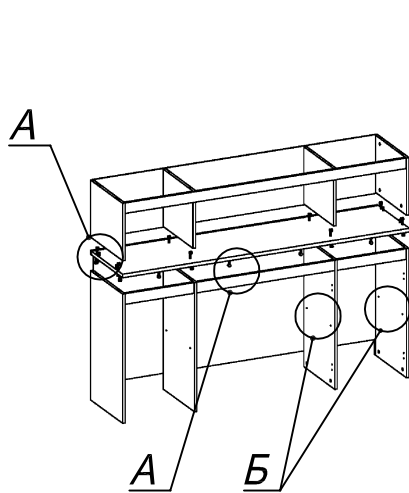

Схема сборки

Спецификация по деталям

Поз.	Кол., шт.	Название	h, мм	Размер габ., мм x мм
1	1	Крыша	22	1800 x 450
2	1	Дно	22	1800 x 450
3	1	Бок лв.	16	780 x 430
4	1	Бок пр.	16	780 x 430
5	1	Крышка	22	1798 x 434
6	1	Стойка лв.	16	780 x 416
7	1	Стойка пр.	16	780 x 416
8	1	Полка 1	22	863 x 402
9	2	Полка 2	22	433 x 402
10	1	Панель 1	16	1764 x 64
11	1	Панель 2	16	864 x 64

Поз.	Кол., шт.	Название	h, мм	Размер габ., мм x мм
12	2	Панель 3	16	434 x 64
13	1	Дверь лв.	16	720 x 446
14	1	Дверь пр.	16	720 x 446
15	2	Стойка в.	16	346 x 399
16	1	Бок лв.в.	16	346 x 430
17	1	Бок пр.в.	16	346 x 430
18	1	З/стенка 1	4	790 x 1774
19	1	Дверь сткл.	4	720 x 445
20	1	Дверь сткл.	4	720 x 445
21	1	З/стенка 2	4	356 x 1774

Спецификация расхода фурнитуры

3 шт.  Ответная планка к замку СТАНДАРТ	8 шт.  Демпфер двери	4 шт.  Петля нар. ДСП СТАНДАРТ	4 компл.  Крепление стекла к "Петля ВНУТР и НАР. стекло СТАНДАРТ"	4 шт.  Декоративная накладка овал к "Петля ВНУТР. и НАР. стекло СТАНДАРТ (FGV)" (хром мат.)	4 шт.  Ответная планка к "Петля нар. стекло СТАНДАРТ (FGV)"	4 шт.  Ответная планка к внутр. и нар. петле ДСП СТАНДАРТ
4 шт.  Петля нар. стекло СТАНДАРТ (FGV)	12 шт.  Полкодержатель (d5), блест.	26 шт.  Фиксатор задней стенки (белый)	48 шт.  Стяжка Minifix - ЭКСЦЕНТРИК - 16/d15/без покр.	2 шт.  Стяжка Minifix - ДЮБЕЛЬ - 34-16-34	24 шт.  Шкант d6x30/бук	16 шт.  Еврошуруп 6,3x13 полукр.
4 шт.  Винт M4x20/с бурт.	6 шт.  Саморез d3,0x13/потайной	8 шт.  Саморез d3,5x16/потайной	26 шт.  Саморез d3,5x20/потайной	10 шт.  Саморез d3,5x25/потайной	4 шт.  Шайба пластиковая (под винт для стекла)	4 шт.  Винт M4x10/с бурт.
48 шт.  Стяжка Minifix - ЗАГЛУШКА (пласт.)	44 шт.  Стяжка Minifix - ДЮБЕЛЬ - 34	8 шт.  Опора регулир. PERMO d49xh28(+20)	4 шт.  Ручка "UA03" СТАНДАРТ L128 (алюм.)			