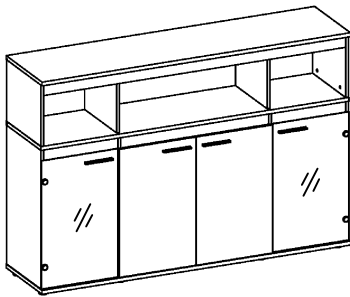

Схема сборки

Спецификация по деталям

Поз.	Кол., шт.	Название	h, мм	Размер габ., мм x мм
1	1	Крыша	22	1800 x 450
2	1	Дно	22	1800 x 450
3	1	Бок лв.	16	780 x 430
4	1	Бок пр.	16	780 x 430
5	1	Крышка	22	1798 x 434
6	1	Стойка лв.	16	780 x 416
7	1	Стойка пр.	16	780 x 416
8	1	Полка 1	22	863 x 402
9	2	Полка 2	22	433 x 402
10	1	Панель 1	16	1764 x 64
11	1	Панель 2	16	864 x 64

Поз.	Кол., шт.	Название	h, мм	Размер габ., мм x мм
12	2	Панель 3	16	434 x 64
13	1	Дверь лв.	16	720 x 446
14	1	Дверь пр.	16	720 x 446
15	2	Стойка в.	16	346 x 399
16	1	Бок лв.в.	16	346 x 430
17	1	Бок пр.в.	16	346 x 430
18	1	З/стенка 1	4	790 x 1774
19	1	Дверь сткл.	4	720 x 445
20	1	Дверь сткл.	4	720 x 445
21	1	З/стенка 2	4	356 x 1774