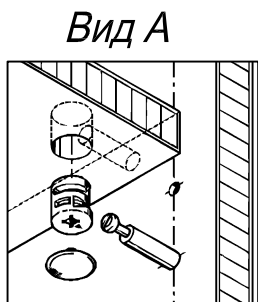

Схема сборки

Спецификация по деталям

Поз.	Кол., шт.	Название	h, мм	Размер габ., мм x мм
1	1	Крыша	22	1800 x 450
2	1	Дно	22	1800 x 450
3	1	Бок лв.	16	780 x 430
4	1	Бок пр.	16	780 x 430
5	1	Крышка	22	1798 x 434
6	1	Стойка лв.	16	780 x 416
7	1	Стойка пр.	16	780 x 416
8	1	Полка 1	22	863 x 402
9	2	Полка 2	22	433 x 402
10	1	Панель 1	16	1764 x 64
11	1	Панель 2	16	864 x 64

Поз.	Кол., шт.	Название	h, мм	Размер габ., мм x мм
12	2	Панель 3	16	434 x 64
13	1	Дверь лв.	16	720 x 446
14	1	Дверь пр.	16	720 x 446
15	2	Стойка в.	16	346 x 399
16	1	Бок лв.в.	16	346 x 430
17	1	Бок пр.в.	16	346 x 430
18	1	З/стенка 1	4	790 x 1774
19	1	Дверь сткл.	4	720 x 445
20	1	Дверь сткл.	4	720 x 445
21	1	З/стенка 2	4	356 x 1774