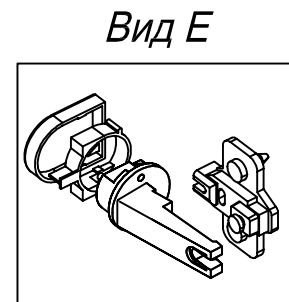

Схема сборки

Спецификация по деталям

Поз.	Кол., шт.	Название	h, мм	Размер габ., мм x мм
1	1	Крыша	22	1800 x 450
2	1	Дно	22	1800 x 450
3	1	Бок лв.	16	780 x 430
4	1	Бок пр.	16	780 x 430
5	1	Крышка	22	1798 x 434
6	1	Стойка лв.	16	780 x 416
7	1	Стойка пр.	16	780 x 416
8	1	Полка 1	22	863 x 402
9	2	Полка 2	22	433 x 402
10	1	Панель 1	16	1764 x 64
11	1	Панель 2	16	864 x 64

Поз.	Кол., шт.	Название	h, мм	Размер габ., мм x мм
12	2	Панель 3	16	434 x 64
13	1	Дверь лв.	16	720 x 446
14	1	Дверь пр.	16	720 x 446
15	2	Стойка в.	16	346 x 399
16	1	Бок лв.в.	16	346 x 430
17	1	Бок пр.в.	16	346 x 430
18	1	З/стенка 1	4	790 x 1774
19	1	Дверь сткл.	4	720 x 445
20	1	Дверь сткл.	4	720 x 445
21	1	З/стенка 2	4	356 x 1774

Спецификация расхода фурнитуры

3 шт.  Ответная планка к замку СТАНДАРТ	8 шт.  Демпфер двери	4 шт.  Петля нар. ДСП СТАНДАРТ	4 компл.  Крепление стекла к "Петля ВНУТР и НАР. стекло СТАНДАРТ"	4 шт.  Декоративная накладка овал к "Петля ВНУТР. и НАР. стекло СТАНДАРТ (FGV)" (хром мат.)	4 шт.  Ответная планка к "Петля нар. стекло СТАНДАРТ (FGV)"	4 шт.  Ответная планка к внутр. и нар. петле ДСП СТАНДАРТ
4 шт.  Петля нар. стекло СТАНДАРТ (FGV)	12 шт.  Полкодержатель (d5), блест.	26 шт.  Фиксатор задней стенки (белый)	48 шт.  Стяжка Minifix - ЭКСЦЕНТРИК - 16/d15/без покр.	2 шт.  Стяжка Minifix - ДЮБЕЛЬ - 34-16-34	24 шт.  Шкант d6x30/бук	16 шт.  Еврошуруп 6,3x13 полукр.
4 шт.  Винт M4x20/с бурт.	6 шт.  Саморез d3,0x13/потайной	8 шт.  Саморез d3,5x16/потайной	26 шт.  Саморез d3,5x20/потайной	10 шт.  Саморез d3,5x25/потайной	4 шт.  Шайба пластиковая (под винт для стекла)	4 шт.  Винт M4x10/с бурт.
48 шт.  Стяжка Minifix - ЗАГЛУШКА (пласт.)	44 шт.  Стяжка Minifix - ДЮБЕЛЬ - 34	8 шт.  Опора регулир. PERMO d49xh28(+20)	4 шт.  Ручка "UA03" СТАНДАРТ L128 (алюм.)			