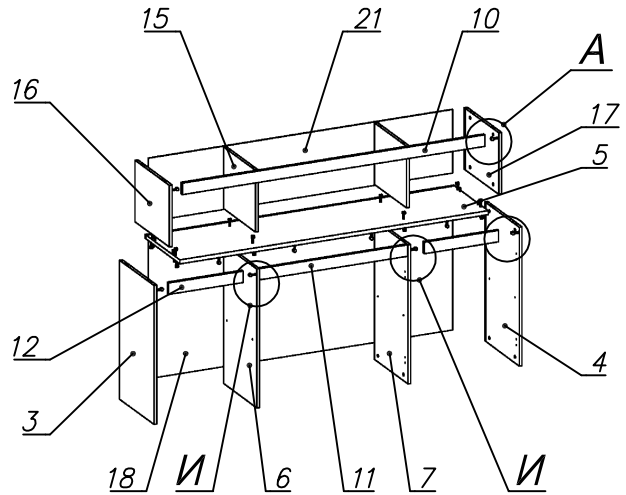

Схема сборки

Спецификация по деталям

Поз.	Кол., шт.	Название	h, мм	Размер габ., мм x мм
1	1	Крыша	22	1800 x 450
2	1	Дно	22	1800 x 450
3	1	Бок лв.	16	780 x 430
4	1	Бок пр.	16	780 x 430
5	1	Крышка	22	1798 x 434
6	1	Стойка лв.	16	780 x 416
7	1	Стойка пр.	16	780 x 416
8	1	Полка 1	22	863 x 402
9	2	Полка 2	22	433 x 402
10	1	Панель 1	16	1764 x 64
11	1	Панель 2	16	864 x 64

Поз.	Кол., шт.	Название	h, мм	Размер габ., мм x мм
12	2	Панель 3	16	434 x 64
13	1	Дверь лв.	16	720 x 446
14	1	Дверь пр.	16	720 x 446
15	2	Стойка в.	16	346 x 399
16	1	Бок лв.в.	16	346 x 430
17	1	Бок пр.в.	16	346 x 430
18	1	З/стенка 1	4	790 x 1774
19	1	Дверь сткл.	4	720 x 445
20	1	Дверь сткл.	4	720 x 445
21	1	З/стенка 2	4	356 x 1774

Спецификация расхода фурнитуры

3 шт.  Ответная планка к замку СТАНДАРТ	8 шт.  Демпфер двери	4 шт.  Петля нар. ДСП СТАНДАРТ	4 компл.  Крепление стекла к "Петля ВНУТР и НАР. стекло СТАНДАРТ"	4 шт.  Декоративная накладка овал к "Петля ВНУТР. и НАР. стекло СТАНДАРТ (FGV)" (хром мат.)	4 шт.  Ответная планка к "Петля нар. стекло СТАНДАРТ (FGV)"	4 шт.  Ответная планка к внутр. и нар. петле ДСП СТАНДАРТ
4 шт.  Петля нар. стекло СТАНДАРТ (FGV)	12 шт.  Полкодержатель (d5), блест.	26 шт.  Фиксатор задней стенки (белый)	48 шт.  Стяжка Minifix - ЭКСЦЕНТРИК - 16/d15/без покр.	2 шт.  Стяжка Minifix - ДЮБЕЛЬ - 34-16-34	24 шт.  Шкант d6x30/бук	16 шт.  Еврошуруп 6,3x13 полукр.
4 шт.  Винт M4x20/с бурт.	6 шт.  Саморез d3,0x13/потайной	8 шт.  Саморез d3,5x16/потайной	26 шт.  Саморез d3,5x20/потайной	10 шт.  Саморез d3,5x25/потайной	4 шт.  Шайба пластиковая (под винт для стекла)	4 шт.  Винт M4x10/с бурт.
48 шт.  Стяжка Minifix - ЗАГЛУШКА (пласт.)	44 шт.  Стяжка Minifix - ДЮБЕЛЬ - 34	8 шт.  Опора регулир. PERMO d49xh28(+20)	4 шт.  Ручка "UA03" СТАНДАРТ L128 (алюм.)			