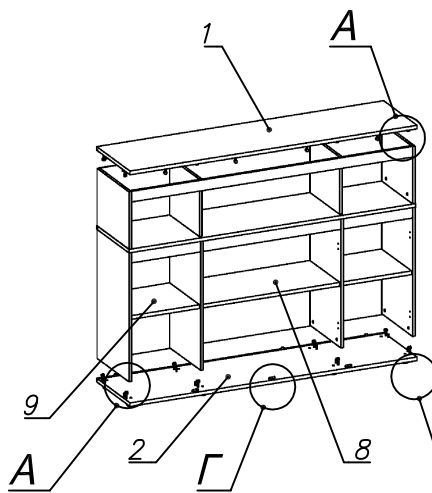

Схема сборки

Спецификация по деталям

Поз.	Кол., шт.	Название	h, мм	Размер габ., мм x мм
1	1	Крыша	22	1800 x 450
2	1	Дно	22	1800 x 450
3	1	Бок лв.	16	780 x 430
4	1	Бок пр.	16	780 x 430
5	1	Крышка	22	1798 x 434
6	1	Стойка лв.	16	780 x 416
7	1	Стойка пр.	16	780 x 416
8	1	Полка 1	22	863 x 402
9	2	Полка 2	22	433 x 402
10	1	Панель 1	16	1764 x 64
11	1	Панель 2	16	864 x 64

Поз.	Кол., шт.	Название	h, мм	Размер габ., мм x мм
12	2	Панель 3	16	434 x 64
13	1	Дверь лв.	16	720 x 446
14	1	Дверь пр.	16	720 x 446
15	2	Стойка в.	16	346 x 399
16	1	Бок лв.в.	16	346 x 430
17	1	Бок пр.в.	16	346 x 430
18	1	З/стенка 1	4	790 x 1774
19	1	Дверь сткл.	4	720 x 445
20	1	Дверь сткл.	4	720 x 445
21	1	З/стенка 2	4	356 x 1774

Спецификация расхода фурнитуры

3 шт.  Ответная планка к замку СТАНДАРТ	8 шт.  Демпфер двери	4 шт.  Петля нар. ДСП СТАНДАРТ	4 компл.  Крепление стекла к "Петля ВНУТР и НАР. стекло СТАНДАРТ"	4 шт.  Декоративная накладка овал к "Петля ВНУТР. и НАР. стекло СТАНДАРТ (FGV)" (хром мат.)	4 шт.  Ответная планка к "Петля нар. стекло СТАНДАРТ (FGV)"	4 шт.  Ответная планка к внутр. и нар. петле ДСП СТАНДАРТ
4 шт.  Петля нар. стекло СТАНДАРТ (FGV)	12 шт.  Полкодержатель (d5), блест.	26 шт.  Фиксатор задней стенки (белый)	48 шт.  Стяжка Minifix - ЭКСЦЕНТРИК - 16/d15/без покр.	2 шт.  Стяжка Minifix - ДЮБЕЛЬ - 34-16-34	24 шт.  Шкант d6x30/бук	16 шт.  Еврошуруп 6,3x13 полукр.
4 шт.  Винт M4x20/с бурт.	6 шт.  Саморез d3,0x13/потайной	8 шт.  Саморез d3,5x16/потайной	26 шт.  Саморез d3,5x20/потайной	10 шт.  Саморез d3,5x25/потайной	4 шт.  Шайба пластиковая (под винт для стекла)	4 шт.  Винт M4x10/с бурт.
48 шт.  Стяжка Minifix - ЗАГЛУШКА (пласт.)	44 шт.  Стяжка Minifix - ДЮБЕЛЬ - 34	8 шт.  Опора регулир. PERMO d49xh28(+20)	4 шт.  Ручка "UA03" СТАНДАРТ L128 (алюм.)			