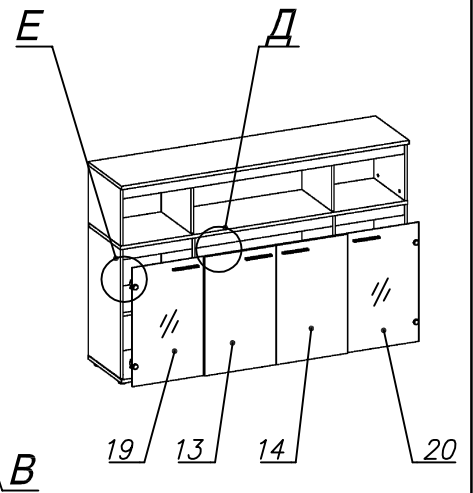

Схема сборки

Спецификация по деталям

Поз.	Кол., шт.	Название	h, мм	Размер габ., мм x мм
1	1	Крыша	22	1800 x 450
2	1	Дно	22	1800 x 450
3	1	Бок лв.	16	780 x 430
4	1	Бок пр.	16	780 x 430
5	1	Крышка	22	1798 x 434
6	1	Стойка лв.	16	780 x 416
7	1	Стойка пр.	16	780 x 416
8	1	Полка 1	22	863 x 402
9	2	Полка 2	22	433 x 402
10	1	Панель 1	16	1764 x 64
11	1	Панель 2	16	864 x 64

Поз.	Кол., шт.	Название	h, мм	Размер габ., мм x мм
12	2	Панель 3	16	434 x 64
13	1	Дверь лв.	16	720 x 446
14	1	Дверь пр.	16	720 x 446
15	2	Стойка в.	16	346 x 399
16	1	Бок лв.в.	16	346 x 430
17	1	Бок пр.в.	16	346 x 430
18	1	З/стенка 1	4	790 x 1774
19	1	Дверь сткл.	4	720 x 445
20	1	Дверь сткл.	4	720 x 445
21	1	З/стенка 2	4	356 x 1774

Спецификация расхода фурнитуры

3 шт.  Ответная планка к замку СТАНДАРТ	8 шт.  Демпфер двери	4 шт.  Петля нар. ДСП СТАНДАРТ	4 компл.  Крепление стекла к "Петля ВНУТР и НАР. стекло СТАНДАРТ"	4 шт.  Декоративная накладка овал к "Петля ВНУТР. и НАР. стекло СТАНДАРТ (FGV)" (хром мат.)	4 шт.  Ответная планка к "Петля нар. стекло СТАНДАРТ (FGV)"	4 шт.  Ответная планка к внутр. и нар. петле ДСП СТАНДАРТ
4 шт.  Петля нар. стекло СТАНДАРТ (FGV)	12 шт.  Полкодержатель (d5), блест.	26 шт.  Фиксатор задней стенки (белый)	48 шт.  Стяжка Minifix - ЭКСЦЕНТРИК - 16/d15/без покр.	2 шт.  Стяжка Minifix - ДЮБЕЛЬ - 34-16-34	24 шт.  Шкант d6x30/бук	16 шт.  Еврошуруп 6,3x13 полукр.
4 шт.  Винт M4x20/с бурт.	6 шт.  Саморез d3,0x13/потайной	8 шт.  Саморез d3,5x16/потайной	26 шт.  Саморез d3,5x20/потайной	10 шт.  Саморез d3,5x25/потайной	4 шт.  Шайба пластиковая (под винт для стекла)	4 шт.  Винт M4x10/с бурт.
48 шт.  Стяжка Minifix - ЗАГЛУШКА (пласт.)	44 шт.  Стяжка Minifix - ДЮБЕЛЬ - 34	8 шт.  Опора регулир. PERMO d49xh28(+20)	4 шт.  Ручка "UA03" СТАНДАРТ L128 (алюм.)			