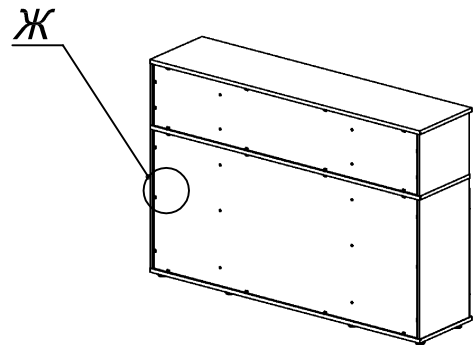

Схема сборки

Спецификация по деталям

Поз.	Кол., шт.	Название	h, мм	Размер габ., мм x мм
1	1	Крыша	22	1800 x 450
2	1	Дно	22	1800 x 450
3	1	Бок лв.	16	780 x 430
4	1	Бок пр.	16	780 x 430
5	1	Крышка	22	1798 x 434
6	1	Стойка лв.	16	780 x 416
7	1	Стойка пр.	16	780 x 416
8	1	Полка 1	22	863 x 402
9	2	Полка 2	22	433 x 402
10	1	Панель 1	16	1764 x 64
11	1	Панель 2	16	864 x 64

Поз.	Кол., шт.	Название	h, мм	Размер габ., мм x мм
12	2	Панель 3	16	434 x 64
13	1	Дверь лв.	16	720 x 446
14	1	Дверь пр.	16	720 x 446
15	2	Стойка в.	16	346 x 399
16	1	Бок лв.в.	16	346 x 430
17	1	Бок пр.в.	16	346 x 430
18	1	З/стенка 1	4	790 x 1774
19	1	Дверь сткл.	4	720 x 445
20	1	Дверь сткл.	4	720 x 445
21	1	З/стенка 2	4	356 x 1774

Спецификация расхода фурнитуры

3 шт.  Ответная планка к замку СТАНДАРТ	8 шт.  Демпфер двери	4 шт.  Петля нар. ДСП СТАНДАРТ	4 компл.  Крепление стекла к "Петля ВНУТР и НАР. стекло СТАНДАРТ"	4 шт.  Декоративная накладка овал к "Петля ВНУТР. и НАР. стекло СТАНДАРТ (FGV)" (хром мат.)	4 шт.  Ответная планка к "Петля нар. стекло СТАНДАРТ (FGV)"	4 шт.  Ответная планка к внутр. и нар. петле ДСП СТАНДАРТ
4 шт.  Петля нар. стекло СТАНДАРТ (FGV)	12 шт.  Полкодержатель (d5), блест.	26 шт.  Фиксатор задней стенки (белый)	48 шт.  Стяжка Minifix - ЭКСЦЕНТРИК - 16/d15/без покр.	2 шт.  Стяжка Minifix - ДЮБЕЛЬ - 34-16-34	24 шт.  Шкант d6x30/бук	16 шт.  Еврошуруп 6,3x13 полукр.
4 шт.  Винт M4x20/с бурт.	6 шт.  Саморез d3,0x13/потайной	8 шт.  Саморез d3,5x16/потайной	26 шт.  Саморез d3,5x20/потайной	10 шт.  Саморез d3,5x25/потайной	4 шт.  Шайба пластиковая (под винт для стекла)	4 шт.  Винт M4x10/с бурт.
48 шт.  Стяжка Minifix - ЗАГЛУШКА (пласт.)	44 шт.  Стяжка Minifix - ДЮБЕЛЬ - 34	8 шт.  Опора регулир. PERMO d49xh28(+20)	4 шт.  Ручка "UA03" СТАНДАРТ L128 (алюм.)			