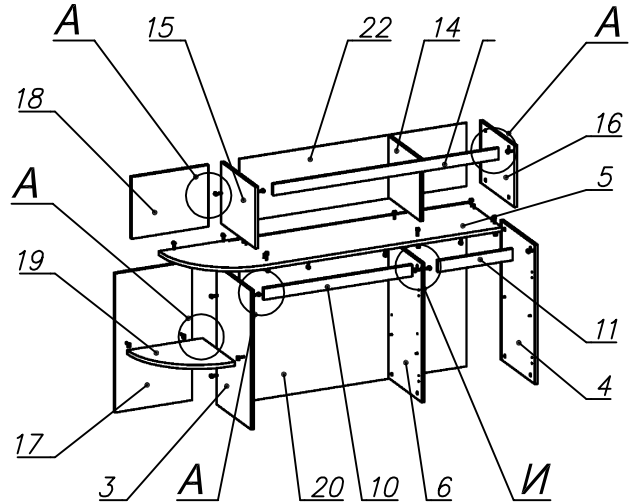

**Схема сборки**

**Вид А**

**Вид Б**

**Вид В**

**Вид Г**

**Вид Д**

**Вид Е**

**Вид Ж**

**Вид И**

**Ж**

Спецификация по деталям

Поз.	Кол., шт.	Название	h, мм	Размер габ., мм х мм
1	1	Крыша	22	1800 х 450
2	1	Дно	22	1800 х 450
3	1	Бок лв.	16	780 х 430
4	1	Бок пр.	16	780 х 430
5	1	Полка 1_R	22	1799 х 434
6	1	Стойка пр.	16	780 х 416
7	1	Полка 1	22	863 х 402
8	1	Полка 2	22	433 х 402
9	1	Панель 1	16	1314 х 64
10	1	Панель 2	16	864 х 64
11	1	Панель 3	16	434 х 64

Поз.	Кол., шт.	Название	h, мм	Размер габ., мм х мм
12	1	Дверь лв.	16	720 х 446
13	1	Дверь пр.	16	720 х 446
14	1	Стойка в.	16	346 х 399
15	1	Бок лв.в.	16	346 х 430
16	1	Бок пр.в.	16	346 х 430
17	1	З/панель н.	16	780 х 448
18	1	З/панель в.	16	346 х 448
19	1	Полка 2_R	22	440 х 404
20	1	З/стенка 1	4	790 х 1324
21	1	Дверь сткл.	4	720 х 445
22	1	З/стенка 2	4	356 х 1324

Спецификация расхода фурнитуры

2 шт.  Ответная планка к замку СТАНДАРТ	6 шт.  Демпфер двери	4 шт.  Петля нар. ДСП СТАНДАРТ	2 компл.  Крепление стекла к "Петля ВНУТР и НАР. стекло СТАНДАРТ"	2 шт.  Декоративная накладка овал к "Петля ВНУТР. и НАР. стекло СТАНДАРТ (FGV)" (хром мат.)	2 шт.  Ответная планка к "Петля нар. стекло СТАНДАРТ (FGV)"	4 шт.  Ответная планка к внутр. и нар. петле ДСП СТАНДАРТ
2 шт.  Петля нар. стекло СТАНДАРТ (FGV)	8 шт.  Полкодержатель (d5), блест.	19 шт.  Фиксатор задней стенки (белый)	47 шт.  Стяжка Minifix - ЭКСЦЕНТРИК - 16/d15/без покр.	3 шт.  Стяжка Minifix - ЭКСЦЕНТРИК - 22/d15/без покр.	1 шт.  Стяжка Minifix - ДЮБЕЛЬ - 34-16-34	20 шт.  Шкант d6x30/бук
12 шт.  Еврошуруп 6,3x13 полукр.	4 шт.  Винт М4х20/с бурт.	4 шт.  Саморез d3,0x13/потайной	8 шт.  Саморез d3,5x16/потайной	19 шт.  Саморез d3,5x20/потайной	5 шт.  Саморез d3,5x25/потайной	2 шт.  Шайба пластиковая (под винт для стекла)
2 шт.  Винт М4х10/с бурт.	50 шт.  Стяжка Minifix - ЗАГЛУШКА (пласт.)	48 шт.  Стяжка Minifix - ДЮБЕЛЬ - 34	7 шт.  Опора регулир. PERMO d49xh28(+20)	3 шт.  Ручка "UA03" СТАНДАРТ L128 (алюм.)		