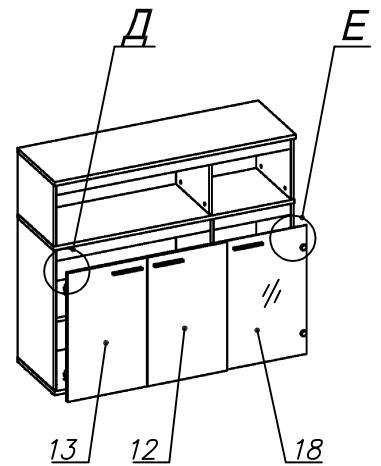

**Схема сборки**

**Спецификация по деталям**

Поз.	Кол., шт.	Название	h, мм	Размер габ., мм x мм
1	1	Крыша	22	1350 x 450
2	1	Дно	22	1350 x 450
3	1	Бок пр.	16	780 x 430
4	1	Бок лв.	16	780 x 430
5	1	Крышка	22	1348 x 434
6	1	Стойка лв.	16	780 x 416
7	1	Полка 1	22	863 x 402
8	1	Полка 2	22	433 x 402
9	1	Панель 1	16	1314 x 64
10	1	Панель 2	16	864 x 64

Поз.	Кол., шт.	Название	h, мм	Размер габ., мм x мм
11	1	Панель 3	16	434 x 64
12	1	Дверь пр.	16	720 x 446
13	1	Дверь лв.	16	720 x 446
14	1	Стойка в.	16	346 x 399
15	1	Бок пр.в.	16	346 x 430
16	1	Бок лв.в.	16	346 x 430
17	1	З/стенка 1	4	790 x 1324
18	1	Дверь сткл.	4	720 x 445
19	1	З/стенка 2	4	356 x 1324

**Спецификация расхода фурнитуры**

2 шт.  Ответная планка к замку СТАНДАРТ	6 шт.  Демпфер двери	4 шт.  Петля нар. ДСП СТАНДАРТ	2 компл.  Крепление стекла к "Петля ВНУТР. и НАР. стекло СТАНДАРТ"	2 шт.  Декоративная накладка овал к "Петля ВНУТР. и НАР. стекло СТАНДАРТ (FGV)" (хром мат.)	2 шт.  Ответная планка к "Петля нар. стекло СТАНДАРТ (FGV)"	4 шт.  Ответная планка к внутр. и нар. петле ДСП СТАНДАРТ
2 шт.  Петля нар. стекло СТАНДАРТ (FGV)	8 шт.  Полкодержатель (d5), блест.	26 шт.  Фиксатор задней стенки (белый)	36 шт.  Стяжка Minifix - ЭКСЦЕНТРИК - 16/d15/без покр.	1 шт.  Стяжка Minifix - ДЮБЕЛЬ - 34-16-34	20 шт.  Шкант d6x30/бук	12 шт.  Еврошуруп 6,3x13 полукр.
4 шт.  Винт М4х20/с бурт.	4 шт.  Саморез d3,0x13/потайной	8 шт.  Саморез d3,5x16/потайной	26 шт.  Саморез d3,5x20/потайной	5 шт.  Саморез d3,5x25/потайной	2 шт.  Шайба пластиковая (под винт для стекла)	2 шт.  Винт М4х10/с бурт.
36 шт.  Стяжка Minifix - ЗАГЛУШКА (пласт.)	34 шт.  Стяжка Minifix - ДЮБЕЛЬ - 34	6 шт.  Опора регулир. PERMO d49xh28(+20)	3 шт.  Ручка "UA03" СТАНДАРТ L128 (алюм.)			