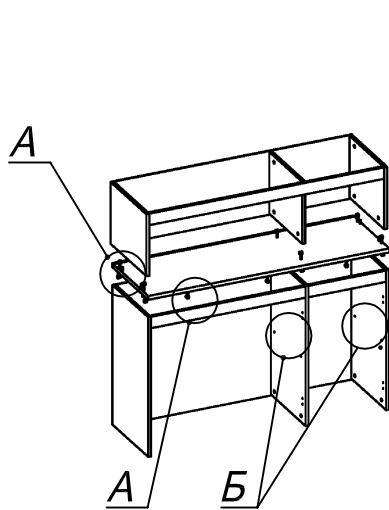

**Схема сборки**

**Спецификация по деталям**

Поз.	Кол., шт.	Название	h, мм	Размер габ., мм x мм
1	1	Крыша	22	1350 x 450
2	1	Дно	22	1350 x 450
3	1	Бок пр.	16	780 x 430
4	1	Бок лв.	16	780 x 430
5	1	Крышка	22	1348 x 434
6	1	Стойка лв.	16	780 x 416
7	1	Полка 1	22	863 x 402
8	1	Полка 2	22	433 x 402
9	1	Панель 1	16	1314 x 64
10	1	Панель 2	16	864 x 64

Поз.	Кол., шт.	Название	h, мм	Размер габ., мм x мм
11	1	Панель 3	16	434 x 64
12	1	Дверь пр.	16	720 x 446
13	1	Дверь лв.	16	720 x 446
14	1	Стойка в.	16	346 x 399
15	1	Бок пр.в.	16	346 x 430
16	1	Бок лв.в.	16	346 x 430
17	1	З/стенка 1	4	790 x 1324
18	1	Дверь сткл.	4	720 x 445
19	1	З/стенка 2	4	356 x 1324

**Спецификация расхода фурнитуры**

2 шт.  Ответная планка к замку СТАНДАРТ	6 шт.  Демпфер двери	4 шт.  Петля нар. ДСП СТАНДАРТ	2 компл.  Крепление стекла к "Петля ВНУТР. и НАР. стекло СТАНДАРТ"	2 шт.  Декоративная накладка овал к "Петля ВНУТР. и НАР. стекло СТАНДАРТ (FGV)" (хром мат.)	2 шт.  Ответная планка к "Петля нар. стекло СТАНДАРТ (FGV)"	4 шт.  Ответная планка к внутр. и нар. петле ДСП СТАНДАРТ
2 шт.  Петля нар. стекло СТАНДАРТ (FGV)	8 шт.  Полкодержатель (d5), блест.	26 шт.  Фиксатор задней стенки (белый)	36 шт.  Стяжка Minifix - ЭКСЦЕНТРИК - 16/d15/без покр.	1 шт.  Стяжка Minifix - ДЮБЕЛЬ - 34-16-34	20 шт.  Шкант d6x30/бук	12 шт.  Еврошуруп 6,3x13 полукр.
4 шт.  Винт М4х20/с бурт.	4 шт.  Саморез d3,0x13/потайной	8 шт.  Саморез d3,5x16/потайной	26 шт.  Саморез d3,5x20/потайной	5 шт.  Саморез d3,5x25/потайной	2 шт.  Шайба пластиковая (под винт для стекла)	2 шт.  Винт М4х10/с бурт.
36 шт.  Стяжка Minifix - ЗАГЛУШКА (пласт.)	34 шт.  Стяжка Minifix - ДЮБЕЛЬ - 34	6 шт.  Опора регулир. PERMO d49xh28(+20)	3 шт.  Ручка "UA03" СТАНДАРТ L128 (алюм.)			