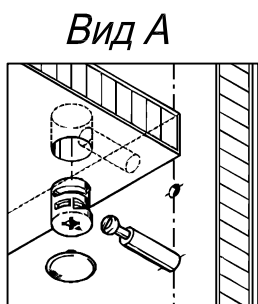

**Схема сборки**

**Спецификация по деталям**

Поз.	Кол., шт.	Название	h, мм	Размер габ., мм x мм
1	1	Крыша	22	1350 x 450
2	1	Дно	22	1350 x 450
3	1	Бок пр.	16	780 x 430
4	1	Бок лв.	16	780 x 430
5	1	Крышка	22	1348 x 434
6	1	Стойка лв.	16	780 x 416
7	1	Полка 1	22	863 x 402
8	1	Полка 2	22	433 x 402
9	1	Панель 1	16	1314 x 64
10	1	Панель 2	16	864 x 64

Поз.	Кол., шт.	Название	h, мм	Размер габ., мм x мм
11	1	Панель 3	16	434 x 64
12	1	Дверь пр.	16	720 x 446
13	1	Дверь лв.	16	720 x 446
14	1	Стойка в.	16	346 x 399
15	1	Бок пр.в.	16	346 x 430
16	1	Бок лв.в.	16	346 x 430
17	1	З/стенка 1	4	790 x 1324
18	1	Дверь сткл.	4	720 x 445
19	1	З/стенка 2	4	356 x 1324