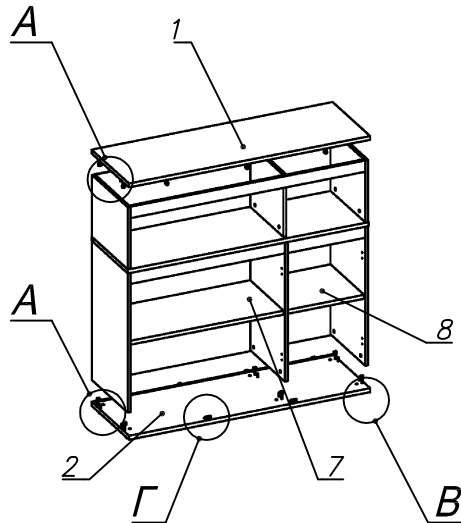

**Схема сборки**

**Спецификация по деталям**

Поз.	Кол., шт.	Название	h, мм	Размер габ., мм x мм
1	1	Крыша	22	1350 x 450
2	1	Дно	22	1350 x 450
3	1	Бок пр.	16	780 x 430
4	1	Бок лв.	16	780 x 430
5	1	Крышка	22	1348 x 434
6	1	Стойка лв.	16	780 x 416
7	1	Полка 1	22	863 x 402
8	1	Полка 2	22	433 x 402
9	1	Панель 1	16	1314 x 64
10	1	Панель 2	16	864 x 64

Поз.	Кол., шт.	Название	h, мм	Размер габ., мм x мм
11	1	Панель 3	16	434 x 64
12	1	Дверь пр.	16	720 x 446
13	1	Дверь лв.	16	720 x 446
14	1	Стойка в.	16	346 x 399
15	1	Бок пр.в.	16	346 x 430
16	1	Бок лв.в.	16	346 x 430
17	1	З/стенка 1	4	790 x 1324
18	1	Дверь сткл.	4	720 x 445
19	1	З/стенка 2	4	356 x 1324

**Спецификация расхода фурнитуры**

2 шт.  Ответная планка к замку СТАНДАРТ	6 шт.  Демпфер двери	4 шт.  Петля нар. ДСП СТАНДАРТ	2 компл.  Крепление стекла к "Петля ВНУТР. и НАР. стекло СТАНДАРТ"	2 шт.  Декоративная накладка овал к "Петля ВНУТР. и НАР. стекло СТАНДАРТ (FGV)" (хром мат.)	2 шт.  Ответная планка к "Петля нар. стекло СТАНДАРТ (FGV)"	4 шт.  Ответная планка к внутр. и нар. петле ДСП СТАНДАРТ
2 шт.  Петля нар. стекло СТАНДАРТ (FGV)	8 шт.  Полкодержатель (d5), блест.	26 шт.  Фиксатор задней стенки (белый)	36 шт.  Стяжка Minifix - ЭКСЦЕНТРИК - 16/d15/без покр.	1 шт.  Стяжка Minifix - ДЮБЕЛЬ - 34-16-34	20 шт.  Шкант d6x30/бук	12 шт.  Еврошуруп 6,3x13 полукр.
4 шт.  Винт М4х20/с бурт.	4 шт.  Саморез d3,0x13/потайной	8 шт.  Саморез d3,5x16/потайной	26 шт.  Саморез d3,5x20/потайной	5 шт.  Саморез d3,5x25/потайной	2 шт.  Шайба пластиковая (под винт для стекла)	2 шт.  Винт М4х10/с бурт.
36 шт.  Стяжка Minifix - ЗАГЛУШКА (пласт.)	34 шт.  Стяжка Minifix - ДЮБЕЛЬ - 34	6 шт.  Опора регулир. PERMO d49xh28(+20)	3 шт.  Ручка "UA03" СТАНДАРТ L128 (алюм.)			