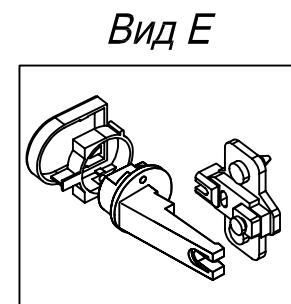

**Схема сборки**

**Спецификация по деталям**

Поз.	Кол., шт.	Название	h, мм	Размер габ., мм x мм
1	1	Крыша	22	1350 x 450
2	1	Дно	22	1350 x 450
3	1	Бок пр.	16	780 x 430
4	1	Бок лв.	16	780 x 430
5	1	Крышка	22	1348 x 434
6	1	Стойка лв.	16	780 x 416
7	1	Полка 1	22	863 x 402
8	1	Полка 2	22	433 x 402
9	1	Панель 1	16	1314 x 64
10	1	Панель 2	16	864 x 64

Поз.	Кол., шт.	Название	h, мм	Размер габ., мм x мм
11	1	Панель 3	16	434 x 64
12	1	Дверь пр.	16	720 x 446
13	1	Дверь лв.	16	720 x 446
14	1	Стойка в.	16	346 x 399
15	1	Бок пр.в.	16	346 x 430
16	1	Бок лв.в.	16	346 x 430
17	1	З/стенка 1	4	790 x 1324
18	1	Дверь сткл.	4	720 x 445
19	1	З/стенка 2	4	356 x 1324

**Спецификация расхода фурнитуры**

2 шт.  Ответная планка к замку СТАНДАРТ	6 шт.  Демпфер двери	4 шт.  Петля нар. ДСП СТАНДАРТ	2 компл.  Крепление стекла к "Петля ВНУТР. и НАР. стекло СТАНДАРТ"	2 шт.  Декоративная накладка овал к "Петля ВНУТР. и НАР. стекло СТАНДАРТ (FGV)" (хром мат.)	2 шт.  Ответная планка к "Петля нар. стекло СТАНДАРТ (FGV)"	4 шт.  Ответная планка к внутр. и нар. петле ДСП СТАНДАРТ
2 шт.  Петля нар. стекло СТАНДАРТ (FGV)	8 шт.  Полкодержатель (d5), блест.	26 шт.  Фиксатор задней стенки (белый)	36 шт.  Стяжка Minifix - ЭКСЦЕНТРИК - 16/d15/без покр.	1 шт.  Стяжка Minifix - ДЮБЕЛЬ - 34-16-34	20 шт.  Шкант d6x30/бук	12 шт.  Еврошуруп 6,3x13 полукр.
4 шт.  Винт М4х20/с бурт.	4 шт.  Саморез d3,0x13/потайной	8 шт.  Саморез d3,5x16/потайной	26 шт.  Саморез d3,5x20/потайной	5 шт.  Саморез d3,5x25/потайной	2 шт.  Шайба пластиковая (под винт для стекла)	2 шт.  Винт М4х10/с бурт.
36 шт.  Стяжка Minifix - ЗАГЛУШКА (пласт.)	34 шт.  Стяжка Minifix - ДЮБЕЛЬ - 34	6 шт.  Опора регулир. PERMO d49xh28(+20)	3 шт.  Ручка "UA03" СТАНДАРТ L128 (алюм.)			