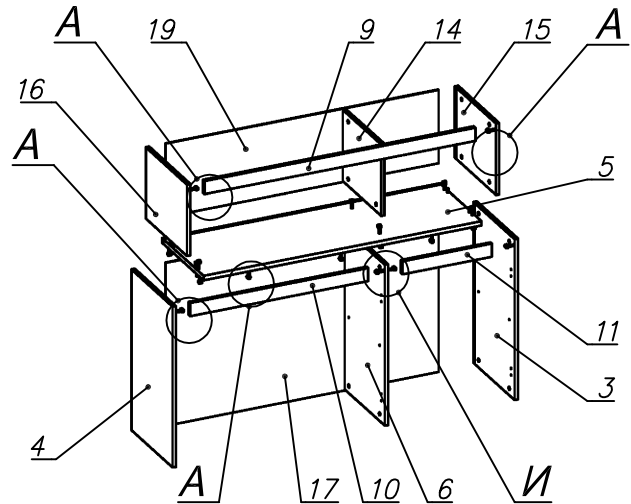

**Схема сборки**

**Спецификация по деталям**

Поз.	Кол., шт.	Название	h, мм	Размер габ., мм x мм
1	1	Крыша	22	1350 x 450
2	1	Дно	22	1350 x 450
3	1	Бок пр.	16	780 x 430
4	1	Бок лв.	16	780 x 430
5	1	Крышка	22	1348 x 434
6	1	Стойка лв.	16	780 x 416
7	1	Полка 1	22	863 x 402
8	1	Полка 2	22	433 x 402
9	1	Панель 1	16	1314 x 64
10	1	Панель 2	16	864 x 64

Поз.	Кол., шт.	Название	h, мм	Размер габ., мм x мм
11	1	Панель 3	16	434 x 64
12	1	Дверь пр.	16	720 x 446
13	1	Дверь лв.	16	720 x 446
14	1	Стойка в.	16	346 x 399
15	1	Бок пр.в.	16	346 x 430
16	1	Бок лв.в.	16	346 x 430
17	1	З/стенка 1	4	790 x 1324
18	1	Дверь сткл.	4	720 x 445
19	1	З/стенка 2	4	356 x 1324

**Спецификация расхода фурнитуры**

2 шт.  Ответная планка к замку СТАНДАРТ	6 шт.  Демпфер двери	4 шт.  Петля нар. ДСП СТАНДАРТ	2 компл.  Крепление стекла к "Петля ВНУТР. и НАР. стекло СТАНДАРТ"	2 шт.  Декоративная накладка овал к "Петля ВНУТР. и НАР. стекло СТАНДАРТ (FGV)" (хром мат.)	2 шт.  Ответная планка к "Петля нар. стекло СТАНДАРТ (FGV)"	4 шт.  Ответная планка к внутр. и нар. петле ДСП СТАНДАРТ
2 шт.  Петля нар. стекло СТАНДАРТ (FGV)	8 шт.  Полкодержатель (d5), блест.	26 шт.  Фиксатор задней стенки (белый)	36 шт.  Стяжка Minifix - ЭКСЦЕНТРИК - 16/d15/без покр.	1 шт.  Стяжка Minifix - ДЮБЕЛЬ - 34-16-34	20 шт.  Шкант d6x30/бук	12 шт.  Еврошуруп 6,3x13 полукр.
4 шт.  Винт М4х20/с бурт.	4 шт.  Саморез d3,0x13/потайной	8 шт.  Саморез d3,5x16/потайной	26 шт.  Саморез d3,5x20/потайной	5 шт.  Саморез d3,5x25/потайной	2 шт.  Шайба пластиковая (под винт для стекла)	2 шт.  Винт М4х10/с бурт.
36 шт.  Стяжка Minifix - ЗАГЛУШКА (пласт.)	34 шт.  Стяжка Minifix - ДЮБЕЛЬ - 34	6 шт.  Опора регулир. PERMO d49xh28(+20)	3 шт.  Ручка "UA03" СТАНДАРТ L128 (алюм.)			