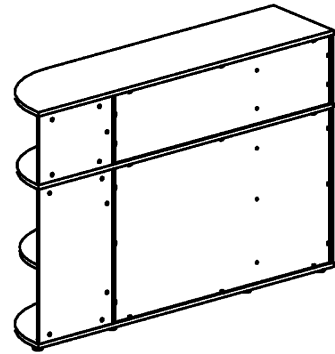

Схема сборки

*(детальную схему сборки -
 см. D4.14.12 - зеркальное отражение)*

Серия "Диалог"

Шкаф

D4.24.12
 (1800 x 450 x 1220)

Лист

Листов 1