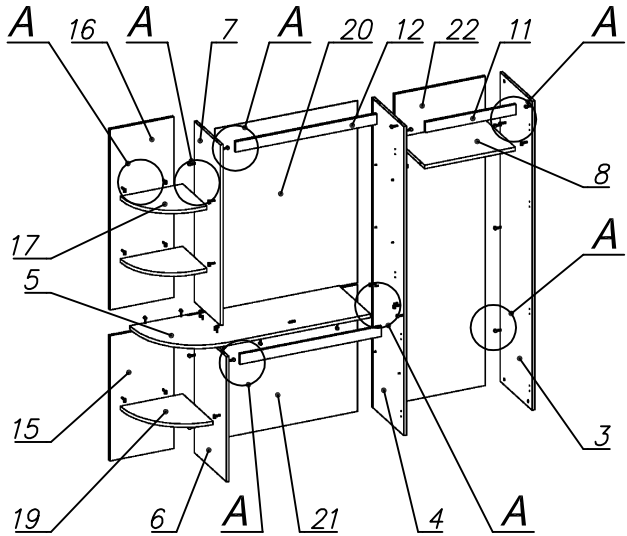

Схема сборки

Вид А

Вид Б

Вид В

Вид Г

Вид Д

Вид Е

Вид Ж

Вид И

Вид К

Спецификация по деталям

Поз.	Кол., шт.	Название	h, мм	Размер габ., мм x мм
1	1	Крыша	22	1900 x 450
2	1	Дно	22	1900 x 450
3	1	Бок пр.	16	1928 x 430
4	1	Стойка пр.	16	1928 x 430
5	1	Полка 1_R	22	1300 x 434
6	1	Бок лв. н.	16	780 x 430
7	1	Бок лв.в.	16	1126 x 350
8	1	Полка 2	22	566 x 402
9	1	Полка 3	22	881 x 402
10	1	Дверь 1	16	1868 x 596
11	1	Панель 1	16	566 x 64
12	2	Панель 2	16	882 x 64

Поз.	Кол., шт.	Название	h, мм	Размер габ., мм x мм
13	1	Дверь 2лв.	16	720 x 446
14	1	Дверь 2пр.	16	720 x 446
15	1	З/панель н.	16	780 x 398
16	1	З/панель в.	16	1126 x 398
17	2	Полка 2_R	22	390 x 324
18	2	Полка 2	22	881 x 322
19	1	Полка 3_R	22	390 x 404
20	1	З/стенка 1	4	1136 x 892
21	1	З/стенка 2	4	790 x 892
22	1	З/стенка 3	16	1928 x 566
23	1	Дверь сткл.	4	1064 x 445
24	1	Дверь сткл.	4	1064 x 445