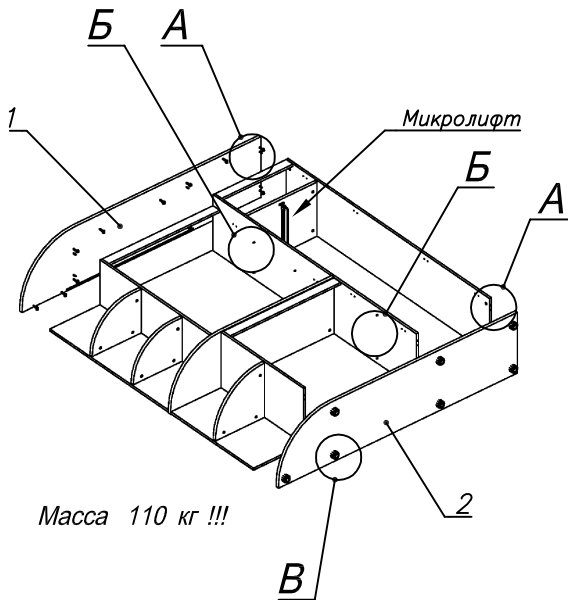

Схема сборки

Вид А

Вид Б

Вид В

Вид Г

Вид Д

Вид Е

Вид Ж

Вид И

Вид К

Спецификация по деталям

Поз.	Кол., шт.	Название	h, мм	Размер габ., мм x мм
1	1	Крыша	22	1900 x 450
2	1	Дно	22	1900 x 450
3	1	Бок пр.	16	1928 x 430
4	1	Стойка пр.	16	1928 x 430
5	1	Полка 1_R	22	1300 x 434
6	1	Бок лв. н.	16	780 x 430
7	1	Бок лв.в.	16	1126 x 350
8	1	Полка 2	22	566 x 402
9	1	Полка 3	22	881 x 402
10	1	Дверь 1	16	1868 x 596
11	1	Панель 1	16	566 x 64
12	2	Панель 2	16	882 x 64

Поз.	Кол., шт.	Название	h, мм	Размер габ., мм x мм
13	1	Дверь 2лв.	16	720 x 446
14	1	Дверь 2пр.	16	720 x 446
15	1	З/панель н.	16	780 x 398
16	1	З/панель в.	16	1126 x 398
17	2	Полка 2_R	22	390 x 324
18	2	Полка 2	22	881 x 322
19	1	Полка 3_R	22	390 x 404
20	1	З/стенка 1	4	1136 x 892
21	1	З/стенка 2	4	790 x 892
22	1	З/стенка 3	16	1928 x 566
23	1	Дверь сткл.	4	1064 x 445
24	1	Дверь сткл.	4	1064 x 445