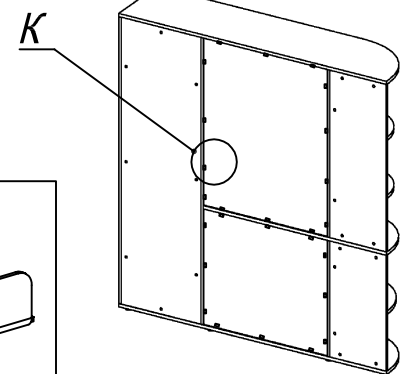

Схема сборки

Вид А

Вид Б

Вид В

Вид Г

Вид Д

Вид Е

Вид Ж

Вид И

Вид К

Спецификация по деталям

Поз.	Кол., шт.	Название	h, мм	Размер габ., мм x мм
1	1	Крыша	22	1900 x 450
2	1	Дно	22	1900 x 450
3	1	Бок пр.	16	1928 x 430
4	1	Стойка пр.	16	1928 x 430
5	1	Полка 1_R	22	1300 x 434
6	1	Бок лв. н.	16	780 x 430
7	1	Бок лв.в.	16	1126 x 350
8	1	Полка 2	22	566 x 402
9	1	Полка 3	22	881 x 402
10	1	Дверь 1	16	1868 x 596
11	1	Панель 1	16	566 x 64
12	2	Панель 2	16	882 x 64

Поз.	Кол., шт.	Название	h, мм	Размер габ., мм x мм
13	1	Дверь 2лв.	16	720 x 446
14	1	Дверь 2пр.	16	720 x 446
15	1	З/панель н.	16	780 x 398
16	1	З/панель в.	16	1126 x 398
17	2	Полка 2_R	22	390 x 324
18	2	Полка 2	22	881 x 322
19	1	Полка 3_R	22	390 x 404
20	1	З/стенка 1	4	1136 x 892
21	1	З/стенка 2	4	790 x 892
22	1	З/стенка 3	16	1928 x 566
23	1	Дверь сткл.	4	1064 x 445
24	1	Дверь сткл.	4	1064 x 445