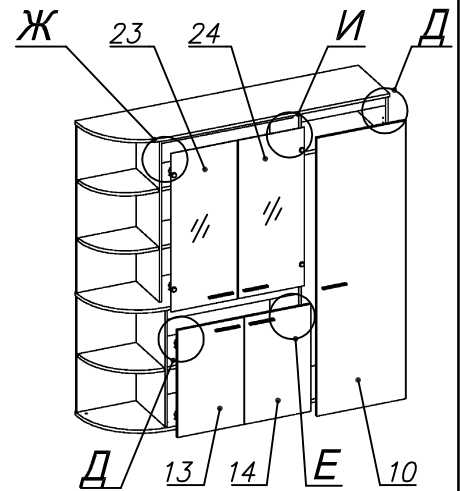

Схема сборки

Вид А

Вид Б

Вид В

Вид Г

Вид Д

Вид Е

Вид Ж

Вид И

Вид К

Спецификация по деталям

Поз.	Кол., шт.	Название	h, мм	Размер габ., мм x мм
1	1	Крыша	22	1900 x 450
2	1	Дно	22	1900 x 450
3	1	Бок пр.	16	1928 x 430
4	1	Стойка пр.	16	1928 x 430
5	1	Полка 1_R	22	1300 x 434
6	1	Бок лв. н.	16	780 x 430
7	1	Бок лв.в.	16	1126 x 350
8	1	Полка 2	22	566 x 402
9	1	Полка 3	22	881 x 402
10	1	Дверь 1	16	1868 x 596
11	1	Панель 1	16	566 x 64
12	2	Панель 2	16	882 x 64

Поз.	Кол., шт.	Название	h, мм	Размер габ., мм x мм
13	1	Дверь 2лв.	16	720 x 446
14	1	Дверь 2пр.	16	720 x 446
15	1	З/панель н.	16	780 x 398
16	1	З/панель в.	16	1126 x 398
17	2	Полка 2_R	22	390 x 324
18	2	Полка 2	22	881 x 322
19	1	Полка 3_R	22	390 x 404
20	1	З/стенка 1	4	1136 x 892
21	1	З/стенка 2	4	790 x 892
22	1	З/стенка 3	16	1928 x 566
23	1	Дверь сткл.	4	1064 x 445
24	1	Дверь сткл.	4	1064 x 445