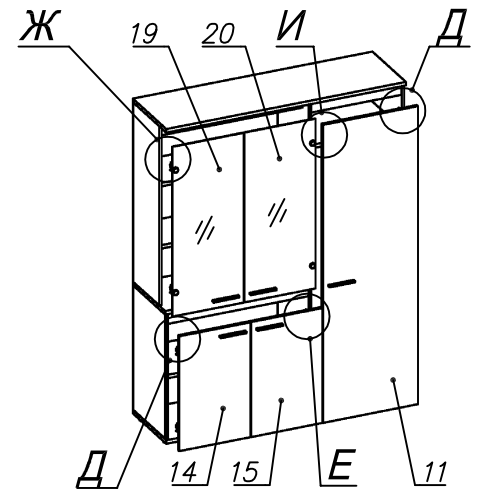

Схема сборки

Вид А

Вид Б

Вид В

Вид Г

Вид Д

Вид Е

Вид Ж

Вид И

Вид К

Спецификация по деталям

Поз.	Кол., шт.	Название	h, мм	Размер габ., мм x мм
1	1	Крыша	22	1500 x 450
2	1	Дно	22	1500 x 450
3	1	Бок пр.	16	1928 x 430
4	1	Стойка пр.	16	1928 x 430
5	1	Полка 1	22	899 x 434
6	1	Бок лв. н.	16	780 x 430
7	1	Бок лв. в.	16	1126 x 350
8	1	Полка 2	22	566 x 402
9	1	Полка 3	22	881 x 416
10	2	Полка 5	22	881 x 322

Поз.	Кол., шт.	Название	h, мм	Размер габ., мм x мм
11	1	Дверь 1	16	1868 x 596
12	1	Панель 1	16	566 x 64
13	2	Панель 2	16	882 x 64
14	1	Дверь 2лв.	16	720 x 446
15	1	Дверь 2пр.	16	720 x 446
16	1	З/стенка 1	4	1136 x 892
17	1	З/стенка 2	4	790 x 892
18	1	З/стенка 3	16	1928 x 566
19	1	Дверь сткл.	4	1064 x 445
20	1	Дверь сткл.	4	1064 x 445