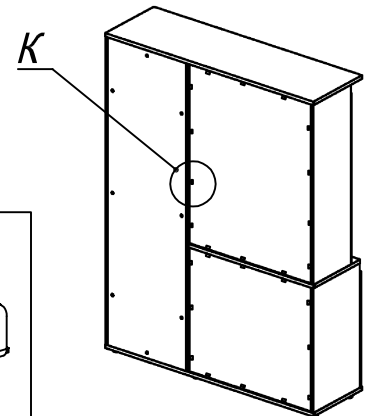

Схема сборки

Вид А

Вид Б

Вид В

Вид Г

Вид Д

Вид Е

Вид Ж

Вид И

Вид К

Спецификация по деталям

Поз.	Кол., шт.	Название	h, мм	Размер габ., мм x мм
1	1	Крыша	22	1500 x 450
2	1	Дно	22	1500 x 450
3	1	Бок пр.	16	1928 x 430
4	1	Стойка пр.	16	1928 x 430
5	1	Полка 1	22	899 x 434
6	1	Бок лв. н.	16	780 x 430
7	1	Бок лв. в.	16	1126 x 350
8	1	Полка 2	22	566 x 402
9	1	Полка 3	22	881 x 416
10	2	Полка 5	22	881 x 322

Поз.	Кол., шт.	Название	h, мм	Размер габ., мм x мм
11	1	Дверь 1	16	1868 x 596
12	1	Панель 1	16	566 x 64
13	2	Панель 2	16	882 x 64
14	1	Дверь 2лв.	16	720 x 446
15	1	Дверь 2пр.	16	720 x 446
16	1	З/стенка 1	4	1136 x 892
17	1	З/стенка 2	4	790 x 892
18	1	З/стенка 3	16	1928 x 566
19	1	Дверь сткл.	4	1064 x 445
20	1	Дверь сткл.	4	1064 x 445