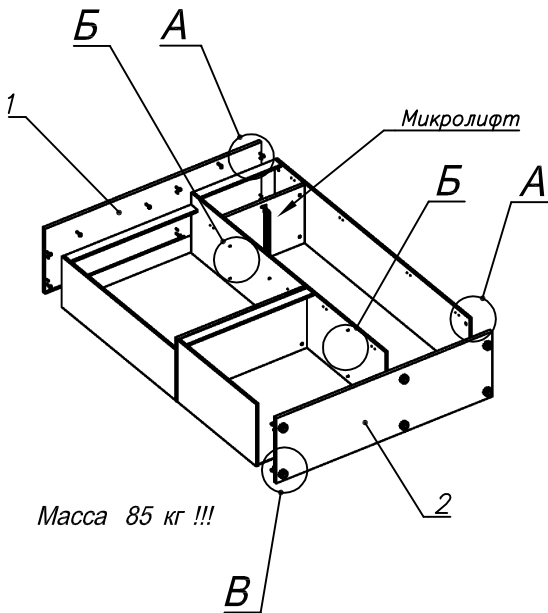

Схема сборки

Вид А

Вид Б

Вид В

Вид Г

Вид Д

Вид Е

Вид Ж

Вид И

Вид К

Спецификация по деталям

Поз.	Кол., шт.	Название	h, мм	Размер габ., мм x мм
1	1	Крыша	22	1500 x 450
2	1	Дно	22	1500 x 450
3	1	Бок пр.	16	1928 x 430
4	1	Стойка пр.	16	1928 x 430
5	1	Полка 1	22	899 x 434
6	1	Бок лв. н.	16	780 x 430
7	1	Бок лв. в.	16	1126 x 350
8	1	Полка 2	22	566 x 402
9	1	Полка 3	22	881 x 416
10	2	Полка 5	22	881 x 322

Поз.	Кол., шт.	Название	h, мм	Размер габ., мм x мм
11	1	Дверь 1	16	1868 x 596
12	1	Панель 1	16	566 x 64
13	2	Панель 2	16	882 x 64
14	1	Дверь 2лв.	16	720 x 446
15	1	Дверь 2пр.	16	720 x 446
16	1	З/стенка 1	4	1136 x 892
17	1	З/стенка 2	4	790 x 892
18	1	З/стенка 3	16	1928 x 566
19	1	Дверь сткл.	4	1064 x 445
20	1	Дверь сткл.	4	1064 x 445