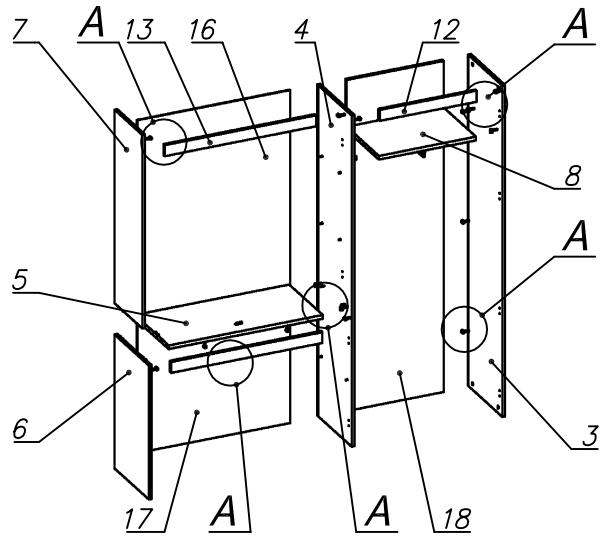

Схема сборки

Вид А

Вид Б

Вид В

Вид Г

Вид Д

Вид Е

Вид Ж

Вид И

Вид К

Спецификация по деталям

Поз.	Кол., шт.	Название	h, мм	Размер габ., мм x мм
1	1	Крыша	22	1500 x 450
2	1	Дно	22	1500 x 450
3	1	Бок пр.	16	1928 x 430
4	1	Стойка пр.	16	1928 x 430
5	1	Полка 1	22	899 x 434
6	1	Бок лв. н.	16	780 x 430
7	1	Бок лв. в.	16	1126 x 350
8	1	Полка 2	22	566 x 402
9	1	Полка 3	22	881 x 416
10	2	Полка 5	22	881 x 322

Поз.	Кол., шт.	Название	h, мм	Размер габ., мм x мм
11	1	Дверь 1	16	1868 x 596
12	1	Панель 1	16	566 x 64
13	2	Панель 2	16	882 x 64
14	1	Дверь 2лв.	16	720 x 446
15	1	Дверь 2пр.	16	720 x 446
16	1	З/стенка 1	4	1136 x 892
17	1	З/стенка 2	4	790 x 892
18	1	З/стенка 3	16	1928 x 566
19	1	Дверь сткл.	4	1064 x 445
20	1	Дверь сткл.	4	1064 x 445