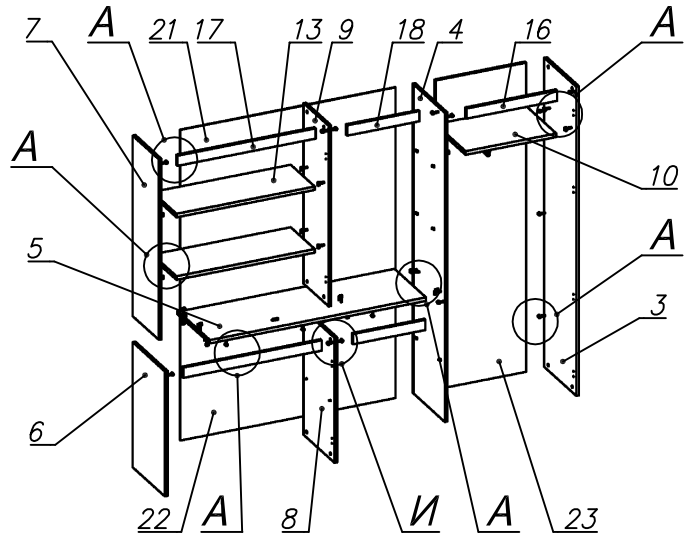

Схема сборки

Вид А

Вид Б

Вид В

Вид Г

Вид Д

Вид Е

Вид Ж

Вид И

Вид К

Спецификация по деталям

Поз.	Кол., шт.	Название	h, мм	Размер габ., мм х мм
1	1	Крыша	22	1950 х 450
2	1	Дно	22	1950 х 450
3	1	Бок пр.	16	1928 х 430
4	1	Стойка пр.	16	1928 х 430
5	1	Полка 1	22	1349 х 434
6	1	Бок лв. н.	16	780 х 430
7	1	Бок лв. в.	16	1126 х 350
8	1	Стойка лв. н.	16	780 х 416
9	1	Стойка лв. в.	16	1126 х 336
10	1	Полка 2	22	566 х 402
11	1	Полка 3	22	863 х 402
12	1	Полка 4	22	450 х 402
13	2	Полка 5	22	864 х 322

Поз.	Кол., шт.	Название	h, мм	Размер габ., мм х мм
14	2	Полка 6	22	450 х 322
15	1	Дверь 1	16	1868 х 596
16	1	Панель 1	16	566 х 64
17	2	Панель 2	16	864 х 64
18	2	Панель 3	16	452 х 64
19	1	Дверь 2лв.	16	720 х 446
20	1	Дверь 2пр.	16	720 х 446
21	1	З/стенка 1	4	1136 х 1342
22	1	З/стенка 2	4	790 х 1342
23	1	З/стенка 3	16	1928 х 566
24	1	Дверь сткл.	4	1064 х 445
25	1	Дверь сткл.	4	1064 х 445