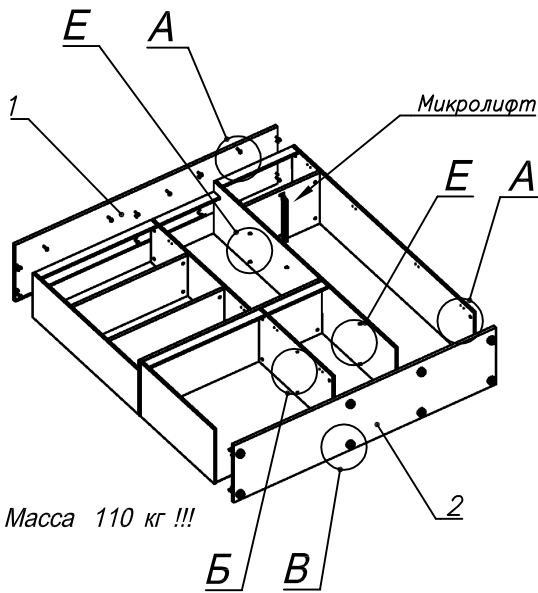

Схема сборки

Вид А

Вид Б

Вид В

Вид Г

Вид Д

Вид Е

Вид Ж

Вид И

Вид К

Спецификация по деталям

Поз.	Кол., шт.	Название	h, мм	Размер габ., мм х мм
1	1	Крыша	22	1950 х 450
2	1	Дно	22	1950 х 450
3	1	Бок пр.	16	1928 х 430
4	1	Стойка пр.	16	1928 х 430
5	1	Полка 1	22	1349 х 434
6	1	Бок лв. н.	16	780 х 430
7	1	Бок лв. в.	16	1126 х 350
8	1	Стойка лв. н.	16	780 х 416
9	1	Стойка лв. в.	16	1126 х 336
10	1	Полка 2	22	566 х 402
11	1	Полка 3	22	863 х 402
12	1	Полка 4	22	450 х 402
13	2	Полка 5	22	864 х 322

Поз.	Кол., шт.	Название	h, мм	Размер габ., мм х мм
14	2	Полка 6	22	450 х 322
15	1	Дверь 1	16	1868 х 596
16	1	Панель 1	16	566 х 64
17	2	Панель 2	16	864 х 64
18	2	Панель 3	16	452 х 64
19	1	Дверь 2лв.	16	720 х 446
20	1	Дверь 2пр.	16	720 х 446
21	1	З/стенка 1	4	1136 х 1342
22	1	З/стенка 2	4	790 х 1342
23	1	З/стенка 3	16	1928 х 566
24	1	Дверь сткл.	4	1064 х 445
25	1	Дверь сткл.	4	1064 х 445