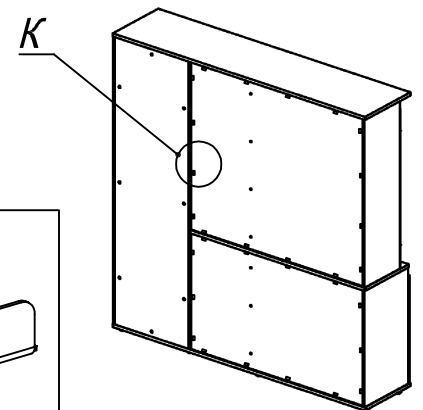

Схема сборки

Вид А

Вид Б

Вид В

Вид Г

Вид Д

Вид Е

Вид Ж

Вид И

Вид К

Спецификация по деталям

Поз.	Кол., шт.	Название	h, мм	Размер габ., мм х мм
1	1	Крыша	22	1950 х 450
2	1	Дно	22	1950 х 450
3	1	Бок пр.	16	1928 х 430
4	1	Стойка пр.	16	1928 х 430
5	1	Полка 1	22	1349 х 434
6	1	Бок лв. н.	16	780 х 430
7	1	Бок лв. в.	16	1126 х 350
8	1	Стойка лв. н.	16	780 х 416
9	1	Стойка лв. в.	16	1126 х 336
10	1	Полка 2	22	566 х 402
11	1	Полка 3	22	863 х 402
12	1	Полка 4	22	450 х 402
13	2	Полка 5	22	864 х 322

Поз.	Кол., шт.	Название	h, мм	Размер габ., мм х мм
14	2	Полка 6	22	450 х 322
15	1	Дверь 1	16	1868 х 596
16	1	Панель 1	16	566 х 64
17	2	Панель 2	16	864 х 64
18	2	Панель 3	16	452 х 64
19	1	Дверь 2лв.	16	720 х 446
20	1	Дверь 2пр.	16	720 х 446
21	1	З/стенка 1	4	1136 х 1342
22	1	З/стенка 2	4	790 х 1342
23	1	З/стенка 3	16	1928 х 566
24	1	Дверь сткл.	4	1064 х 445
25	1	Дверь сткл.	4	1064 х 445