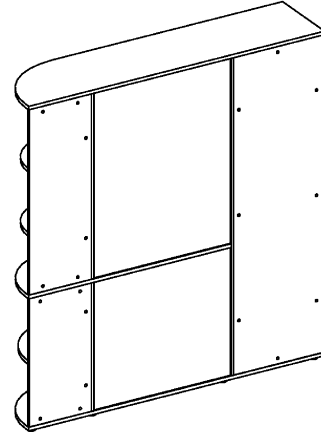

*Схема сборки*

*( детальную схему сборки -  
 см. D5.14.20 - зеркальное отражение)*

Серия "Диалог"

Шкаф-гардероб

D5.24.20  
 ( 1900 x 450 x 2000 )

Лист	
Листов	1