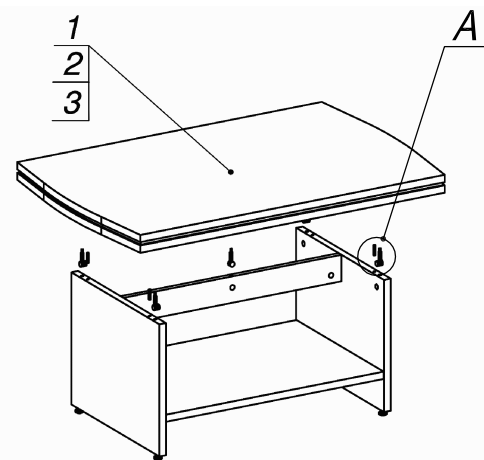

Схема сборки

Вид А

Вид Б

Спецификация по деталям

Поз.	Кол., шт.	Название	h, мм	Размер габ., мм х мм
1	1	Крышка нижняя	22	1060 х 700
2	1	Крышка средняя	10	1050 х 690
3	1	Крышка верхняя	22	1060 х 700
4	2	Бок	22	400 х 500
5	1	Полка	22	716 х 496
6	1	Царга	22	80 х 716

Спецификация расхода фурнитуры

<p>3 шт.</p> <p>Стяжка Minifix - ЭКСЦЕНТРИК - 16/d15/без покр.</p>	<p>8 шт.</p> <p>Стяжка Minifix - ЭКСЦЕНТРИК - 22/d15/без покр.</p>	<p>11 шт.</p> <p>Стяжка Minifix - ДЮБЕЛЬ - 34</p>	<p>11 шт.</p> <p>Стяжка Minifix - ЗАГЛУШКА (пласт.)</p>
<p>4 шт.</p> <p>Опора регулир. PERMO d17xh8(+10)</p>	<p>4 шт.</p> <p>Муфта к опоре регулир. PERMO d17xh8(+10)</p>	<p>10 шт.</p> <p>Шкант d6x30/бук</p>	