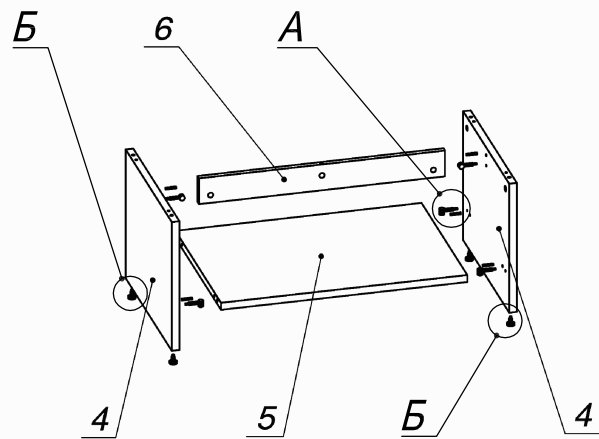

Схема сборки

Вид А

Вид Б

Спецификация по деталям

Поз.	Кол., шт.	Название	h, мм	Размер габ., мм х мм
1	1	Крышка нижняя	22	1060 х 700
2	1	Крышка средняя	10	1050 х 690
3	1	Крышка верхняя	22	1060 х 700
4	2	Бок	22	400 х 500
5	1	Полка	22	716 х 496
6	1	Царга	22	80 х 716

Спецификация расхода фурнитуры

<p>3 шт.</p> <p>Стяжка Minifix - ЭКСЦЕНТРИК - 16/d15/без покр.</p>	<p>8 шт.</p> <p>Стяжка Minifix - ЭКСЦЕНТРИК - 22/d15/без покр.</p>	<p>11 шт.</p> <p>Стяжка Minifix - ДЮБЕЛЬ - 34</p>	<p>11 шт.</p> <p>Стяжка Minifix - ЗАГЛУШКА (пласт.)</p>
<p>4 шт.</p> <p>Опора регулир. PERMO d17xh8(+10)</p>	<p>4 шт.</p> <p>Муфта к опоре регулир. PERMO d17xh8(+10)</p>	<p>10 шт.</p> <p>Шкант d6x30/бук</p>	