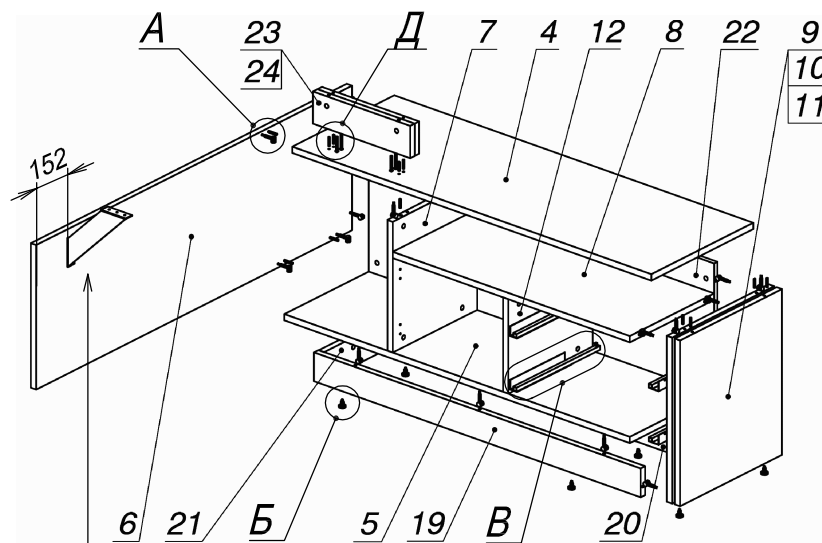

Схема сборки

Вид А

Вид Б

Вид В

Вид Г

Вид Д

Спецификация по деталям

Поз.	Кол., шт.	Название	h, мм	Размер габ., мм x мм
1	1	Крышка нижняя	22	1800 x 930
2	1	Крышка средняя	10	1788 x 918
3	1	Крышка верхняя	22	1800 x 930
4	1	Крышка наружная	22	1478 x 500
5	1	Дно наружное	22	1422 x 414
6	1	Царга	22	502 x 1550
7	1	Переборка	22	454 x 414
8	1	Полка	22	976 x 414
9	1	Переборка	22	576 x 500
10	1	Переборка	22	576 x 500
11	1	Переборка	10	576 x 490
12	1	Переборка	22	328 x 414
13	1	Дверь наружная	16	496 x 370
14	2	Фасад ящика наружный	16	496 x 184
15	2	Дно ящика	16	384 x 460
16	2	Задняя стенка ящика	16	90 x 460
17	4	Боковины ящика	16	102 x 401
18	4	Боковины ящика	16	102 x 401
19	1	Переборка цоколя	22	100 x 1345
20	1	Переборка цоколя	22	100 x 1345

Поз.	Кол., шт.	Название	h, мм	Размер габ., мм x мм
21	1	Переборка цоколя	22	100 x 288
22	1	З/стенка	16	476 x 1422
23	1	Переборка верх	22	112 x 400
24	1	Переборка верх	22	112 x 400
25	1	Крышка наружная	22	400 x 434
26	1	Дно наружное	22	352 x 416
27	1	З/стенка	16	502 x 400
28	1	Переборка	22	476 x 416
29	1	Полка	16	352 x 416
30	1	Переборка	22	476 x 416
31	2	Фасад ящика наружный	16	394 x 184
32	2	Дно ящика	16	384 x 312
33	2	Задняя стенка ящика	16	90 x 312
34	2	Переборка цоколя	22	100 x 256
35	1	Переборка цоколя	22	100 x 352
36	1	Переборка цоколя	22	100 x 352
37	1	Переборка верх	22	112 x 400
38	1	Переборка верх	22	112 x 400