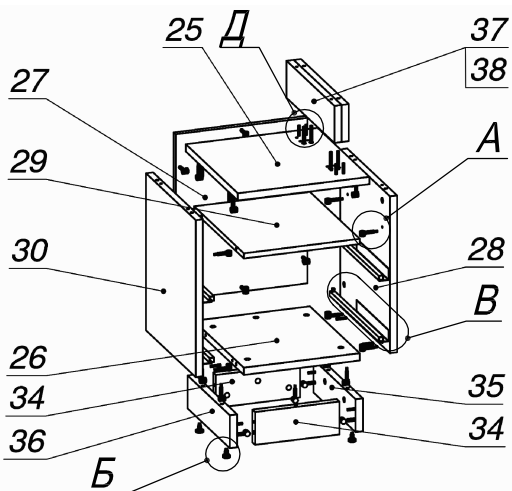

Схема сборки

Вид А

Вид Б

Вид В

Вид Г

Вид Д

Спецификация по деталям

Поз.	Кол., шт.	Название	h, мм	Размер габ., мм x мм
1	1	Крышка нижняя	22	1800 x 930
2	1	Крышка средняя	10	1788 x 918
3	1	Крышка верхняя	22	1800 x 930
4	1	Крышка наружная	22	1478 x 500
5	1	Дно наружное	22	1422 x 414
6	1	Царга	22	502 x 1550
7	1	Переборка	22	454 x 414
8	1	Полка	22	976 x 414
9	1	Переборка	22	576 x 500
10	1	Переборка	22	576 x 500
11	1	Переборка	10	576 x 490
12	1	Переборка	22	328 x 414
13	1	Дверь наружная	16	496 x 370
14	2	Фасад ящика наружный	16	496 x 184
15	2	Дно ящика	16	384 x 460
16	2	Задняя стенка ящика	16	90 x 460
17	4	Боковины ящика	16	102 x 401
18	4	Боковины ящика	16	102 x 401
19	1	Переборка цоколя	22	100 x 1345
20	1	Переборка цоколя	22	100 x 1345

Поз.	Кол., шт.	Название	h, мм	Размер габ., мм x мм
21	1	Переборка цоколя	22	100 x 288
22	1	З/стенка	16	476 x 1422
23	1	Переборка верх	22	112 x 400
24	1	Переборка верх	22	112 x 400
25	1	Крышка наружная	22	400 x 434
26	1	Дно наружное	22	352 x 416
27	1	З/стенка	16	502 x 400
28	1	Переборка	22	476 x 416
29	1	Полка	16	352 x 416
30	1	Переборка	22	476 x 416
31	2	Фасад ящика наружный	16	394 x 184
32	2	Дно ящика	16	384 x 312
33	2	Задняя стенка ящика	16	90 x 312
34	2	Переборка цоколя	22	100 x 256
35	1	Переборка цоколя	22	100 x 352
36	1	Переборка цоколя	22	100 x 352
37	1	Переборка верх	22	112 x 400
38	1	Переборка верх	22	112 x 400