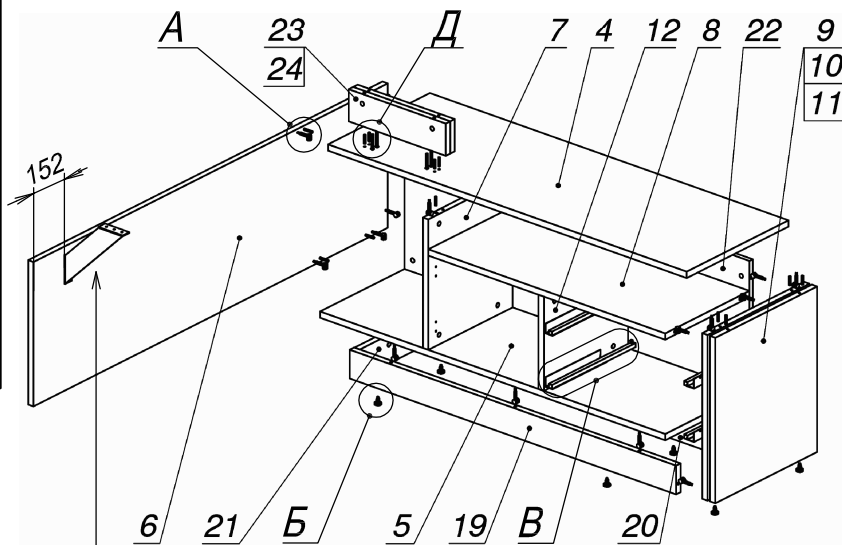

Схема сборки

Вид А

Вид Б

Вид В

Вид Г

Вид Д

Спецификация по деталям

Поз.	Кол., шт.	Название	h, мм	Размер габ., мм x мм
1	1	Крышка нижняя	22	2000 x 1000
2	1	Крышка средняя	10	1988 x 988
3	1	Крышка верхняя	22	2000 x 1000
4	1	Крышка наружная	22	1478 x 500
5	1	Дно наружное	22	1422 x 414
6	1	Царга	22	502 x 1740
7	1	Переборка	22	454 x 414
8	1	Полка	22	976 x 414
9	1	Переборка	22	576 x 500
10	1	Переборка	22	576 x 500
11	1	Переборка	10	576 x 490
12	1	Переборка	22	328 x 414
13	1	Дверь наружная	16	496 x 370
14	2	Фасад ящика наружный	16	496 x 184
15	2	Дно ящика	16	384 x 460
16	2	Задняя стенка ящика	16	90 x 460
17	4	Боковины ящика	16	102 x 401
18	4	Боковины ящика	16	102 x 401
19	1	Переборка цоколя	22	100 x 1345
20	1	Переборка цоколя	22	100 x 1345

Поз.	Кол., шт.	Название	h, мм	Размер габ., мм x мм
21	1	Переборка цоколя	22	100 x 288
22	1	З/стенка	16	476 x 1422
23	1	Переборка верх	22	112 x 400
24	1	Переборка верх	22	112 x 400
25	1	Крышка наружная	22	400 x 434
26	1	Дно наружное	22	352 x 416
27	1	З/стенка	16	502 x 400
28	1	Переборка	22	476 x 416
29	1	Полка	16	352 x 416
30	1	Переборка	22	476 x 416
31	2	Фасад ящика наружный	16	394 x 184
32	2	Дно ящика	16	384 x 312
33	2	Задняя стенка ящика	16	90 x 312
34	2	Переборка цоколя	22	100 x 256
35	1	Переборка цоколя	22	100 x 352
36	1	Переборка цоколя	22	100 x 352
37	1	Переборка верх	22	112 x 400
38	1	Переборка верх	22	112 x 400