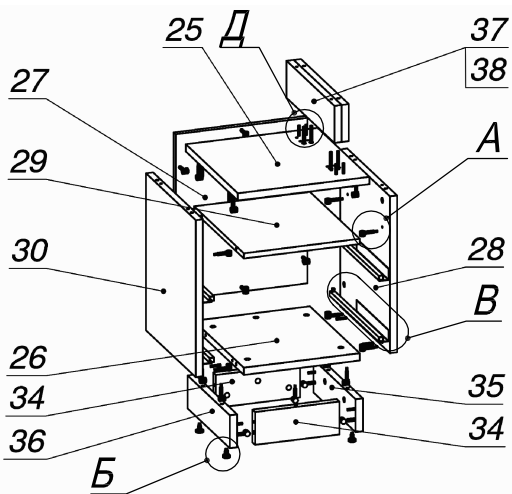

Схема сборки

Вид А

Вид Б

Вид В

Вид Г

Вид Д

Спецификация по деталям

Поз.	Кол., шт.	Название	h, мм	Размер габ., мм x мм
1	1	Крышка нижняя	22	2000 x 1000
2	1	Крышка средняя	10	1988 x 988
3	1	Крышка верхняя	22	2000 x 1000
4	1	Крышка наружная	22	1478 x 500
5	1	Дно наружное	22	1422 x 414
6	1	Царга	22	502 x 1740
7	1	Переборка	22	454 x 414
8	1	Полка	22	976 x 414
9	1	Переборка	22	576 x 500
10	1	Переборка	22	576 x 500
11	1	Переборка	10	576 x 490
12	1	Переборка	22	328 x 414
13	1	Дверь наружная	16	496 x 370
14	2	Фасад ящика наружный	16	496 x 184
15	2	Дно ящика	16	384 x 460
16	2	Задняя стенка ящика	16	90 x 460
17	4	Боковины ящика	16	102 x 401
18	4	Боковины ящика	16	102 x 401
19	1	Переборка цоколя	22	100 x 1345
20	1	Переборка цоколя	22	100 x 1345

Поз.	Кол., шт.	Название	h, мм	Размер габ., мм x мм
21	1	Переборка цоколя	22	100 x 288
22	1	З/стенка	16	476 x 1422
23	1	Переборка верх	22	112 x 400
24	1	Переборка верх	22	112 x 400
25	1	Крышка наружная	22	400 x 434
26	1	Дно наружное	22	352 x 416
27	1	З/стенка	16	502 x 400
28	1	Переборка	22	476 x 416
29	1	Полка	16	352 x 416
30	1	Переборка	22	476 x 416
31	2	Фасад ящика наружный	16	394 x 184
32	2	Дно ящика	16	384 x 312
33	2	Задняя стенка ящика	16	90 x 312
34	2	Переборка цоколя	22	100 x 256
35	1	Переборка цоколя	22	100 x 352
36	1	Переборка цоколя	22	100 x 352
37	1	Переборка верх	22	112 x 400
38	1	Переборка верх	22	112 x 400