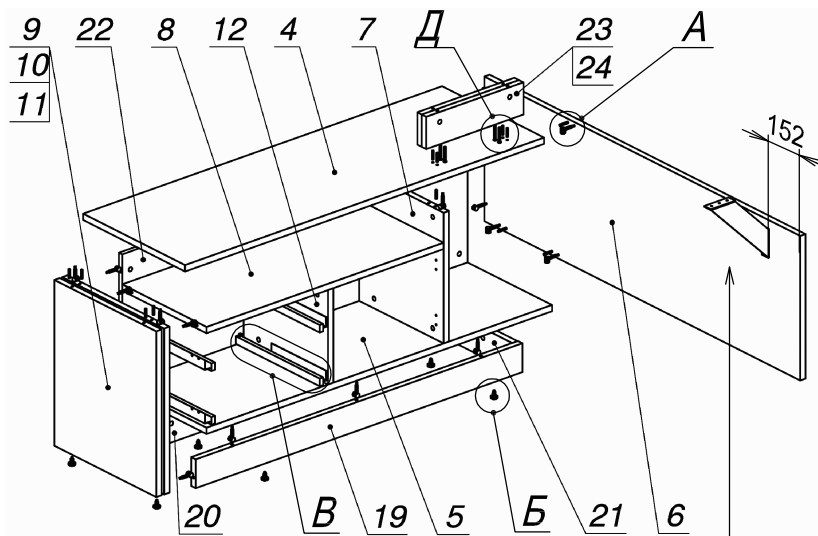

**Схема сборки**

**Вид А**

**Вид Б**

**Вид В**

**Вид Г**

**Вид Д**

Спецификация по деталям

Поз.	Кол., шт.	Название	h, мм	Размер габ., мм x мм
1	1	Крышка нижняя	22	1800 x 930
2	1	Крышка средняя	10	1788 x 918
3	1	Крышка верхняя	22	1800 x 930
4	1	Крышка наружная	22	1478 x 500
5	1	Дно наружное	22	1422 x 414
6	1	Царга	22	502 x 1550
7	1	Переборка	22	454 x 414
8	1	Полка	22	976 x 414
9	1	Переборка	22	576 x 500
10	1	Переборка	22	576 x 500
11	1	Переборка	10	576 x 490
12	1	Переборка	22	328 x 414
13	1	Дверь наружная	16	496 x 370
14	2	Фасад ящика наружный	16	496 x 184
15	2	Дно ящика	16	384 x 460
16	2	Задняя стенка ящика	16	90 x 460
17	4	Боковины ящика	16	102 x 401
18	4	Боковины ящика	16	102 x 401
19	1	Переборка цоколя	22	100 x 1345
20	1	Переборка цоколя	22	100 x 1345

Поз.	Кол., шт.	Название	h, мм	Размер габ., мм x мм
21	1	Переборка цоколя	22	100 x 288
22	1	З/стенка	16	476 x 1422
23	1	Переборка верх	22	112 x 400
24	1	Переборка верх	22	112 x 400
25	1	Крышка наружная	22	400 x 434
26	1	Дно наружное	22	352 x 416
27	1	З/стенка	16	502 x 400
28	1	Переборка	22	476 x 416
29	1	Полка	16	352 x 416
30	1	Переборка	22	476 x 416
31	2	Фасад ящика наружный	16	394 x 184
32	2	Дно ящика	16	384 x 312
33	2	Задняя стенка ящика	16	90 x 312
34	2	Переборка цоколя	22	100 x 256
35	1	Переборка цоколя	22	100 x 352
36	1	Переборка цоколя	22	100 x 352
37	1	Переборка верх	22	112 x 400
38	1	Переборка верх	22	112 x 400