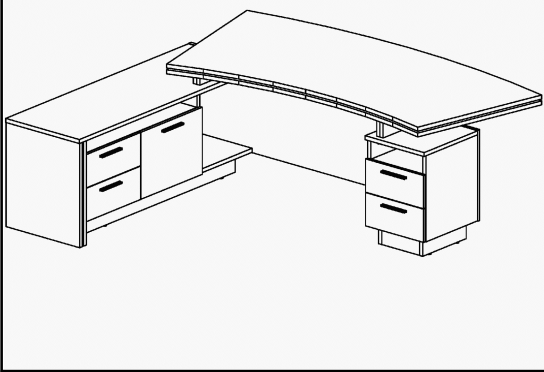

**Схема сборки**

**Вид А**

**Вид Б**

**Вид В**

**Вид Г**

**Вид Д**

Спецификация по деталям

Поз.	Кол., шт.	Название	h, мм	Размер габ., мм x мм
1	1	Крышка нижняя	22	2000 x 1000
2	1	Крышка средняя	10	1988 x 988
3	1	Крышка верхняя	22	2000 x 1000
4	1	Крышка наружная	22	1478 x 500
5	1	Дно наружное	22	1422 x 414
6	1	Царга	22	502 x 1740
7	1	Переборка	22	454 x 414
8	1	Полка	22	976 x 414
9	1	Переборка	22	576 x 500
10	1	Переборка	22	576 x 500
11	1	Переборка	10	576 x 490
12	1	Переборка	22	328 x 414
13	1	Дверь наружная	16	496 x 370
14	2	Фасад ящика наружный	16	496 x 184
15	2	Дно ящика	16	384 x 460
16	2	Задняя стенка ящика	16	90 x 460
17	4	Боковины ящика	16	102 x 401
18	4	Боковины ящика	16	102 x 401
19	1	Переборка цоколя	22	100 x 1345
20	1	Переборка цоколя	22	100 x 1345

Поз.	Кол., шт.	Название	h, мм	Размер габ., мм x мм
21	1	Переборка цоколя	22	100 x 288
22	1	З/стенка	16	476 x 1422
23	1	Переборка верх	22	112 x 400
24	1	Переборка верх	22	112 x 400
25	1	Крышка наружная	22	400 x 434
26	1	Дно наружное	22	352 x 416
27	1	З/стенка	16	502 x 400
28	1	Переборка	22	476 x 416
29	1	Полка	16	352 x 416
30	1	Переборка	22	476 x 416
31	2	Фасад ящика наружный	16	394 x 184
32	2	Дно ящика	16	384 x 312
33	2	Задняя стенка ящика	16	90 x 312
34	2	Переборка цоколя	22	100 x 256
35	1	Переборка цоколя	22	100 x 352
36	1	Переборка цоколя	22	100 x 352
37	1	Переборка верх	22	112 x 400
38	1	Переборка верх	22	112 x 400