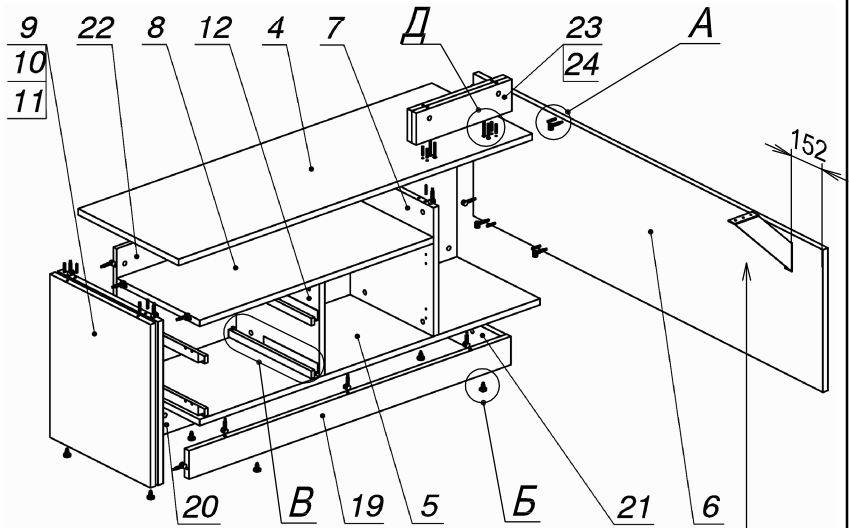

**Схема сборки**

**Вид А**

**Вид Б**

**Вид В**

**Вид Г**

**Вид Д**

Спецификация по деталям

Поз.	Кол., шт.	Название	h, мм	Размер габ., мм x мм
1	1	Крышка нижняя	22	2000 x 1000
2	1	Крышка средняя	10	1988 x 988
3	1	Крышка верхняя	22	2000 x 1000
4	1	Крышка наружная	22	1478 x 500
5	1	Дно наружное	22	1422 x 414
6	1	Царга	22	502 x 1740
7	1	Переборка	22	454 x 414
8	1	Полка	22	976 x 414
9	1	Переборка	22	576 x 500
10	1	Переборка	22	576 x 500
11	1	Переборка	10	576 x 490
12	1	Переборка	22	328 x 414
13	1	Дверь наружная	16	496 x 370
14	2	Фасад ящика наружный	16	496 x 184
15	2	Дно ящика	16	384 x 460
16	2	Задняя стенка ящика	16	90 x 460
17	4	Боковины ящика	16	102 x 401
18	4	Боковины ящика	16	102 x 401
19	1	Переборка цоколя	22	100 x 1345
20	1	Переборка цоколя	22	100 x 1345

Поз.	Кол., шт.	Название	h, мм	Размер габ., мм x мм
21	1	Переборка цоколя	22	100 x 288
22	1	З/стенка	16	476 x 1422
23	1	Переборка верх	22	112 x 400
24	1	Переборка верх	22	112 x 400
25	1	Крышка наружная	22	400 x 434
26	1	Дно наружное	22	352 x 416
27	1	З/стенка	16	502 x 400
28	1	Переборка	22	476 x 416
29	1	Полка	16	352 x 416
30	1	Переборка	22	476 x 416
31	2	Фасад ящика наружный	16	394 x 184
32	2	Дно ящика	16	384 x 312
33	2	Задняя стенка ящика	16	90 x 312
34	2	Переборка цоколя	22	100 x 256
35	1	Переборка цоколя	22	100 x 352
36	1	Переборка цоколя	22	100 x 352
37	1	Переборка верх	22	112 x 400
38	1	Переборка верх	22	112 x 400