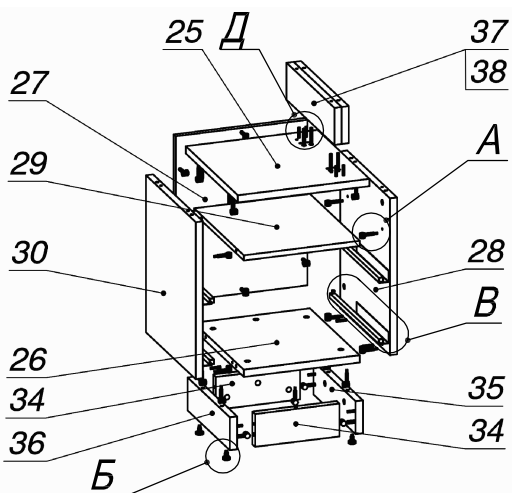

Схема сборки

Вид А

Вид Б

Вид В

Вид Г

Вид Д

Спецификация по деталям

Поз.	Кол., шт.	Название	h, мм	Размер габ., мм x мм
1	1	Крышка нижняя	22	1800 x 900
2	1	Крышка средняя	10	1790 x 890
3	1	Крышка верхняя	22	1800 x 900
4	1	Крышка наружная	22	1478 x 500
5	1	Дно наружное	22	1422 x 414
6	1	Царга	22	502 x 1550
7	1	Переборка	22	454 x 414
8	1	Полка	22	976 x 414
9	1	Переборка	22	576 x 500
10	1	Переборка	22	576 x 500
11	1	Переборка	10	576 x 490
12	1	Переборка	22	328 x 414
13	1	Дверь наружная	16	496 x 370
14	2	Фасад ящика наружный	16	496 x 184
15	2	Дно ящика	16	384 x 460
16	2	Задняя стенка ящика	16	90 x 460
17	4	Боковины ящика	16	102 x 401
18	4	Боковины ящика	16	102 x 401
19	1	Переборка цоколя	22	100 x 1345
20	1	Переборка цоколя	22	100 x 1345

Поз.	Кол., шт.	Название	h, мм	Размер габ., мм x мм
21	1	Переборка цоколя	22	100 x 288
22	1	З/стенка	16	476 x 1422
23	1	Переборка верх	22	112 x 400
24	1	Переборка верх	22	112 x 400
25	1	Крышка наружная	22	400 x 434
26	1	Дно наружное	22	352 x 416
27	1	З/стенка	16	502 x 400
28	1	Переборка	22	476 x 416
29	1	Полка	16	352 x 416
30	1	Переборка	22	476 x 416
31	2	Фасад ящика наружный	16	394 x 184
32	2	Дно ящика	16	384 x 312
33	2	Задняя стенка ящика	16	90 x 312
34	2	Переборка цоколя	22	100 x 256
35	1	Переборка цоколя	22	100 x 352
36	1	Переборка цоколя	22	100 x 352
37	1	Переборка верх	22	112 x 400
38	1	Переборка верх	22	112 x 400