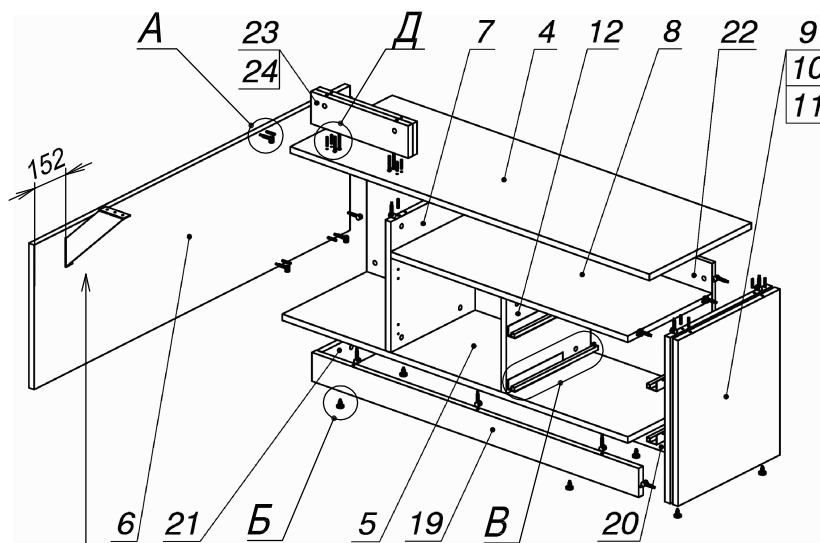

Схема сборки

Вид А

Вид Б

Вид В

Вид Г

Вид Д

Спецификация по деталям

Поз.	Кол., шт.	Название	h, мм	Размер габ., мм x мм
1	1	Крышка нижняя	22	1800 x 900
2	1	Крышка средняя	10	1790 x 890
3	1	Крышка верхняя	22	1800 x 900
4	1	Крышка наружная	22	1478 x 500
5	1	Дно наружное	22	1422 x 414
6	1	Царга	22	502 x 1550
7	1	Переборка	22	454 x 414
8	1	Полка	22	976 x 414
9	1	Переборка	22	576 x 500
10	1	Переборка	22	576 x 500
11	1	Переборка	10	576 x 490
12	1	Переборка	22	328 x 414
13	1	Дверь наружная	16	496 x 370
14	2	Фасад ящика наружный	16	496 x 184
15	2	Дно ящика	16	384 x 460
16	2	Задняя стенка ящика	16	90 x 460
17	4	Боковины ящика	16	102 x 401
18	4	Боковины ящика	16	102 x 401
19	1	Переборка цоколя	22	100 x 1345
20	1	Переборка цоколя	22	100 x 1345

Поз.	Кол., шт.	Название	h, мм	Размер габ., мм x мм
21	1	Переборка цоколя	22	100 x 288
22	1	З/стенка	16	476 x 1422
23	1	Переборка верх	22	112 x 400
24	1	Переборка верх	22	112 x 400
25	1	Крышка наружная	22	400 x 434
26	1	Дно наружное	22	352 x 416
27	1	З/стенка	16	502 x 400
28	1	Переборка	22	476 x 416
29	1	Полка	16	352 x 416
30	1	Переборка	22	476 x 416
31	2	Фасад ящика наружный	16	394 x 184
32	2	Дно ящика	16	384 x 312
33	2	Задняя стенка ящика	16	90 x 312
34	2	Переборка цоколя	22	100 x 256
35	1	Переборка цоколя	22	100 x 352
36	1	Переборка цоколя	22	100 x 352
37	1	Переборка верх	22	112 x 400
38	1	Переборка верх	22	112 x 400