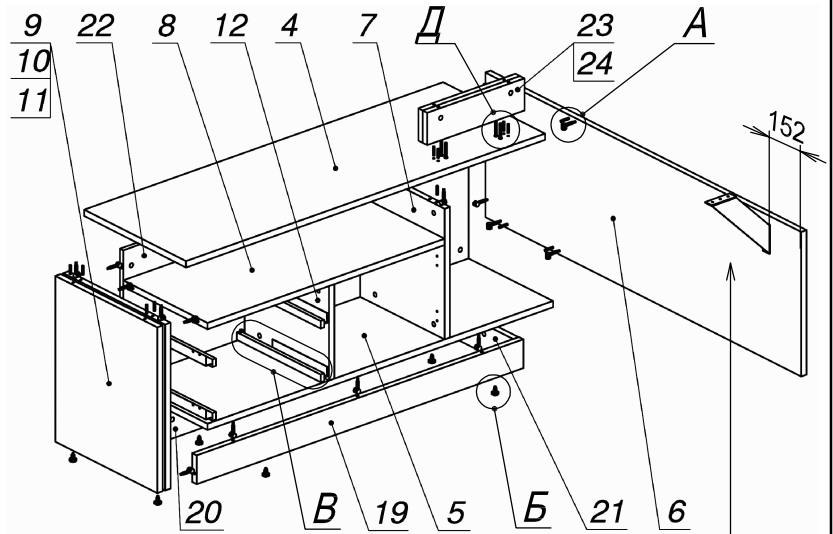

Схема сборки

Вид А

Вид Б

Вид В

Вид Г

Вид Д

Спецификация по деталям

Поз.	Кол., шт.	Название	h, мм	Размер габ., мм x мм
1	1	Крышка нижняя	22	1800 x 900
2	1	Крышка средняя	10	1790 x 890
3	1	Крышка верхняя	22	1800 x 900
4	1	Крышка наружная	22	1478 x 500
5	1	Дно наружное	22	1422 x 414
6	1	Царга	22	502 x 1550
7	1	Переборка	22	454 x 414
8	1	Полка	22	976 x 414
9	1	Переборка	22	576 x 500
10	1	Переборка	22	576 x 500
11	1	Переборка	10	576 x 490
12	1	Переборка	22	328 x 414
13	1	Дверь наружная	16	496 x 370
14	2	Фасад ящика наружный	16	496 x 184
15	2	Дно ящика	16	384 x 460
16	2	Задняя стенка ящика	16	90 x 460
17	4	Боковины ящика	16	102 x 401
18	4	Боковины ящика	16	102 x 401
19	1	Переборка цоколя	22	100 x 1345
20	1	Переборка цоколя	22	100 x 1345

Поз.	Кол., шт.	Название	h, мм	Размер габ., мм x мм
21	1	Переборка цоколя	22	100 x 288
22	1	З/стенка	16	476 x 1422
23	1	Переборка верх	22	112 x 400
24	1	Переборка верх	22	112 x 400
25	1	Крышка наружная	22	400 x 434
26	1	Дно наружное	22	352 x 416
27	1	З/стенка	16	502 x 400
28	1	Переборка	22	476 x 416
29	1	Полка	16	352 x 416
30	1	Переборка	22	476 x 416
31	2	Фасад ящика наружный	16	394 x 184
32	2	Дно ящика	16	384 x 312
33	2	Задняя стенка ящика	16	90 x 312
34	2	Переборка цоколя	22	100 x 256
35	1	Переборка цоколя	22	100 x 352
36	1	Переборка цоколя	22	100 x 352
37	1	Переборка верх	22	112 x 400
38	1	Переборка верх	22	112 x 400