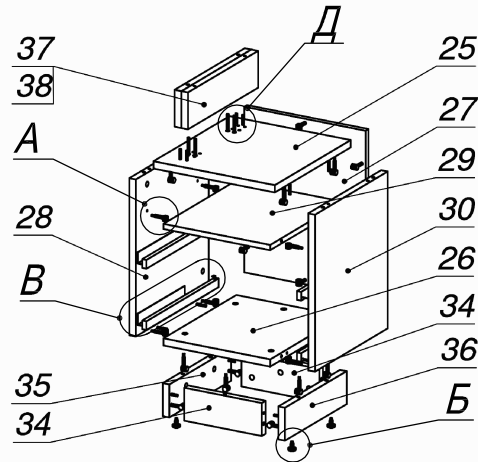

Схема сборки

Вид А

Вид Б

Вид В

Вид Г

Вид Д

Спецификация по деталям

Поз.	Кол., шт.	Название	h, мм	Размер габ., мм x мм
1	1	Крышка нижняя	22	1800 x 900
2	1	Крышка средняя	10	1790 x 890
3	1	Крышка верхняя	22	1800 x 900
4	1	Крышка наружная	22	1478 x 500
5	1	Дно наружное	22	1422 x 414
6	1	Царга	22	502 x 1550
7	1	Переборка	22	454 x 414
8	1	Полка	22	976 x 414
9	1	Переборка	22	576 x 500
10	1	Переборка	22	576 x 500
11	1	Переборка	10	576 x 490
12	1	Переборка	22	328 x 414
13	1	Дверь наружная	16	496 x 370
14	2	Фасад ящика наружный	16	496 x 184
15	2	Дно ящика	16	384 x 460
16	2	Задняя стенка ящика	16	90 x 460
17	4	Боковины ящика	16	102 x 401
18	4	Боковины ящика	16	102 x 401
19	1	Переборка цоколя	22	100 x 1345
20	1	Переборка цоколя	22	100 x 1345

Поз.	Кол., шт.	Название	h, мм	Размер габ., мм x мм
21	1	Переборка цоколя	22	100 x 288
22	1	З/стенка	16	476 x 1422
23	1	Переборка верх	22	112 x 400
24	1	Переборка верх	22	112 x 400
25	1	Крышка наружная	22	400 x 434
26	1	Дно наружное	22	352 x 416
27	1	З/стенка	16	502 x 400
28	1	Переборка	22	476 x 416
29	1	Полка	16	352 x 416
30	1	Переборка	22	476 x 416
31	2	Фасад ящика наружный	16	394 x 184
32	2	Дно ящика	16	384 x 312
33	2	Задняя стенка ящика	16	90 x 312
34	2	Переборка цоколя	22	100 x 256
35	1	Переборка цоколя	22	100 x 352
36	1	Переборка цоколя	22	100 x 352
37	1	Переборка верх	22	112 x 400
38	1	Переборка верх	22	112 x 400