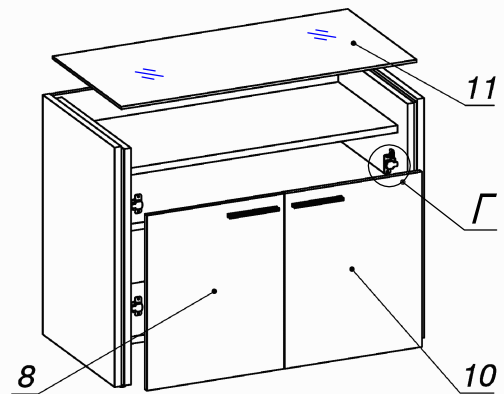

Схема сборки

Спецификация расхода фурнитуры

<p>4 шт.</p> <p>Демпфер двери</p>	<p>4 шт.</p> <p>Петля внутр. ДСП СТАНДАРТ</p>	<p>4 шт.</p> <p>Ответная планка к внутр. и нар. петле ДСП СТАНДАРТ</p>	<p>6 шт.</p> <p>Полкодержатель (d5) с фикс.выступом</p>
<p>4 шт.</p> <p>Стяжка Miniifix - ЭКСЦЕНТРИК - 16/d15/без покр.</p>	<p>12 шт.</p> <p>Стяжка Miniifix - ЭКСЦЕНТРИК - 22/d15/без покр.</p>	<p>16 шт.</p> <p>Стяжка Miniifix - ДЮБЕЛЬ - 34</p>	<p>16 шт.</p> <p>Стяжка Miniifix - ЗАГЛУШКА (пласт.)</p>
<p>4 шт.</p> <p>Опора регулир. PERMO d17xh8(+10)</p>	<p>4 шт.</p> <p>Муфта к опоре регулир. PERMO d17xh8(+10)</p>	<p>8 шт.</p> <p>Еврошуруп 6,3x13 полукр.</p>	<p>2 шт.</p> <p>Ручка "UA03" СТАНДАРТ L128 (алюм.)</p>
<p>4 шт.</p> <p>Винт M4x20/с бурт.</p>	<p>8 шт.</p> <p>Саморез d3,5x16/потайной</p>		

Вид В

Вид Г

Спецификация по деталям

Поз.	Кол., шт.	Название	h, мм	Размер габ., мм x мм
1	2	Дно наружное	22	898 x 414
2	1	З/стенка	16	652 x 962
3	1	Переборка	22	750 x 500
4	1	Переборка	22	740 x 482
5	2	Переборка	10	740 x 477
6	1	Переборка	22	740 x 482
7	1	Переборка	22	750 x 500
8	1	Дверь наружная	16	446 x 548
9	1	Полка	22	896 x 400
10	1	Дверь наружная	16	446 x 548
11	1	Крышка наружная стекл.	8	960 x 480