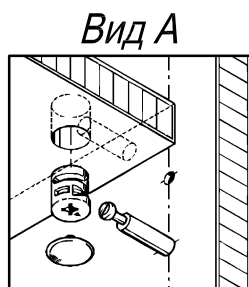

Схема сборки

Спецификация расхода фурнитуры

<p>4 шт.</p> <p>Демпфер двери</p>	<p>4 шт.</p> <p>Петля внутр. ДСП СТАНДАРТ</p>	<p>4 шт.</p> <p>Ответная планка к внутр. и нар. петле ДСП СТАНДАРТ</p>	<p>6 шт.</p> <p>Полкодержатель (d5) с фикс.выступом</p>
<p>4 шт.</p> <p>Стяжка Miniifix - ЭКСЦЕНТРИК - 16/d15/без покр.</p>	<p>12 шт.</p> <p>Стяжка Miniifix - ЭКСЦЕНТРИК - 22/d15/без покр.</p>	<p>16 шт.</p> <p>Стяжка Miniifix - ДЮБЕЛЬ - 34</p>	<p>16 шт.</p> <p>Стяжка Miniifix - ЗАГЛУШКА (пласт.)</p>
<p>4 шт.</p> <p>Опора регулир. PERMO d17xh8(+10)</p>	<p>4 шт.</p> <p>Муфта к опоре регулир. PERMO d17xh8(+10)</p>	<p>8 шт.</p> <p>Еврошуруп 6,3x13 полукр.</p>	<p>2 шт.</p> <p>Ручка "UA03" СТАНДАРТ L128 (алюм.)</p>
<p>4 шт.</p> <p>Винт M4x20/с бурт.</p>	<p>8 шт.</p> <p>Саморез d3,5x16/потайной</p>		

Вид В

Вид Г

Спецификация по деталям

Поз.	Кол., шт.	Название	h, мм	Размер габ., мм x мм
1	2	Дно наружное	22	898 x 414
2	1	З/стенка	16	652 x 962
3	1	Переборка	22	750 x 500
4	1	Переборка	22	740 x 482
5	2	Переборка	10	740 x 477
6	1	Переборка	22	740 x 482
7	1	Переборка	22	750 x 500
8	1	Дверь наружная	16	446 x 548
9	1	Полка	22	896 x 400
10	1	Дверь наружная	16	446 x 548
11	1	Крышка наружная стекл.	8	960 x 480