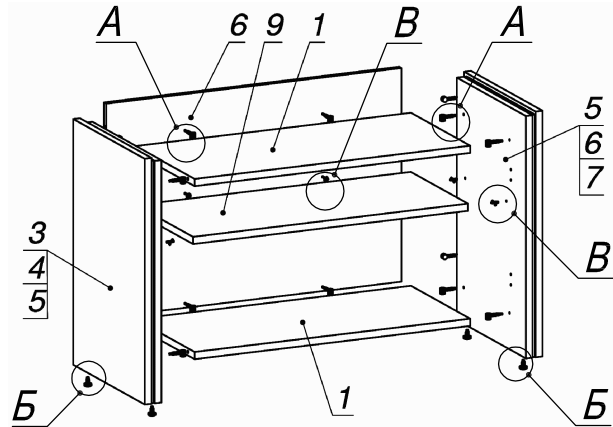

Схема сборки

Спецификация расхода фурнитуры

<p>4 шт.</p> <p>Демпфер двери</p>	<p>4 шт.</p> <p>Петля внутр. ДСП СТАНДАРТ</p>	<p>4 шт.</p> <p>Ответная планка к внутр. и нар. петле ДСП СТАНДАРТ</p>	<p>6 шт.</p> <p>Полкодержатель (d5) с фикс.выступом</p>
<p>4 шт.</p> <p>Стяжка Miniifix - ЭКСЦЕНТРИК - 16/d15/без покр.</p>	<p>12 шт.</p> <p>Стяжка Miniifix - ЭКСЦЕНТРИК - 22/d15/без покр.</p>	<p>16 шт.</p> <p>Стяжка Miniifix - ДЮБЕЛЬ - 34</p>	<p>16 шт.</p> <p>Стяжка Miniifix - ЗАГЛУШКА (пласт.)</p>
<p>4 шт.</p> <p>Опора регулир. PERMO d17xh8(+10)</p>	<p>4 шт.</p> <p>Муфта к опоре регулир. PERMO d17xh8(+10)</p>	<p>8 шт.</p> <p>Еврошуруп 6,3x13 полукр.</p>	<p>2 шт.</p> <p>Ручка "UA03" СТАНДАРТ L128 (алюм.)</p>
<p>4 шт.</p> <p>Винт M4x20/с бурт.</p>	<p>8 шт.</p> <p>Саморез d3,5x16/потайной</p>		

Вид В

Вид Г

Спецификация по деталям

Поз.	Кол., шт.	Название	h, мм	Размер габ., мм x мм
1	2	Дно наружное	22	898 x 414
2	1	З/стенка	16	652 x 962
3	1	Переборка	22	750 x 500
4	1	Переборка	22	740 x 482
5	2	Переборка	10	740 x 477
6	1	Переборка	22	740 x 482
7	1	Переборка	22	750 x 500
8	1	Дверь наружная	16	446 x 548
9	1	Полка	22	896 x 400
10	1	Дверь наружная	16	446 x 548
11	1	Крышка наружная стекл.	8	960 x 480