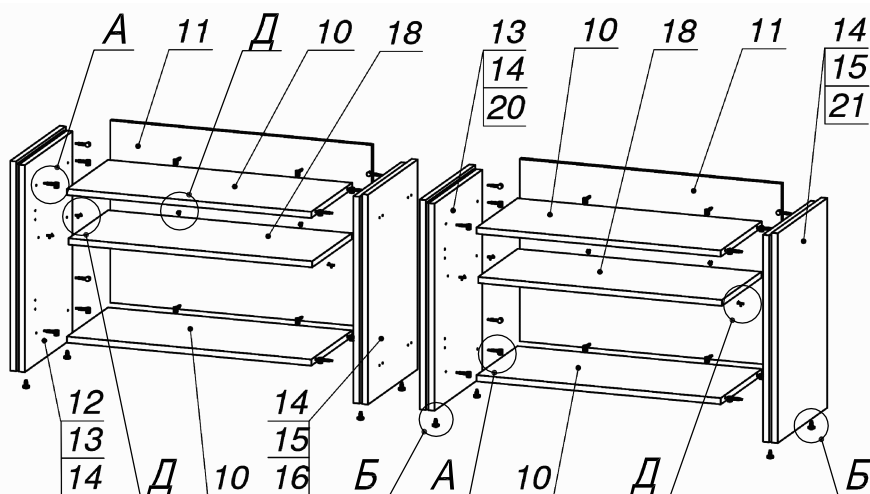

Схема сборки

Вид А

Вид Б

Вид В

Вид Г

Вид Д

Спецификация по деталям

Поз.	Кол., шт.	Название	h, мм	Размер габ., мм х мм
1	1	Крышка ср.	22	500 х 431
2	1	Дно ср.	22	500 х 431
3	1	З/стенка ср.	16	506 х 500
4	3	Фасад 1	16	496 х 181
5	3	Тыл ящика	16	90 х 428
6	3	Бок ящика	16	102 х 400
7	3	Бок ящика	16	102 х 400
8	1	Бок лв.ср.	16	506 х 414
9	1	Бок пр.ср.	16	506 х 414
10	4	Полка 1	22	898 х 414
11	2	З/стенка	16	652 х 962
12	1	Бок лв.1	22	750 х 500
13	2	Стойка лв.	22	740 х 482
14	4	Переборка	10	740 х 477
15	2	Стойка пр.	22	740 х 482
16	1	Бок пр.1	22	750 х 500
17	2	Дверь лв.	16	446 х 548
18	2	Полка 2	22	896 х 400
19	2	Дверь пр.	16	446 х 548
20	1	Бок лв.2	22	750 х 500
21	1	Бок пр.2	22	750 х 500
22	3	Дно ящика	16	384 х 428
23	2	Крышка сткл.	8	960 х 480

Спецификация расхода фурнитуры

14 шт.  Демпфер двери	8 шт.  Петля внутр. ДСП СТАНДАРТ	8 шт.  Ответная планка к внутр. и нар. петле ДСП СТАНДАРТ	3 компл.  Направляющие Quadro 30 L=400	3 компл.  Направляющие Quadro 30 КОННЕКТОР (левый)	3 компл.  Направляющие Quadro 30 КОННЕКТОР (правый)	16 шт.  Еврошуруп 6,3х13 полукр.
54 шт.  Стяжка MiniFix - ЭКСЦЕНТРИК - 16/d15/без покр.	32 шт.  Стяжка MiniFix - ЭКСЦЕНТРИК - 22/d15/без покр.	86 шт.  Стяжка MiniFix - ДЮБЕЛЬ - 34	86 шт.  Стяжка MiniFix - ЗАГЛУШКА (пласт.)	16 шт.  Шкант d6x30/бук	12 шт.  Полкодержатель (d5) с фикс. выступом	7 шт.  Ручка "UA03" СТАНДАРТ L128 (алюм.)
8 шт.  Опора регулир. PERMO d17xh8(+10)	8 шт.  Муфта к опоре регулир. PERMO d17xh8(+10)	14 шт.  Винт M4x20/с бурт.	16 шт.  Саморез d3,5x16/потайной	24 шт.  Саморез d4,0x16/потайной	12 шт.  Саморез d3,5x20/потайной	