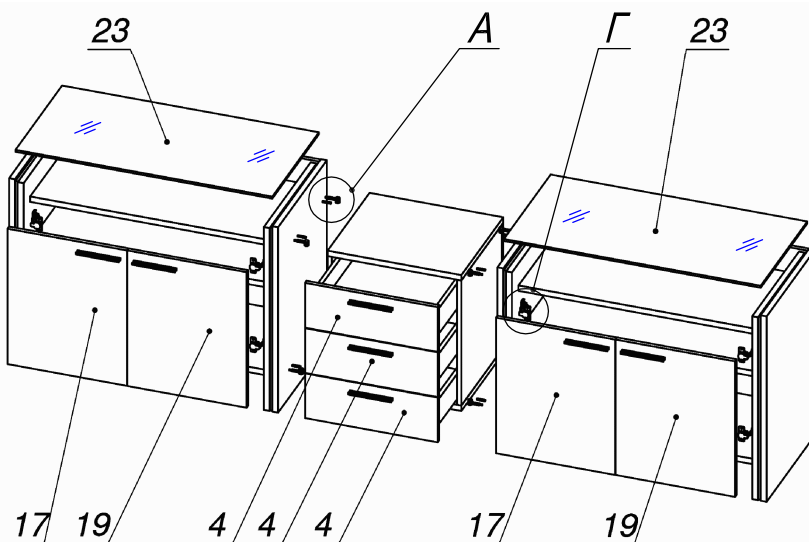

Схема сборки

Вид А

Вид Б

Вид В

Вид Г

Вид Д

Спецификация по деталям

Поз.	Кол., шт.	Название	h, мм	Размер габ., мм х мм
1	1	Крышка ср.	22	500 х 431
2	1	Дно ср.	22	500 х 431
3	1	З/стенка ср.	16	506 х 500
4	3	Фасад 1	16	496 х 181
5	3	Тыл ящика	16	90 х 428
6	3	Бок ящика	16	102 х 400
7	3	Бок ящика	16	102 х 400
8	1	Бок лв.ср.	16	506 х 414
9	1	Бок пр.ср.	16	506 х 414
10	4	Полка 1	22	898 х 414
11	2	З/стенка	16	652 х 962
12	1	Бок лв.1	22	750 х 500
13	2	Стойка лв.	22	740 х 482
14	4	Переборка	10	740 х 477
15	2	Стойка пр.	22	740 х 482
16	1	Бок пр.1	22	750 х 500
17	2	Дверь лв.	16	446 х 548
18	2	Полка 2	22	896 х 400
19	2	Дверь пр.	16	446 х 548
20	1	Бок лв.2	22	750 х 500
21	1	Бок пр.2	22	750 х 500
22	3	Дно ящика	16	384 х 428
23	2	Крышка сткл.	8	960 х 480

Спецификация расхода фурнитуры

14 шт.  Демпфер двери	8 шт.  Петля внутр. ДСП СТАНДАРТ	8 шт.  Ответная планка к внутр. и нар. петле ДСП СТАНДАРТ	3 компл.  Направляющие Quadro 30 L=400	3 компл.  Направляющие Quadro 30 КОННЕКТОР (левый)	3 компл.  Направляющие Quadro 30 КОННЕКТОР (правый)	16 шт.  Еврошуруп 6,3х13 полукр.
54 шт.  Стяжка MiniFix - ЭКСЦЕНТРИК - 16/d15/без покр.	32 шт.  Стяжка MiniFix - ЭКСЦЕНТРИК - 22/d15/без покр.	86 шт.  Стяжка MiniFix - ДЮБЕЛЬ - 34	86 шт.  Стяжка MiniFix - ЗАГЛУШКА (пласт.)	16 шт.  Шкант d6x30/бук	12 шт.  Полкодержатель (d5) с фикс. выступом	7 шт.  Ручка "UA03" СТАНДАРТ L128 (алюм.)
8 шт.  Опора регулир. PERMO d17xh8(+10)	8 шт.  Муфта к опоре регулир. PERMO d17xh8(+10)	14 шт.  Винт M4x20/с бурт.	16 шт.  Саморез d3,5x16/потайной	24 шт.  Саморез d4,0x16/потайной	12 шт.  Саморез d3,5x20/потайной	