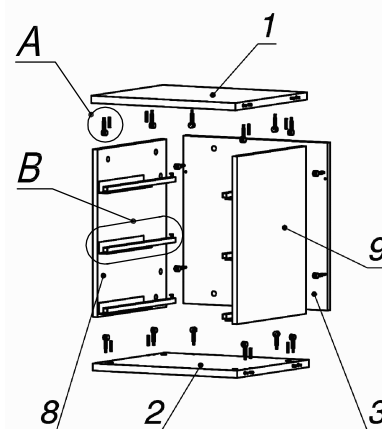

Схема сборки

Вид А

Вид Б

Вид В

Вид Г

Вид Д

Спецификация по деталям

Поз.	Кол., шт.	Название	h, мм	Размер габ., мм х мм
1	1	Крышка ср.	22	500 х 431
2	1	Дно ср.	22	500 х 431
3	1	З/стенка ср.	16	506 х 500
4	3	Фасад 1	16	496 х 181
5	3	Тыл ящика	16	90 х 428
6	3	Бок ящика	16	102 х 400
7	3	Бок ящика	16	102 х 400
8	1	Бок лв.ср.	16	506 х 414
9	1	Бок пр.ср.	16	506 х 414
10	4	Полка 1	22	898 х 414
11	2	З/стенка	16	652 х 962
12	1	Бок лв.1	22	750 х 500
13	2	Стойка лв.	22	740 х 482
14	4	Переборка	10	740 х 477
15	2	Стойка пр.	22	740 х 482
16	1	Бок пр.1	22	750 х 500
17	2	Дверь лв.	16	446 х 548
18	2	Полка 2	22	896 х 400
19	2	Дверь пр.	16	446 х 548
20	1	Бок лв.2	22	750 х 500
21	1	Бок пр.2	22	750 х 500
22	3	Дно ящика	16	384 х 428
23	2	Крышка сткл.	8	960 х 480

Спецификация расхода фурнитуры

14 шт.  Демпфер двери	8 шт.  Петля внутр. ДСП СТАНДАРТ	8 шт.  Ответная планка к внутр. и нар. петле ДСП СТАНДАРТ	3 компл.  Направляющие Quadro 30 L=400	3 компл.  Направляющие Quadro 30 КОННЕКТОР (левый)	3 компл.  Направляющие Quadro 30 КОННЕКТОР (правый)	16 шт.  Еврошуруп 6,3х13 полукр.
54 шт.  Стяжка MiniFix - ЭКСЦЕНТРИК - 16/d15/без покр.	32 шт.  Стяжка MiniFix - ЭКСЦЕНТРИК - 22/d15/без покр.	86 шт.  Стяжка MiniFix - ДЮБЕЛЬ - 34	86 шт.  Стяжка MiniFix - ЗАГЛУШКА (пласт.)	16 шт.  Шкант d6x30/бук	12 шт.  Полкодержатель (d5) с фикс. выступом	7 шт.  Ручка "UA03" СТАНДАРТ L128 (алюм.)
8 шт.  Опора регулир. PERMO d17xh8(+10)	8 шт.  Муфта к опоре регулир. PERMO d17xh8(+10)	14 шт.  Винт M4x20/с бурт.	16 шт.  Саморез d3,5x16/потайной	24 шт.  Саморез d4,0x16/потайной	12 шт.  Саморез d3,5x20/потайной	