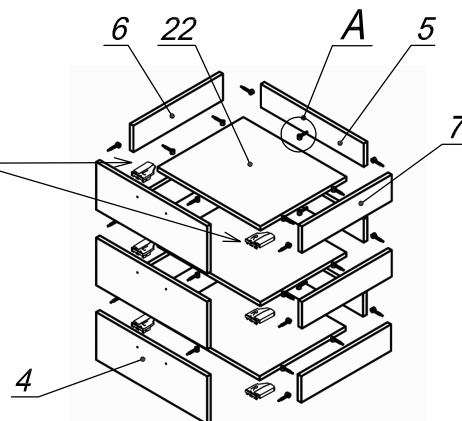

Схема сборки

Вид А

Вид Б

Вид В

Вид Г

Вид Д

Спецификация по деталям

Поз.	Кол., шт.	Название	h, мм	Размер габ., мм х мм
1	1	Крышка ср.	22	500 х 431
2	1	Дно ср.	22	500 х 431
3	1	З/стенка ср.	16	506 х 500
4	3	Фасад 1	16	496 х 181
5	3	Тыл ящика	16	90 х 428
6	3	Бок ящика	16	102 х 400
7	3	Бок ящика	16	102 х 400
8	1	Бок лв.ср.	16	506 х 414
9	1	Бок пр.ср.	16	506 х 414
10	4	Полка 1	22	898 х 414
11	2	З/стенка	16	652 х 962
12	1	Бок лв.1	22	750 х 500
13	2	Стойка лв.	22	740 х 482
14	4	Переборка	10	740 х 477
15	2	Стойка пр.	22	740 х 482
16	1	Бок пр.1	22	750 х 500
17	2	Дверь лв.	16	446 х 548
18	2	Полка 2	22	896 х 400
19	2	Дверь пр.	16	446 х 548
20	1	Бок лв.2	22	750 х 500
21	1	Бок пр.2	22	750 х 500
22	3	Дно ящика	16	384 х 428
23	2	Крышка сткл.	8	960 х 480

Спецификация расхода фурнитуры

14 шт.  Демпфер двери	8 шт.  Петля внутр. ДСП СТАНДАРТ	8 шт.  Ответная планка к внутр. и нар. петле ДСП СТАНДАРТ	3 компл.  Направляющие Quadro 30 L=400	3 компл.  Направляющие Quadro 30 КОННЕКТОР (левый)	3 компл.  Направляющие Quadro 30 КОННЕКТОР (правый)	16 шт.  Еврошуруп 6,3х13 полукр.
54 шт.  Стяжка MiniFix - ЭКСЦЕНТРИК - 16/d15/без покр.	32 шт.  Стяжка MiniFix - ЭКСЦЕНТРИК - 22/d15/без покр.	86 шт.  Стяжка MiniFix - ДЮБЕЛЬ - 34	86 шт.  Стяжка MiniFix - ЗАГЛУШКА (пласт.)	16 шт.  Шкант d6x30/бук	12 шт.  Полкодержатель (d5) с фикс. выступом	7 шт.  Ручка "UA03" СТАНДАРТ L128 (алюм.)
8 шт.  Опора регулир. PERMO d17xh8(+10)	8 шт.  Муфта к опоре регулир. PERMO d17xh8(+10)	14 шт.  Винт M4x20/с бурт.	16 шт.  Саморез d3,5x16/потайной	24 шт.  Саморез d4,0x16/потайной	12 шт.  Саморез d3,5x20/потайной	