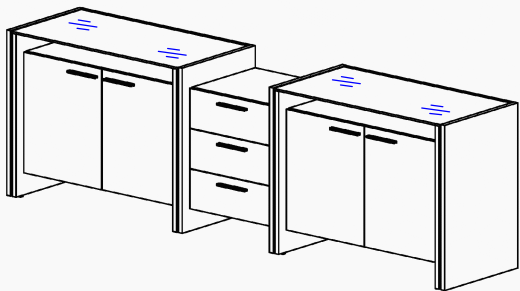

Схема сборки

Вид А

Вид Б

Вид В

Вид Г

Вид Д

Спецификация по деталям

Поз.	Кол., шт.	Название	h, мм	Размер габ., мм х мм
1	1	Крышка ср.	22	500 х 431
2	1	Дно ср.	22	500 х 431
3	1	З/стенка ср.	16	506 х 500
4	3	Фасад 1	16	496 х 181
5	3	Тыл ящика	16	90 х 428
6	3	Бок ящика	16	102 х 400
7	3	Бок ящика	16	102 х 400
8	1	Бок лв.ср.	16	506 х 414
9	1	Бок пр.ср.	16	506 х 414
10	4	Полка 1	22	898 х 414
11	2	З/стенка	16	652 х 962
12	1	Бок лв.1	22	750 х 500
13	2	Стойка лв.	22	740 х 482
14	4	Переборка	10	740 х 477
15	2	Стойка пр.	22	740 х 482
16	1	Бок пр.1	22	750 х 500
17	2	Дверь лв.	16	446 х 548
18	2	Полка 2	22	896 х 400
19	2	Дверь пр.	16	446 х 548
20	1	Бок лв.2	22	750 х 500
21	1	Бок пр.2	22	750 х 500
22	3	Дно ящика	16	384 х 428
23	2	Крышка сткл.	8	960 х 480

Спецификация расхода фурнитуры

14 шт.  Демпфер двери	8 шт.  Петля внутр. ДСП СТАНДАРТ	8 шт.  Ответная планка к внутр. и нар. петле ДСП СТАНДАРТ	3 компл.  Направляющие Quadro 30 L=400	3 компл.  Направляющие Quadro 30 КОННЕКТОР (левый)	3 компл.  Направляющие Quadro 30 КОННЕКТОР (правый)	16 шт.  Еврошуруп 6,3х13 полукр.
54 шт.  Стяжка MiniFix - ЭКСЦЕНТРИК - 16/d15/без покр.	32 шт.  Стяжка MiniFix - ЭКСЦЕНТРИК - 22/d15/без покр.	86 шт.  Стяжка MiniFix - ДЮБЕЛЬ - 34	86 шт.  Стяжка MiniFix - ЗАГЛУШКА (пласт.)	16 шт.  Шкант d6x30/бук	12 шт.  Полкодержатель (d5) с фикс. выступом	7 шт.  Ручка "UA03" СТАНДАРТ L128 (алюм.)
8 шт.  Опора регулир. PERMO d17xh8(+10)	8 шт.  Муфта к опоре регулир. PERMO d17xh8(+10)	14 шт.  Винт M4x20/с бурт.	16 шт.  Саморез d3,5x16/потайной	24 шт.  Саморез d4,0x16/потайной	12 шт.  Саморез d3,5x20/потайной	