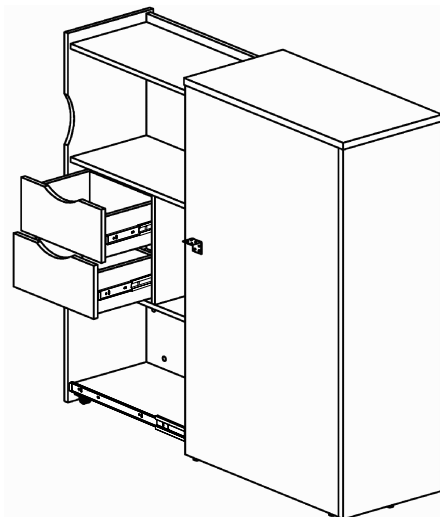

### Схема сборки

(детальную схему сборки -  
 см. I2.19.04 - зеркальное отражение)

Серия "Идеал"

Тумба стационарная

I2.29.04  
 ( 752 x 392 x 1224 )

Лист	
Листов	1