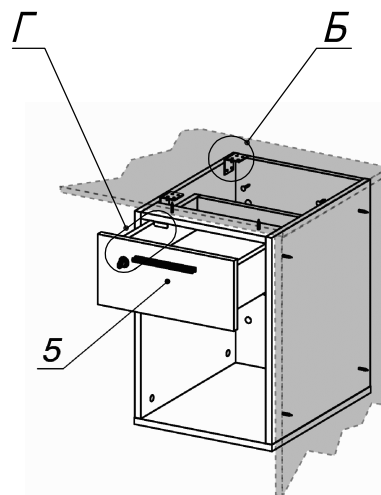

Схема сборки

Вид А

Вид Б

Вид В

Вид Г

Спецификация по деталям

Поз.	Кол., шт.	Название	h, мм	Размер габ., мм х мм
1	1	Перемычка	16	334 х 76
2	1	Дно	16	368 х 457
3	1	Бок пр.	16	508 х 456
4	1	Бок лв.	16	508 х 456
5	1	Фасад 1	16	364 х 172
6	1	Дно ящика	16	384 х 294
7	1	З/стенка ящика	16	96 х 294
8	1	Бок ящика	16	108 х 400
9	1	Бок ящика	16	108 х 400
10	1	З/стенка тумбы	16	508 х 334

Спецификация расхода фурнитуры

<p>1 шт.</p>  <p>Замок накладной СТАНДАРТ</p>	<p>1 шт.</p>  <p>Ответная планка к замку СТАНДАРТ</p>	<p>1 компл.</p>  <p>Направляющие Quadro 30 L=400</p>	<p>1 компл.</p>  <p>Направляющие Quadro 30 КОННЕКТОР (левый)</p>	<p>1 компл.</p>  <p>Направляющие Quadro 30 КОННЕКТОР (правый)</p>	<p>21 шт.</p>  <p>Стяжка MiniFix - ЭКСЦЕНТРИК - 16/d15/без покр.</p>	<p>21 шт.</p>  <p>Стяжка MiniFix - ДЮБЕЛЬ - 34</p>
<p>21 шт.</p>  <p>Стяжка MiniFix - ЗАГЛУШКА (пласт.)</p>	<p>6 шт.</p>  <p>Шкант d6x30/бук</p>	<p>2 шт.</p>  <p>Демпфер двери</p>	<p>2 шт.</p>  <p>Уголок стальной 20x35</p>	<p>1 шт.</p>  <p>Ручка "UA03" СТАНДАРТ L128 (алюм.)</p>	<p>2 шт.</p>  <p>Винт M4x20/с бурт.</p>	<p>2 шт.</p>  <p>Саморез d3,0x13/потайной</p>
<p>8 шт.</p>  <p>Саморез d3,5x16/потайной</p>	<p>8 шт.</p>  <p>Саморез d4,0x16/потайной</p>	<p>8 шт.</p>  <p>Саморез d3,5x20/потайной</p>	<p>8 шт.</p>  <p>Саморез d4,0x30/потайной</p>			