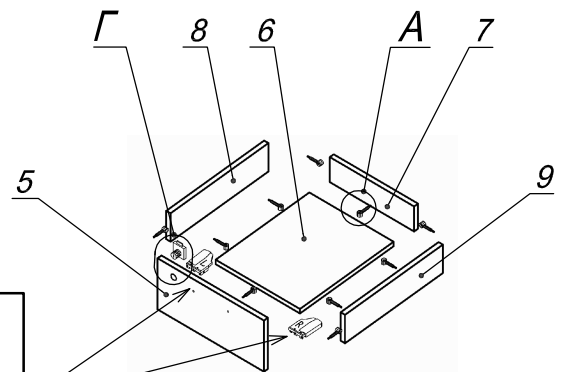

Схема сборки

Вид А

Вид Б

Вид В

Вид Г

Спецификация по деталям

Поз.	Кол., шт.	Название	h, мм	Размер габ., мм х мм
1	1	Перемычка	16	334 х 76
2	1	Дно	16	368 х 457
3	1	Бок пр.	16	508 х 456
4	1	Бок лв.	16	508 х 456
5	1	Фасад 1	16	364 х 172
6	1	Дно ящика	16	384 х 294
7	1	З/стенка ящика	16	96 х 294
8	1	Бок ящика	16	108 х 400
9	1	Бок ящика	16	108 х 400
10	1	З/стенка тумбы	16	508 х 334

Спецификация расхода фурнитуры

<p>1 шт.</p>  <p>Замок накладной СТАНДАРТ</p>	<p>1 шт.</p>  <p>Ответная планка к замку СТАНДАРТ</p>	<p>1 компл.</p>  <p>Направляющие Quadro 30 L=400</p>	<p>1 компл.</p>  <p>Направляющие Quadro 30 КОННЕКТОР (левый)</p>	<p>1 компл.</p>  <p>Направляющие Quadro 30 КОННЕКТОР (правый)</p>	<p>21 шт.</p>  <p>Стяжка MiniFix - ЭКСЦЕНТРИК - 16/d15/без покр.</p>	<p>21 шт.</p>  <p>Стяжка MiniFix - ДЮБЕЛЬ - 34</p>
<p>21 шт.</p>  <p>Стяжка MiniFix - ЗАГЛУШКА (пласт.)</p>	<p>6 шт.</p>  <p>Шкант d6x30/бук</p>	<p>2 шт.</p>  <p>Демпфер двери</p>	<p>2 шт.</p>  <p>Уголок стальной 20x35</p>	<p>1 шт.</p>  <p>Ручка "UA03" СТАНДАРТ L128 (алюм.)</p>	<p>2 шт.</p>  <p>Винт M4x20/с бурт.</p>	<p>2 шт.</p>  <p>Саморез d3,0x13/потайной</p>
<p>8 шт.</p>  <p>Саморез d3,5x16/потайной</p>	<p>8 шт.</p>  <p>Саморез d4,0x16/потайной</p>	<p>8 шт.</p>  <p>Саморез d3,5x20/потайной</p>	<p>8 шт.</p>  <p>Саморез d4,0x30/потайной</p>			