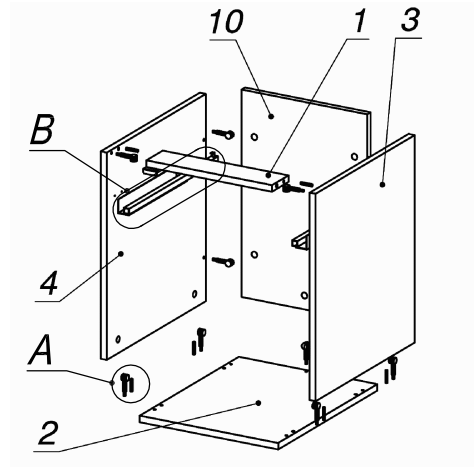

Схема сборки

Вид А

Вид Б

Вид В

Вид Г

Спецификация по деталям

Поз.	Кол., шт.	Название	h, мм	Размер габ., мм х мм
1	1	Перемычка	16	334 х 76
2	1	Дно	16	368 х 457
3	1	Бок пр.	16	508 х 456
4	1	Бок лв.	16	508 х 456
5	1	Фасад 1	16	364 х 172
6	1	Дно ящика	16	384 х 294
7	1	З/стенка ящика	16	96 х 294
8	1	Бок ящика	16	108 х 400
9	1	Бок ящика	16	108 х 400
10	1	З/стенка тумбы	16	508 х 334

Спецификация расхода фурнитуры

<p>1 шт.</p>  <p>Замок накладной СТАНДАРТ</p>	<p>1 шт.</p>  <p>Ответная планка к замку СТАНДАРТ</p>	<p>1 компл.</p>  <p>Направляющие Quadro 30 L=400</p>	<p>1 компл.</p>  <p>Направляющие Quadro 30 КОННЕКТОР (левый)</p>	<p>1 компл.</p>  <p>Направляющие Quadro 30 КОННЕКТОР (правый)</p>	<p>21 шт.</p>  <p>Стяжка MiniFix - ЭКСЦЕНТРИК - 16/d15/без покр.</p>	<p>21 шт.</p>  <p>Стяжка MiniFix - ДЮБЕЛЬ - 34</p>
<p>21 шт.</p>  <p>Стяжка MiniFix - ЗАГЛУШКА (пласт.)</p>	<p>6 шт.</p>  <p>Шкант d6x30/бук</p>	<p>2 шт.</p>  <p>Демпфер двери</p>	<p>2 шт.</p>  <p>Уголок стальной 20x35</p>	<p>1 шт.</p>  <p>Ручка "UA03" СТАНДАРТ L128 (алюм.)</p>	<p>2 шт.</p>  <p>Винт M4x20/с бурт.</p>	<p>2 шт.</p>  <p>Саморез d3,0x13/потайной</p>
<p>8 шт.</p>  <p>Саморез d3,5x16/потайной</p>	<p>8 шт.</p>  <p>Саморез d4,0x16/потайной</p>	<p>8 шт.</p>  <p>Саморез d3,5x20/потайной</p>	<p>8 шт.</p>  <p>Саморез d4,0x30/потайной</p>			