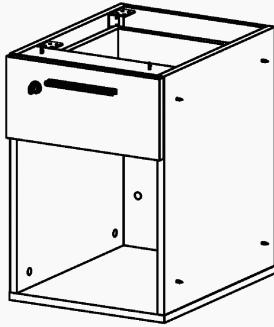

Схема сборки

Вид А

Вид Б

Вид В

Вид Г

Спецификация по деталям

Поз.	Кол., шт.	Название	h, мм	Размер габ., мм х мм
1	1	Перемычка	16	334 х 76
2	1	Дно	16	368 х 457
3	1	Бок пр.	16	508 х 456
4	1	Бок лв.	16	508 х 456
5	1	Фасад 1	16	364 х 172
6	1	Дно ящика	16	384 х 294
7	1	З/стенка ящика	16	96 х 294
8	1	Бок ящика	16	108 х 400
9	1	Бок ящика	16	108 х 400
10	1	З/стенка тумбы	16	508 х 334

Спецификация расхода фурнитуры

<p>1 шт.</p>  <p>Замок накладной СТАНДАРТ</p>	<p>1 шт.</p>  <p>Ответная планка к замку СТАНДАРТ</p>	<p>1 компл.</p>  <p>Направляющие Quadro 30 L=400</p>	<p>1 компл.</p>  <p>Направляющие Quadro 30 КОННЕКТОР (левый)</p>	<p>1 компл.</p>  <p>Направляющие Quadro 30 КОННЕКТОР (правый)</p>	<p>21 шт.</p>  <p>Стяжка MiniFix - ЭКСЦЕНТРИК - 16/d15/без покр.</p>	<p>21 шт.</p>  <p>Стяжка MiniFix - ДЮБЕЛЬ - 34</p>
<p>21 шт.</p>  <p>Стяжка MiniFix - ЗАГЛУШКА (пласт.)</p>	<p>6 шт.</p>  <p>Шкант d6x30/бук</p>	<p>2 шт.</p>  <p>Демпфер двери</p>	<p>2 шт.</p>  <p>Уголок стальной 20x35</p>	<p>1 шт.</p>  <p>Ручка "UA03" СТАНДАРТ L128 (алюм.)</p>	<p>2 шт.</p>  <p>Винт M4x20/с бурт.</p>	<p>2 шт.</p>  <p>Саморез d3,0x13/потайной</p>
<p>8 шт.</p>  <p>Саморез d3,5x16/потайной</p>	<p>8 шт.</p>  <p>Саморез d4,0x16/потайной</p>	<p>8 шт.</p>  <p>Саморез d3,5x20/потайной</p>	<p>8 шт.</p>  <p>Саморез d4,0x30/потайной</p>			