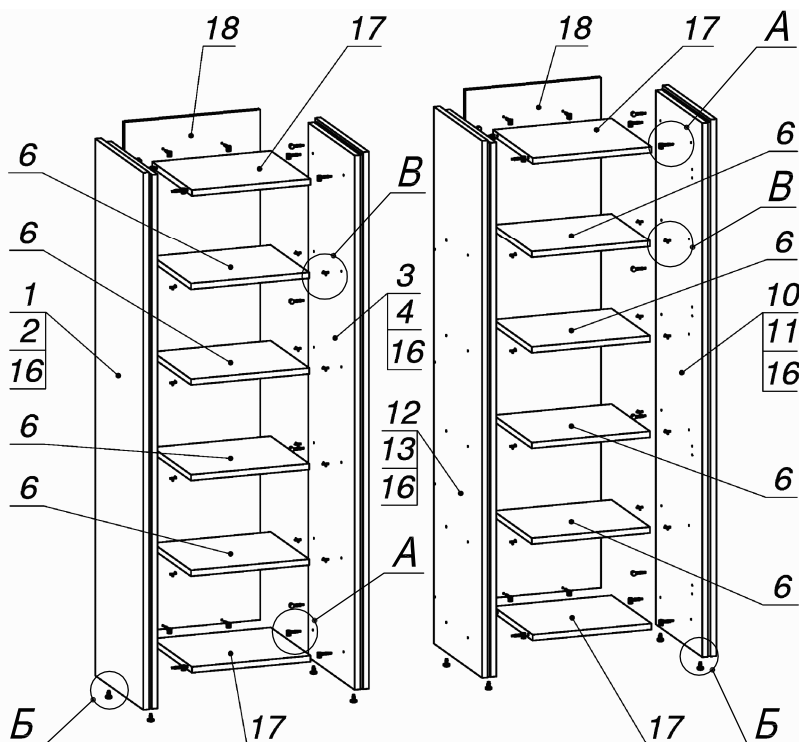

Схема сборки

Вид А

Вид Б

Вид В

Вид Г

Спецификация по деталям

Поз.	Кол., шт.	Название	h, мм	Размер габ., мм x мм
1	1	Бок л.лв.	22	1982 x 500
2	1	Стойка л.лв.	22	1972 x 482
3	1	Стойка л.пр.	22	1972 x 482
4	1	Бок л.пр.	22	1982 x 500
5	2	Дверь	16	446 x 1780
6	8	Полка съёмная	22	448 x 400
7	1	Полка нижн.	22	500 x 432
8	1	Полка верх.	22	500 x 432
9	3	Полка ц.	22	500 x 414
10	1	Стойка п.пр.	22	1972 x 482
11	1	Бок п.пр.	22	1982 x 500
12	1	Стойка п.лв.	22	1972 x 482
13	1	Бок п.лв.	22	1982 x 500
14	2	Крышка вкладная стекл.	8	512 x 480
15	1	З/стенка наруж.	16	500 x 1386
16	4	Переборка	10	1972 x 477
17	4	Полка несъёмн.	22	450 x 414
18	2	З/стенка внутр.	16	1884 x 514

Спецификация расхода фурнитуры

4 шт.  Демпфер двери	8 шт.  Петля внутр. ДСП СТАНДАРТ	8 шт.  Ответная планка к внутр. и нар. петле ДСП СТАНДАРТ	16 шт.  Еврошуруп 6,3x13 полукр.	32 шт.  Полкодержатель (d5) с фикс. выступом	8 шт.  Опора регулир. PERMO d17xh8(+10)	8 шт.  Муфта к опоре регулир. PERMO d17xh8(+10)
28 шт.  Стяжка Minifix - ЭКСЦЕНТРИК - 16/d15/без покр.	40 шт.  Стяжка Minifix - ЭКСЦЕНТРИК - 22/d15/без покр.	68 шт.  Стяжка Minifix - ДЮБЕЛЬ - 34	16 шт.  Саморез d3,5x16/потайной	4 шт.  Винт М4х20/с бурт.	2 шт.  Ручка "УА03" СТАНДАРТ L128 (алюм.)	68 шт.  Стяжка Minifix - ЗАГЛУШКА (пласт.)
10 шт.  Шкант d6x30/бук						