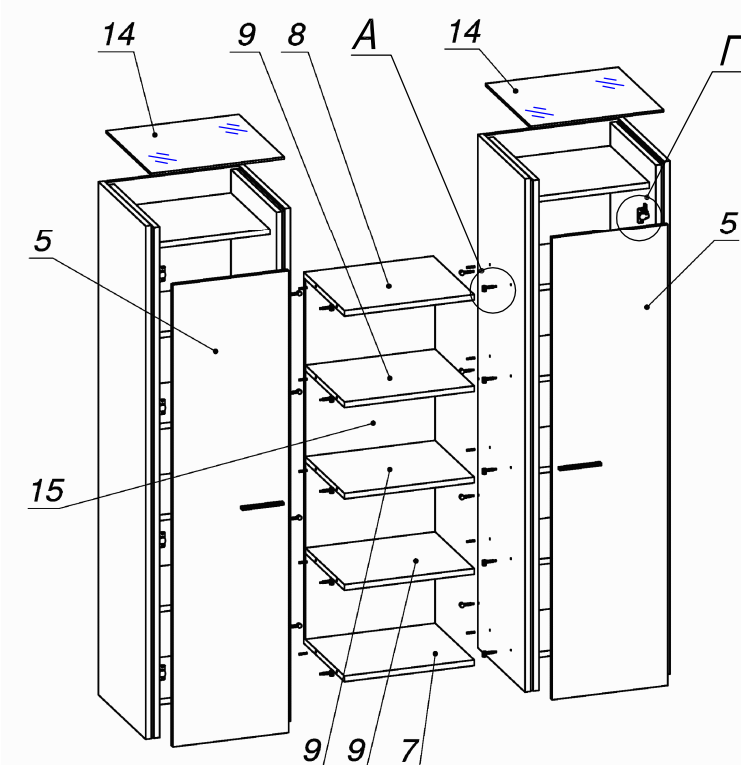

Схема сборки

Вид А

Вид Б

Вид В

Вид Г

Спецификация по деталям

Поз.	Кол., шт.	Название	h, мм	Размер габ., мм x мм
1	1	Бок л.лв.	22	1982 x 500
2	1	Стойка л.лв.	22	1972 x 482
3	1	Стойка л.пр.	22	1972 x 482
4	1	Бок л.пр.	22	1982 x 500
5	2	Дверь	16	446 x 1780
6	8	Полка съёмная	22	448 x 400
7	1	Полка нижн.	22	500 x 432
8	1	Полка верх.	22	500 x 432
9	3	Полка ц.	22	500 x 414
10	1	Стойка п.пр.	22	1972 x 482
11	1	Бок п.пр.	22	1982 x 500
12	1	Стойка п.лв.	22	1972 x 482
13	1	Бок п.лв.	22	1982 x 500
14	2	Крышка вкладная стекл.	8	512 x 480
15	1	З/стенка наруж.	16	500 x 1386
16	4	Переборка	10	1972 x 477
17	4	Полка несъёмн.	22	450 x 414
18	2	З/стенка внутр.	16	1884 x 514

Спецификация расхода фурнитуры

4 шт.  Демпфер двери	8 шт.  Петля внутр. ДСП СТАНДАРТ	8 шт.  Ответная планка к внутр. и нар. петле ДСП СТАНДАРТ	16 шт.  Еврошуруп 6,3x13 полукр.	32 шт.  Полкодержатель (d5) с фикс. выступом	8 шт.  Опора регулир. PERMO d17xh8(+10)	8 шт.  Муфта к опоре регулир. PERMO d17xh8(+10)
28 шт.  Стяжка Minifix - ЭКСЦЕНТРИК - 16/d15/без покр.	40 шт.  Стяжка Minifix - ЭКСЦЕНТРИК - 22/d15/без покр.	68 шт.  Стяжка Minifix - ДЮБЕЛЬ - 34	16 шт.  Саморез d3,5x16/потайной	4 шт.  Винт М4х20/с бурт.	2 шт.  Ручка "УА03" СТАНДАРТ L128 (алюм.)	68 шт.  Стяжка Minifix - ЗАГЛУШКА (пласт.)
10 шт.  Шкант d6x30/бук						