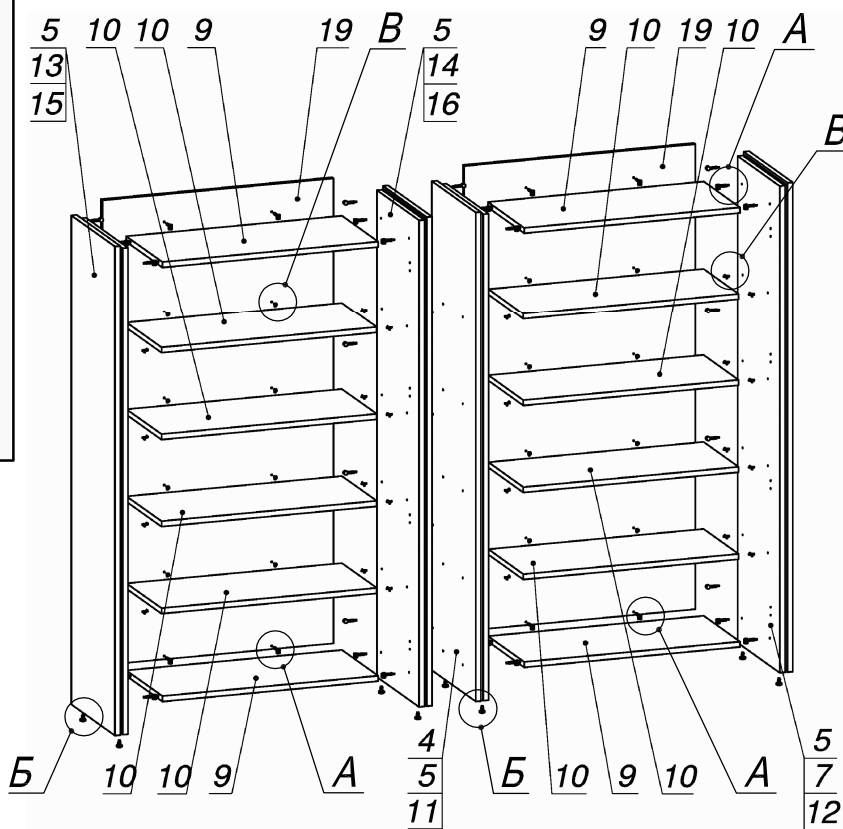

Схема сборки

Вид А

Вид Б

Вид В

Вид Г

Спецификация по деталям

Поз.	Кол., шт.	Название	h, мм	Размер габ., мм x мм
1	1	Полка нижн.	22	500 x 432
2	1	Полка верх.	22	500 x 432
3	3	Полка ц.	22	500 x 414
4	1	Стойка п.лв.	22	1972 x 482
5	4	Переборка	10	1972 x 477
6	2	Дверь лв.	16	446 x 1780
7	1	Стойка п.пр.	22	1972 x 482
8	2	Дверь пр.	16	446 x 1780
9	4	Полка несъемн.	22	898 x 414
10	8	Полка съёмная	22	896 x 400
11	1	Бок п.лв.	22	1982 x 500
12	1	Бок п.пр.	22	1982 x 500
13	1	Стойка л.лв.	22	1972 x 482
14	1	Стойка л.пр.	22	1972 x 482
15	1	Бок л.лв.	22	1982 x 500
16	1	Бок л.пр.	22	1982 x 500
17	1	З/стенка наруж.	16	500 x 1386
18	2	Крышка вкладная стекл.	8	960 x 480
19	2	З/стенка внутр.	16	1884 x 962

Спецификация расхода фурнитуры

8 шт.  Демпфер двери	16 шт.  Петля внутр. ДСП СТАНДАРТ	16 шт.  Ответная планка к внутр. и нар. петле ДСП СТАНДАРТ	32 шт.  Еврошуруп 6,3x13 полукр.	48 шт.  Полкодержатель (d5) с фикс.выступом	8 шт.  Опора регулир. PERMO d17xh8(+10)	8 шт.  Муфта к опоре регулир. PERMO d17xh8(+10)
28 шт.  Стяжка MiniFix - ЭКСЦЕНТРИК - 16/d15/без покр.	40 шт.  Стяжка MiniFix - ЭКСЦЕНТРИК - 22/d15/без покр.	68 шт.  Стяжка MiniFix - ДЮБЕЛЬ - 34	32 шт.  Саморез d3,5x16/потайной	8 шт.  Винт M4x20/с бурт.	4 шт.  Ручка "УА03" СТАНДАРТ L128 (алюм.)	68 шт.  Стяжка MiniFix - ЗАГЛУШКА (пласт.)
10 шт.  Шкант d6x30/бук						