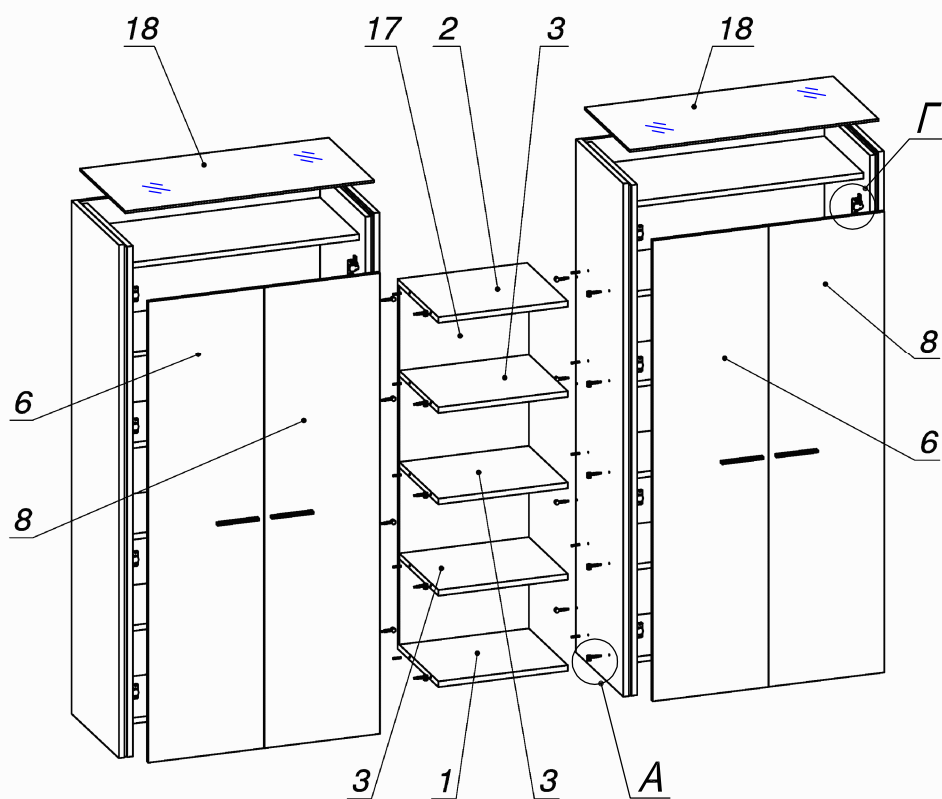

Схема сборки

Вид А

Вид Б

Вид В

Вид Г

Спецификация по деталям

Поз.	Кол., шт.	Название	h, мм	Размер габ., мм x мм
1	1	Полка нижн.	22	500 x 432
2	1	Полка верх.	22	500 x 432
3	3	Полка ц.	22	500 x 414
4	1	Стойка п.лв.	22	1972 x 482
5	4	Переборка	10	1972 x 477
6	2	Дверь лв.	16	446 x 1780
7	1	Стойка п.пр.	22	1972 x 482
8	2	Дверь пр.	16	446 x 1780
9	4	Полка несъемн.	22	898 x 414
10	8	Полка съёмная	22	896 x 400
11	1	Бок п.лв.	22	1982 x 500
12	1	Бок п.пр.	22	1982 x 500
13	1	Стойка л.лв.	22	1972 x 482
14	1	Стойка л.пр.	22	1972 x 482
15	1	Бок л.лв.	22	1982 x 500
16	1	Бок л.пр.	22	1982 x 500
17	1	З/стенка наруж.	16	500 x 1386
18	2	Крышка вкладная стекл.	8	960 x 480
19	2	З/стенка внутр.	16	1884 x 962

Спецификация расхода фурнитуры

8 шт.  Демпфер двери	16 шт.  Петля внутр. ДСП СТАНДАРТ	16 шт.  Ответная планка к внутр. и нар. петле ДСП СТАНДАРТ	32 шт.  Еврошуруп 6,3x13 полукр.	48 шт.  Полкодержатель (d5) с фикс.выступом	8 шт.  Опора регулир. PERMO d17xh8(+10)	8 шт.  Муфта к опоре регулир. PERMO d17xh8(+10)
28 шт.  Стяжка MiniFix - ЭКСЦЕНТРИК - 16/d15/без покр.	40 шт.  Стяжка MiniFix - ЭКСЦЕНТРИК - 22/d15/без покр.	68 шт.  Стяжка MiniFix - ДЮБЕЛЬ - 34	32 шт.  Саморез d3,5x16/потайной	8 шт.  Винт M4x20/с бурт.	4 шт.  Ручка "УА03" СТАНДАРТ L128 (алюм.)	68 шт.  Стяжка MiniFix - ЗАГЛУШКА (пласт.)
10 шт.  Шкант d6x30/бук						