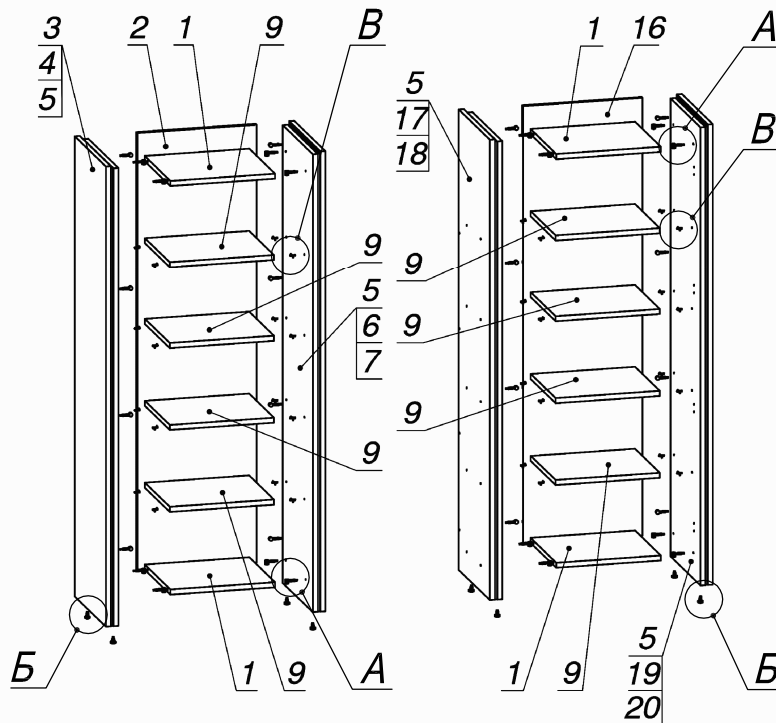

Схема сборки

Вид А

Вид Б

Вид В

Вид Г

Спецификация по деталям

Поз.	Кол., шт.	Название	h, мм	Размер габ., мм x мм
1	4	Полка нижн.	22	450 x 414
2	1	З/стенка внутр.	16	1884 x 514
3	1	Переборка	22	1982 x 500
4	1	Переборка	22	1972 x 482
5	4	Переборка	10	1972 x 477
6	1	Переборка	22	1972 x 482
7	1	Переборка	22	1982 x 500
8	1	Дверь внутр.	16	446 x 1780
9	8	Полка съёмная	22	448 x 400
10	1	Полка	22	1496 x 432
11	2	Полка	22	1496 x 414
12	1	Полка	22	1496 x 414
13	1	Полка	22	1496 x 432
14	2	Переборка	22	330 x 412
15	2	Переборка	22	330 x 412
16	1	З/стенка внутр.	16	1884 x 514
17	1	Переборка	22	1982 x 500
18	1	Переборка	22	1972 x 482
19	1	Переборка	22	1972 x 482
20	1	Переборка	22	1982 x 500
21	1	Дверь внутр.	16	446 x 1780
22	2	Крышка стекл.	8	512 x 480
23	1	З/стенка наруж.	22	1496 x 1386

Спецификация расхода фурнитуры

4 шт.  Демпфер двери	8 шт.  Петля внутр. ДСП СТАНДАРТ	8 шт.  Ответная планка к внутр. и нар. петле ДСП СТАНДАРТ	16 шт.  Еврошуруп 6,3x13 полукр.	32 шт.  Полкодержатель (d5) с фикс.выступом	8 шт.  Опора регулир. PERMO d17xh8(+10)	8 шт.  Муфта к опоре регулир. PERMO d17xh8(+10)
32 шт.  Стяжка MiniFix - ЭКСЦЕНТРИК - 16/d15/без покр.	62 шт.  Стяжка MiniFix - ЭКСЦЕНТРИК - 22/d15/без покр.	94 шт.  Стяжка MiniFix - ДЮБЕЛЬ - 34	16 шт.  Саморез d3,5x16/потайной	4 шт.  Винт М4х20/с бурт.	2 шт.  Ручка "UA03" СТАНДАРТ L128 (алюм.)	94 шт.  Стяжка MiniFix - ЗАГЛУШКА (пласт.)
10 шт.  Шкант d6x30/бук						