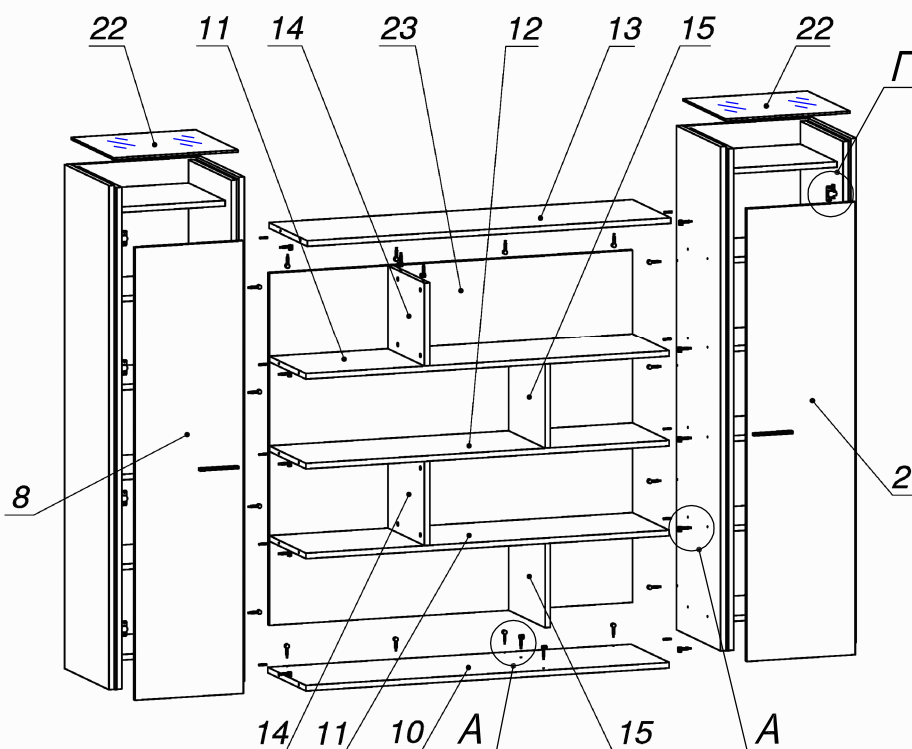

Схема сборки

Вид А

Вид Б

Вид В

Вид Г

Спецификация по деталям

Поз.	Кол., шт.	Название	h, мм	Размер габ., мм x мм
1	4	Полка нижн.	22	450 x 414
2	1	З/стенка внутр.	16	1884 x 514
3	1	Переборка	22	1982 x 500
4	1	Переборка	22	1972 x 482
5	4	Переборка	10	1972 x 477
6	1	Переборка	22	1972 x 482
7	1	Переборка	22	1982 x 500
8	1	Дверь внутр.	16	446 x 1780
9	8	Полка съёмная	22	448 x 400
10	1	Полка	22	1496 x 432
11	2	Полка	22	1496 x 414
12	1	Полка	22	1496 x 414
13	1	Полка	22	1496 x 432
14	2	Переборка	22	330 x 412
15	2	Переборка	22	330 x 412
16	1	З/стенка внутр.	16	1884 x 514
17	1	Переборка	22	1982 x 500
18	1	Переборка	22	1972 x 482
19	1	Переборка	22	1972 x 482
20	1	Переборка	22	1982 x 500
21	1	Дверь внутр.	16	446 x 1780
22	2	Крышка стекл.	8	512 x 480
23	1	З/стенка наруж.	22	1496 x 1386

Спецификация расхода фурнитуры

4 шт.  Демпфер двери	8 шт.  Петля внутр. ДСП СТАНДАРТ	8 шт.  Ответная планка к внутр. и нар. петле ДСП СТАНДАРТ	16 шт.  Еврошуруп 6,3x13 полукр.	32 шт.  Полкодержатель (d5) с фикс.выступом	8 шт.  Опора регулир. PERMO d17xh8(+10)	8 шт.  Муфта к опоре регулир. PERMO d17xh8(+10)
32 шт.  Стяжка MiniFix - ЭКСЦЕНТРИК - 16/d15/без покр.	62 шт.  Стяжка MiniFix - ЭКСЦЕНТРИК - 22/d15/без покр.	94 шт.  Стяжка MiniFix - ДЮБЕЛЬ - 34	16 шт.  Саморез d3,5x16/потайной	4 шт.  Винт М4х20/с бурт.	2 шт.  Ручка "UA03" СТАНДАРТ L128 (алюм.)	94 шт.  Стяжка MiniFix - ЗАГЛУШКА (пласт.)
10 шт.  Шкант d6x30/бук						