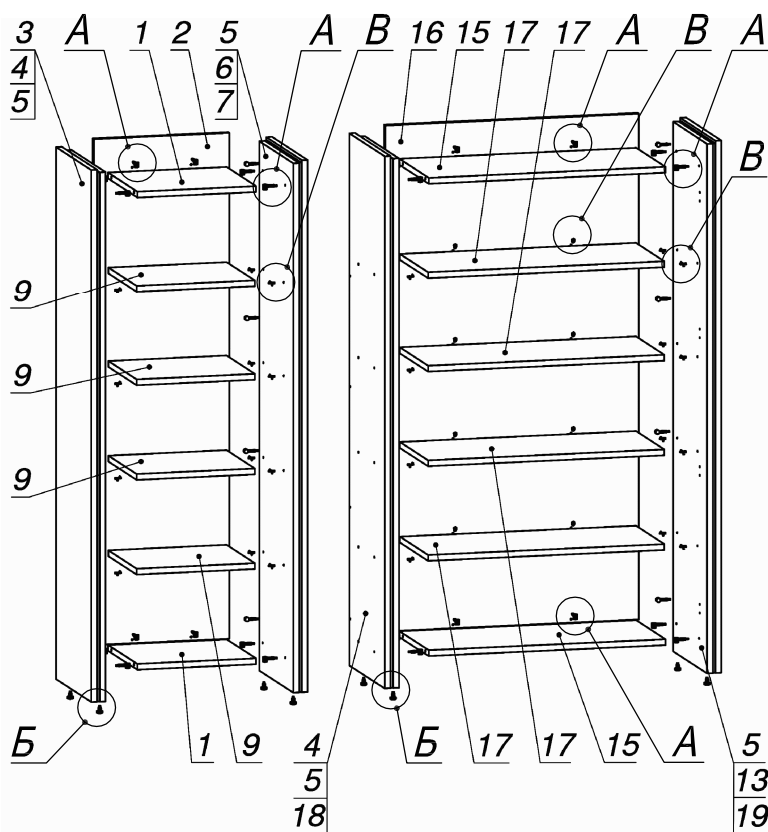

**Схема сборки**

## Спецификация по деталям

Поз.	Кол., шт.	Название	h, мм	Размер габ., мм x мм
1	2	Полка несъемн.	22	450 x 414
2	1	З/стенка	16	1884 x 514
3	1	Переборка	22	1982 x 500
4	2	Стойка лв.	22	1972 x 482
5	4	Переборка	10	1972 x 477
6	1	Стойка пр.1	22	1972 x 482
7	1	Переборка	22	1982 x 500
8	2	Дверь внутр.лв.	16	446 x 1780
9	4	Полка съёмная	22	448 x 400
10	1	Полка	22	1000 x 432
11	1	Полка	22	1000 x 432
12	3	Полка	22	1000 x 414
13	1	Стойка пр.2	22	1972 x 482
14	1	Дверь внутр.пр.	16	446 x 1780
15	2	Полка несъемн.	22	898 x 414
16	1	З/стенка	16	1884 x 962
17	4	Полка съёмная	22	896 x 400
18	1	Переборка	22	1982 x 500
19	1	Переборка	22	1982 x 500
20	1	Крышка сткл.1	8	512 x 480
21	1	З/стенка	16	1000 x 1386
22	1	Крышка сткл.2	8	960 x 480

## Спецификация расхода фурнитуры

<p><b>6 шт.</b></p>  <p>Демпфер двери</p>	<p><b>12 шт.</b></p>  <p>Петля внутр. ДСП СТАНДАРТ</p>	<p><b>12 шт.</b></p>  <p>Ответная планка к внутр. и нар. петле ДСП СТАНДАРТ</p>	<p><b>24 шт.</b></p>  <p>Еврошуруп 6,3x13 полукр.</p>	<p><b>40 шт.</b></p>  <p>Полкодержатель (d5) с фикс.выступом</p>	<p><b>8 шт.</b></p>  <p>Опора регулир. PERMO d17xh8(+10)</p>	<p><b>8 шт.</b></p>  <p>Муфта к опоре регулир. PERMO d17xh8(+10)</p>
<p><b>28 шт.</b></p>  <p>Стяжка MiniFix - ЭКСЦЕНТРИК - 16/d15/без покр.</p>	<p><b>40 шт.</b></p>  <p>Стяжка MiniFix - ЭКСЦЕНТРИК - 22/d15/без покр.</p>	<p><b>68 шт.</b></p>  <p>Стяжка MiniFix - ДЮБЕЛЬ - 34</p>	<p><b>24 шт.</b></p>  <p>Саморез d3,5x16/потайной</p>	<p><b>6 шт.</b></p>  <p>Винт M4x20/с бурт.</p>	<p><b>3 шт.</b></p>  <p>Ручка "UA03" СТАНДАРТ L128 (алюм.)</p>	<p><b>68 шт.</b></p>  <p>Стяжка MiniFix - ЗАГЛУШКА (пласт.)</p>
<p><b>10 шт.</b></p>  <p>Шканти d6x30/бук</p>						