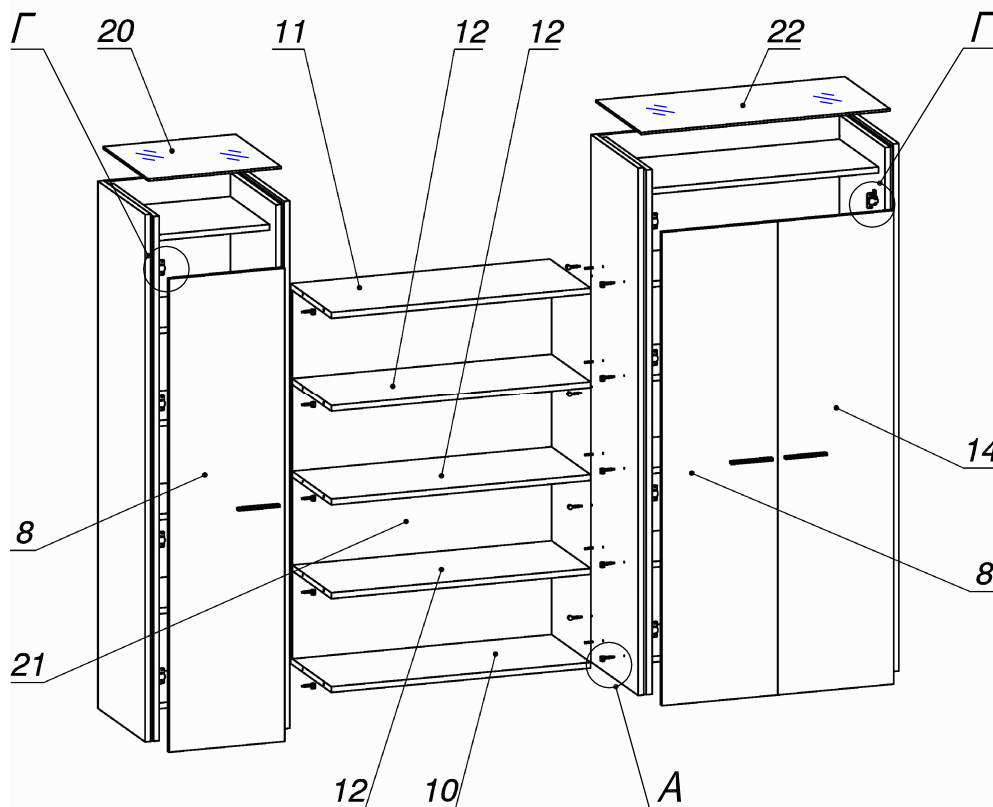

**Схема сборки**

## Спецификация по деталям

Поз.	Кол., шт.	Название	h, мм	Размер габ., мм x мм
1	2	Полка несъемн.	22	450 x 414
2	1	З/стенка	16	1884 x 514
3	1	Переборка	22	1982 x 500
4	2	Стойка лв.	22	1972 x 482
5	4	Переборка	10	1972 x 477
6	1	Стойка пр.1	22	1972 x 482
7	1	Переборка	22	1982 x 500
8	2	Дверь внутр.лв.	16	446 x 1780
9	4	Полка съёмная	22	448 x 400
10	1	Полка	22	1000 x 432
11	1	Полка	22	1000 x 432
12	3	Полка	22	1000 x 414
13	1	Стойка пр.2	22	1972 x 482
14	1	Дверь внутр.пр.	16	446 x 1780
15	2	Полка несъемн.	22	898 x 414
16	1	З/стенка	16	1884 x 962
17	4	Полка съёмная	22	896 x 400
18	1	Переборка	22	1982 x 500
19	1	Переборка	22	1982 x 500
20	1	Крышка сткл.1	8	512 x 480
21	1	З/стенка	16	1000 x 1386
22	1	Крышка сткл.2	8	960 x 480

## Спецификация расхода фурнитуры

<p><b>6 шт.</b></p>  <p>Демпфер двери</p>	<p><b>12 шт.</b></p>  <p>Петля внутр. ДСП СТАНДАРТ</p>	<p><b>12 шт.</b></p>  <p>Ответная планка к внутр. и нар. петле ДСП СТАНДАРТ</p>	<p><b>24 шт.</b></p>  <p>Еврошуруп 6,3x13 полукр.</p>	<p><b>40 шт.</b></p>  <p>Полкодержатель (d5) с фикс.выступом</p>	<p><b>8 шт.</b></p>  <p>Опора регулир. PERMO d17xh8(+10)</p>	<p><b>8 шт.</b></p>  <p>Муфта к опоре регулир. PERMO d17xh8(+10)</p>
<p><b>28 шт.</b></p>  <p>Стяжка MiniFix - ЭКСЦЕНТРИК - 16/d15/без покр.</p>	<p><b>40 шт.</b></p>  <p>Стяжка MiniFix - ЭКСЦЕНТРИК - 22/d15/без покр.</p>	<p><b>68 шт.</b></p>  <p>Стяжка MiniFix - ДЮБЕЛЬ - 34</p>	<p><b>24 шт.</b></p>  <p>Саморез d3,5x16/потайной</p>	<p><b>6 шт.</b></p>  <p>Винт M4x20/с бурт.</p>	<p><b>3 шт.</b></p>  <p>Ручка "UA03" СТАНДАРТ L128 (алюм.)</p>	<p><b>68 шт.</b></p>  <p>Стяжка MiniFix - ЗАГЛУШКА (пласт.)</p>
<p><b>10 шт.</b></p>  <p>Шканти d6x30/бук</p>						