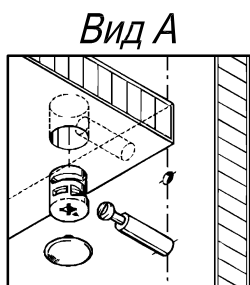

**Схема сборки**

## Спецификация по деталям

Поз.	Кол., шт.	Название	h, мм	Размер габ., мм x мм
1	2	Полка несъемн.	22	450 x 414
2	1	З/стенка	16	1884 x 514
3	1	Переборка	22	1982 x 500
4	2	Стойка лв.	22	1972 x 482
5	4	Переборка	10	1972 x 477
6	1	Стойка пр.1	22	1972 x 482
7	1	Переборка	22	1982 x 500
8	2	Дверь внутр.лв.	16	446 x 1780
9	4	Полка съёмная	22	448 x 400
10	1	Полка	22	1000 x 432
11	1	Полка	22	1000 x 432
12	3	Полка	22	1000 x 414
13	1	Стойка пр.2	22	1972 x 482
14	1	Дверь внутр.пр.	16	446 x 1780
15	2	Полка несъемн.	22	898 x 414
16	1	З/стенка	16	1884 x 962
17	4	Полка съёмная	22	896 x 400
18	1	Переборка	22	1982 x 500
19	1	Переборка	22	1982 x 500
20	1	Крышка сткл.1	8	512 x 480
21	1	З/стенка	16	1000 x 1386
22	1	Крышка сткл.2	8	960 x 480