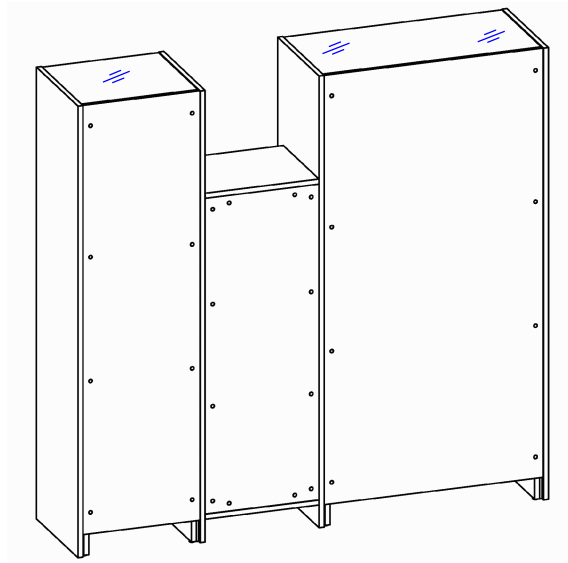

Схема сборки

(детальную схему сборки -
 см. 14.11.20 - зеркальное отражение)

Серия "Идеал"	Шкаф	14.21.20 (2064 x 500 x 1990)	Лист	
			Листов	1