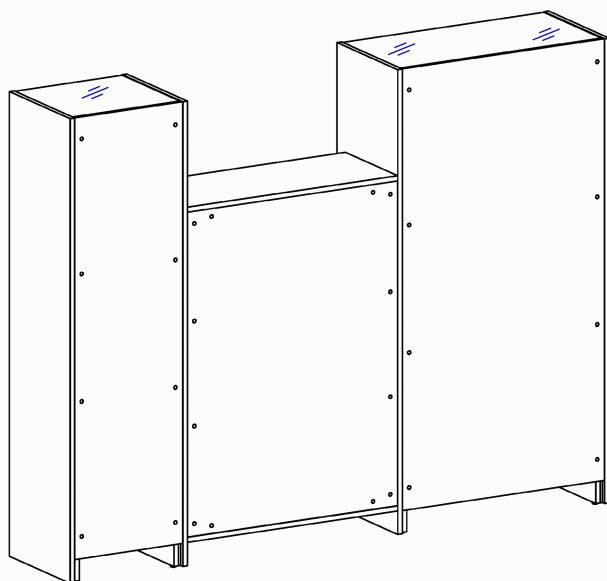

### Схема сборки

(детальную схему сборки -  
 см. 14.13.25 - зеркальное отражение)

Серия "Идеал"	Шкаф	14.23.25 ( 2564 x 500 x 1990 )	Лист	
			Листов	1