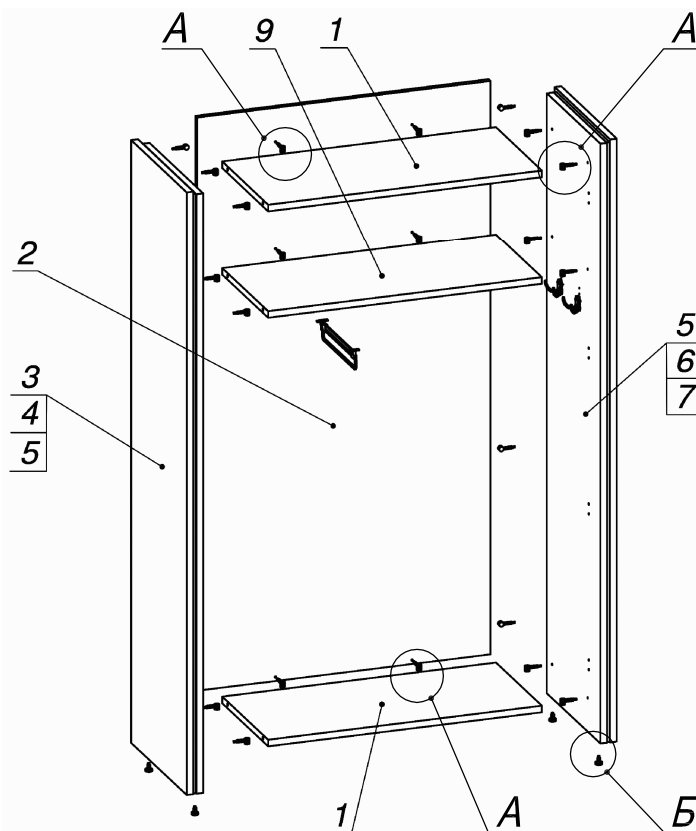

Схема сборки

Вид А

Вид Б

Вид В

Спецификация по деталям

Поз.	Кол., шт.	Название	h, мм	Размер габ., мм х мм
1	2	Полка 1	22	898 х 414
2	1	З/стенка	16	1884 х 962
3	1	Бок лв.	22	1982 х 500
4	1	Стойка лв.	22	1972 х 482
5	2	Прокладка	10	1972 х 477
6	1	Стойка пр.	22	1972 х 482
7	1	Бок пр.	22	1982 х 500
8	1	Дверь лв.	16	446 х 1780
9	1	Полка 2	22	898 х 414
10	1	Дверь пр.	16	446 х 1780
11	1	Крышка вкладная стекл.	8	960 х 480

Спецификация расхода фурнитуры

4 шт.  Демпфер двери	8 шт.  Петля внутр. ДСП СТАНДАРТ	8 шт.  Ответная планка к внутр. и нар. петле ДСП СТАНДАРТ	16 шт.  Еврошуруп 6,3х13 полукр.	1 шт.  Микролифт 310	4 шт.  Опора регулир. PERMO d17xh8(+10)	4 шт.  Муфта к опоре регулир. PERMO d17xh8(+10)
8 шт.  Стяжка Minifix - ЭКСЦЕНТРИК - 16/d15/без покр.	18 шт.  Стяжка Minifix - ЭКСЦЕНТРИК - 22/d15/без покр.	26 шт.  Стяжка Minifix - ДЮБЕЛЬ - 34	20 шт.  Саморез d3,5x16/потайной	4 шт.  Винт М4х20/с бурт.	2 шт.  Ручка "UA03" СТАНДАРТ L128 (алюм.)	26 шт.  Стяжка Minifix - ЗАГЛУШКА (пласт.)
2 шт.  Крючек для шляп и пальто хром	4 шт.  Саморез d3,5x20/потайной					