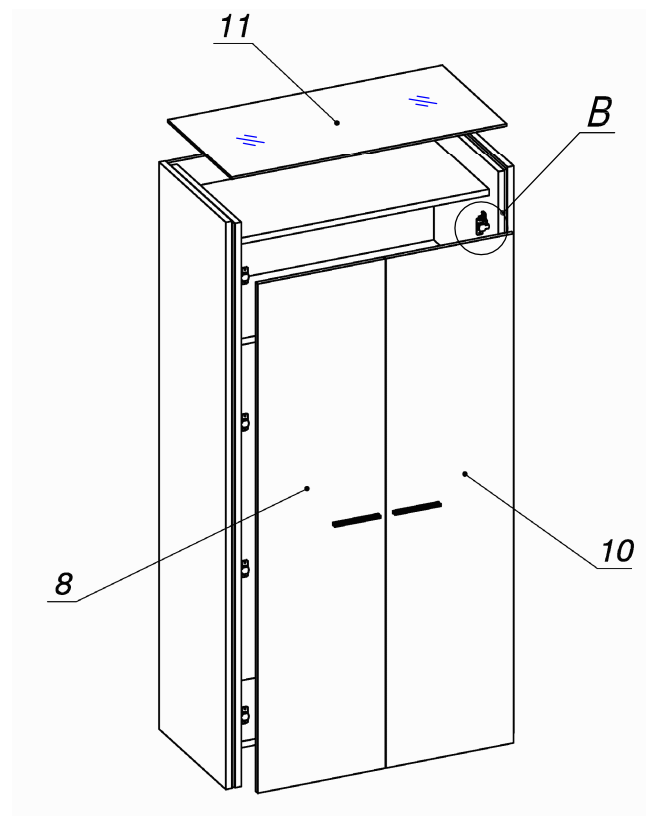

Схема сборки

Вид А

Вид Б

Вид В

Спецификация по деталям

Поз.	Кол., шт.	Название	h, мм	Размер габ., мм х мм
1	2	Полка 1	22	898 х 414
2	1	З/стенка	16	1884 х 962
3	1	Бок лв.	22	1982 х 500
4	1	Стойка лв.	22	1972 х 482
5	2	Прокладка	10	1972 х 477
6	1	Стойка пр.	22	1972 х 482
7	1	Бок пр.	22	1982 х 500
8	1	Дверь лв.	16	446 х 1780
9	1	Полка 2	22	898 х 414
10	1	Дверь пр.	16	446 х 1780
11	1	Крышка вкладная стекл.	8	960 х 480

Спецификация расхода фурнитуры

4 шт.  Демпфер двери	8 шт.  Петля внутр. ДСП СТАНДАРТ	8 шт.  Ответная планка к внутр. и нар. петле ДСП СТАНДАРТ	16 шт.  Еврошуруп 6,3х13 полукр.	1 шт.  Микролифт 310	4 шт.  Опора регулир. PERMO d17xh8(+10)	4 шт.  Муфта к опоре регулир. PERMO d17xh8(+10)
8 шт.  Стяжка Minifix - ЭКСЦЕНТРИК - 16/d15/без покр.	18 шт.  Стяжка Minifix - ЭКСЦЕНТРИК - 22/d15/без покр.	26 шт.  Стяжка Minifix - ДЮБЕЛЬ - 34	20 шт.  Саморез d3,5x16/потайной	4 шт.  Винт М4х20/с бурт.	2 шт.  Ручка "UA03" СТАНДАРТ L128 (алюм.)	26 шт.  Стяжка Minifix - ЗАГЛУШКА (пласт.)
2 шт.  Крючек для шляп и пальто хром	4 шт.  Саморез d3,5x20/потайной					