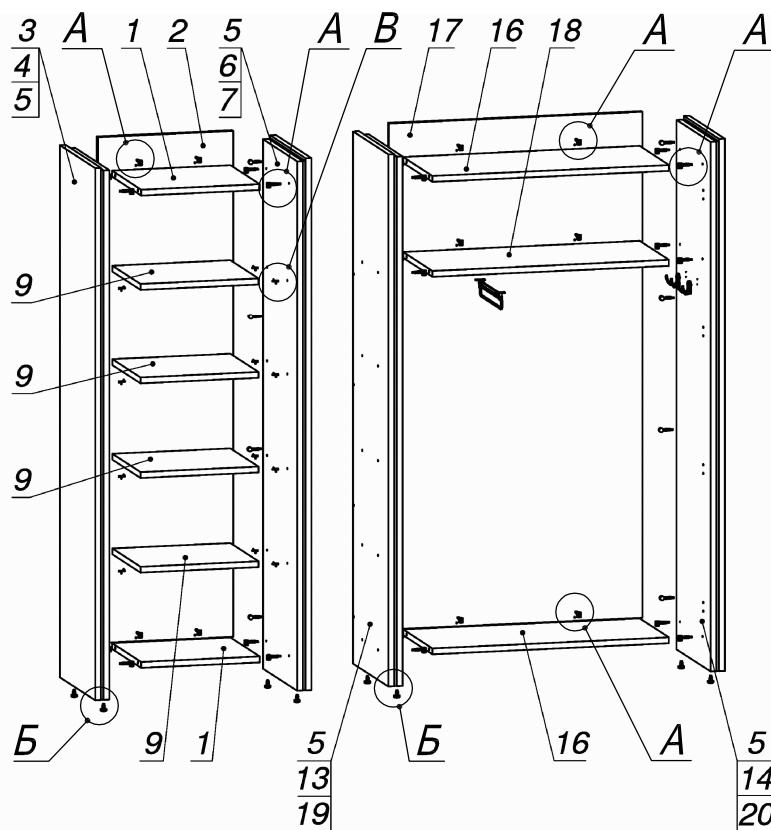

Схема сборки

Вид А

Вид Б

Вид В

Вид Г

Спецификация по деталям

Поз.	Кол., шт.	Название	h, мм	Размер габ., мм x мм
1	2	Полка несъемн.	22	450 x 414
2	1	З/стенка	16	1884 x 514
3	1	Переборка	22	1982 x 500
4	1	Стойка лв.1	22	1972 x 482
5	4	Переборка	10	1972 x 477
6	1	Стойка пр.1	22	1972 x 482
7	1	Переборка	22	1982 x 500
8	2	Дверь внутр.лв.	16	446 x 1780
9	4	Полка съёмная	22	448 x 400
10	1	Полка	22	500 x 432
11	1	Полка	22	500 x 432
12	3	Полка	22	500 x 414
13	1	Стойка лв.2	22	1972 x 482
14	1	Стойка пр.2	22	1972 x 482
15	1	Дверь внутр.пр.	16	446 x 1780
16	2	Полка 1	22	898 x 414
17	1	З/стенка	16	1884 x 962
18	1	Полка 2	22	898 x 414
19	1	Переборка	22	1982 x 500
20	1	Переборка	22	1982 x 500
21	1	Крышка стекл.1	8	512 x 480
22	1	З/стенка	16	500 x 1386
23	1	Крышка стекл.2	8	960 x 480

Спецификация расхода фурнитуры

6 шт.  Демпфер двери	12 шт.  Петля внутр. ДСП СТАНДАРТ	12 шт.  Ответная планка к внутр. и нар. петле ДСП СТАНДАРТ	24 шт.  Еврошуруп 6,3x13 полукр.	16 шт.  Полкодержатель (d5) с фикс.выступом	8 шт.  Опора регулир. PERMO d17xh8(+10)	8 шт.  Муфта к опоре регулир. PERMO d17xh8(+10)
28 шт.  Стяжка MiniFix - ЭКСЦЕНТРИК - 16/d15/без покр.	46 шт.  Стяжка MiniFix - ЭКСЦЕНТРИК - 22/d15/без покр.	74 шт.  Стяжка MiniFix - ДЮБЕЛЬ - 34	28 шт.  Саморез d3,5x16/потайной	6 шт.  Винт M4x20/с бурт.	3 шт.  Ручка "UA03" СТАНДАРТ L128 (алюм.)	74 шт.  Стяжка MiniFix - ЗАГЛУШКА (пласт.)
10 шт.  Шкант d6x30/бук	1 шт.  Микролифт 310	2 шт.  Крючек для шляп и пальто хром	4 шт.  Саморез d3,5x20/потайной			