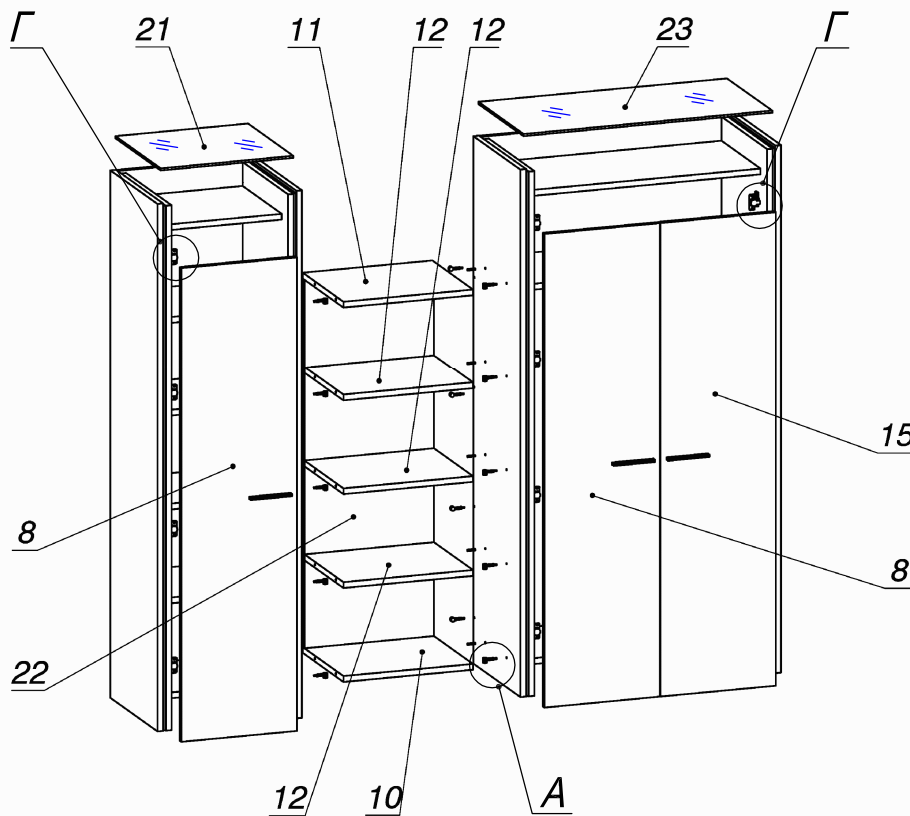

Схема сборки

Вид А

Вид Б

Вид В

Вид Г

Спецификация по деталям

Поз.	Кол., шт.	Название	h, мм	Размер габ., мм x мм
1	2	Полка несъемн.	22	450 x 414
2	1	З/стенка	16	1884 x 514
3	1	Переборка	22	1982 x 500
4	1	Стойка лв.1	22	1972 x 482
5	4	Переборка	10	1972 x 477
6	1	Стойка пр.1	22	1972 x 482
7	1	Переборка	22	1982 x 500
8	2	Дверь внутр.лв.	16	446 x 1780
9	4	Полка съёмная	22	448 x 400
10	1	Полка	22	500 x 432
11	1	Полка	22	500 x 432
12	3	Полка	22	500 x 414
13	1	Стойка лв.2	22	1972 x 482
14	1	Стойка пр.2	22	1972 x 482
15	1	Дверь внутр.пр.	16	446 x 1780
16	2	Полка 1	22	898 x 414
17	1	З/стенка	16	1884 x 962
18	1	Полка 2	22	898 x 414
19	1	Переборка	22	1982 x 500
20	1	Переборка	22	1982 x 500
21	1	Крышка стекл.1	8	512 x 480
22	1	З/стенка	16	500 x 1386
23	1	Крышка стекл.2	8	960 x 480

Спецификация расхода фурнитуры

6 шт.  Демпфер двери	12 шт.  Петля внутр. ДСП СТАНДАРТ	12 шт.  Ответная планка к внутр. и нар. петле ДСП СТАНДАРТ	24 шт.  Еврошуруп 6,3x13 полукр.	16 шт.  Полкодержатель (d5) с фикс.выступом	8 шт.  Опора регулир. PERMO d17xh8(+10)	8 шт.  Муфта к опоре регулир. PERMO d17xh8(+10)
28 шт.  Стяжка MiniFix - ЭКСЦЕНТРИК - 16/d15/без покр.	46 шт.  Стяжка MiniFix - ЭКСЦЕНТРИК - 22/d15/без покр.	74 шт.  Стяжка MiniFix - ДЮБЕЛЬ - 34	28 шт.  Саморез d3,5x16/потайной	6 шт.  Винт M4x20/с бурт.	3 шт.  Ручка "UA03" СТАНДАРТ L128 (алюм.)	74 шт.  Стяжка MiniFix - ЗАГЛУШКА (пласт.)
10 шт.  Шкант d6x30/бук	1 шт.  Микролифт 310	2 шт.  Крючек для шляп и пальто хром	4 шт.  Саморез d3,5x20/потайной			