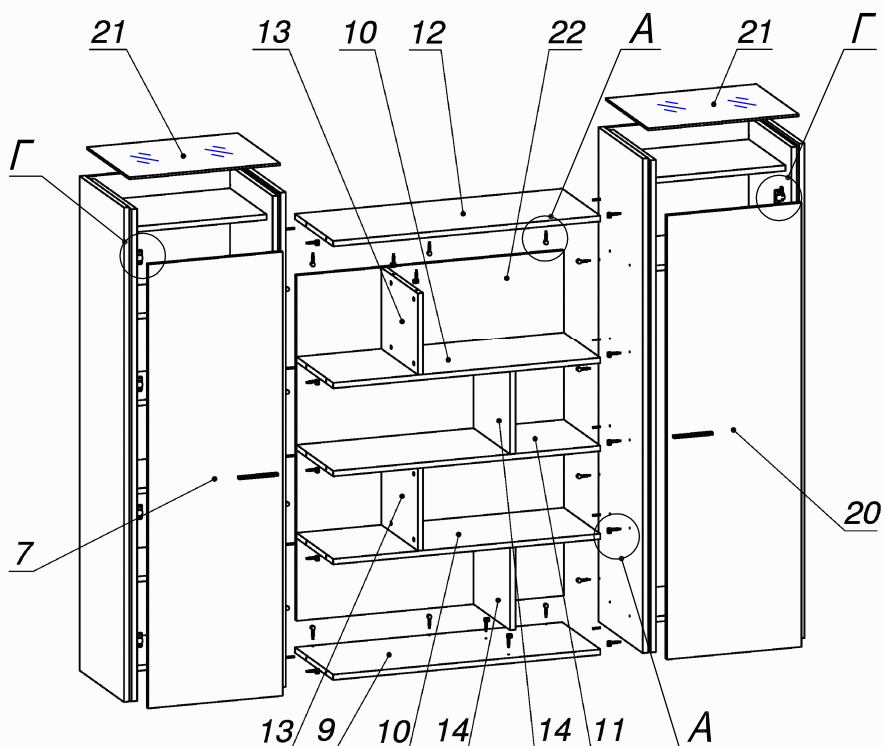

**Схема сборки**

**Вид А**

**Вид Б**

**Вид В**

**Вид Г**

## Спецификация по деталям

Поз.	Кол., шт.	Название	h, мм	Размер габ., мм x мм
1	4	Полка внутр.1	22	558 x 414
2	1	Переборка	22	1982 x 500
3	1	Переборка	22	1972 x 482
4	4	Переборка	10	1972 x 477
5	1	Переборка	22	1972 x 482
6	1	Переборка	22	1982 x 500
7	1	Дверь внутр.лв.	16	554 x 1780
8	4	Полка съёмная	22	556 x 400
9	1	Полка	22	1100 x 432
10	2	Полка	22	1100 x 414
11	1	Полка	22	1100 x 414
12	1	Полка	22	1100 x 432
13	2	Переборка	22	330 x 412
14	2	Переборка	22	330 x 412
15	1	Полка внутр.2	22	558 x 414
16	1	Переборка	22	1982 x 500
17	1	Переборка	22	1972 x 482
18	1	Переборка	22	1972 x 482
19	1	Переборка	22	1982 x 500
20	1	Дверь внутр.пр.	16	554 x 1780
21	2	Крышка стекл.	8	620 x 480
22	1	3/стенка наруж.	16	1100 x 1386
23	2	3/стенка внутр.	16	1884 x 622

## Спецификация расхода фурнитуры

4 шт.  Демпфер двери	8 шт.  Петля внутр. ДСП СТАНДАРТ	8 шт.  Ответная планка к внутр. и нар. петле ДСП СТАНДАРТ	16 шт.  Еврошуруп 6,3x13 полукр.	16 шт.  Полкодержатель (d5) с фикс.выступом	8 шт.  Опора регулир. PERMO d17xh8(+10)	8 шт.  Муфта к опоре регулир. PERMO d17xh8(+10)
30 шт.  Стяжка MiniFix - ЭКСЦЕНТРИК - 16/d15/без покр.	63 шт.  Стяжка MiniFix - ЭКСЦЕНТРИК - 22/d15/без покр.	93 шт.  Стяжка MiniFix - ДЮБЕЛЬ - 34	20 шт.  Саморез d3,5x16/потайной	4 шт.  Винт М4х20/с бурт.	2 шт.  Ручка "UA03" СТАНДАРТ L128 (алюм.)	93 шт.  Стяжка MiniFix - ЗАГЛУШКА (пласт.)
10 шт.  Шкант d6x30/бук	1 шт.  Микролифт 310					