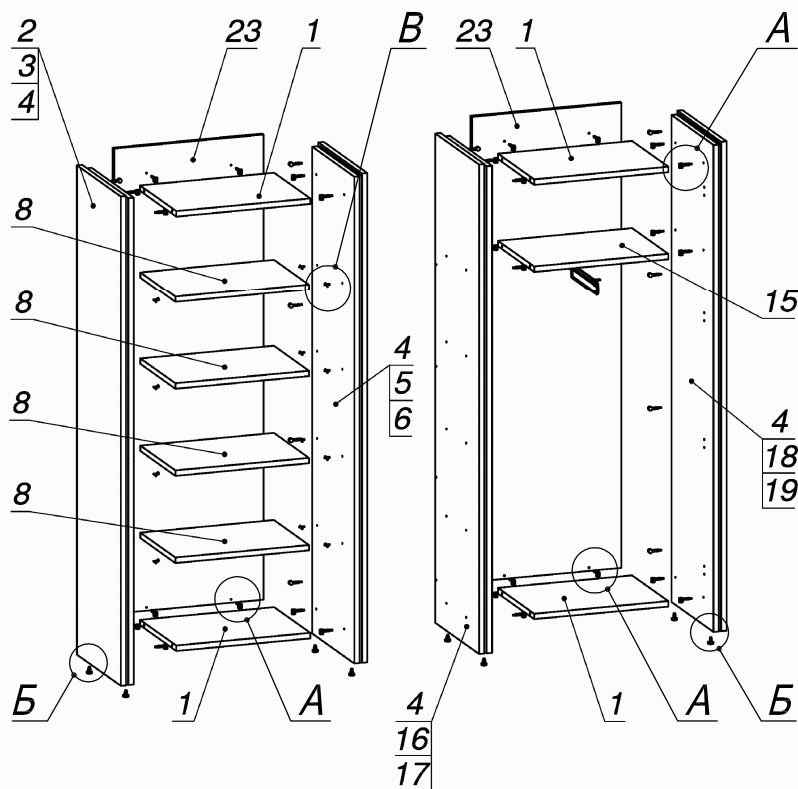

**Схема сборки**

**Вид А**

**Вид Б**

**Вид В**

**Вид Г**

## Спецификация по деталям

Поз.	Кол., шт.	Название	h, мм	Размер габ., мм x мм
1	4	Полка внутр.1	22	558 x 414
2	1	Переборка	22	1982 x 500
3	1	Переборка	22	1972 x 482
4	4	Переборка	10	1972 x 477
5	1	Переборка	22	1972 x 482
6	1	Переборка	22	1982 x 500
7	1	Дверь внутр.лв.	16	554 x 1780
8	4	Полка съёмная	22	556 x 400
9	1	Полка	22	1100 x 432
10	2	Полка	22	1100 x 414
11	1	Полка	22	1100 x 414
12	1	Полка	22	1100 x 432
13	2	Переборка	22	330 x 412
14	2	Переборка	22	330 x 412
15	1	Полка внутр.2	22	558 x 414
16	1	Переборка	22	1982 x 500
17	1	Переборка	22	1972 x 482
18	1	Переборка	22	1972 x 482
19	1	Переборка	22	1982 x 500
20	1	Дверь внутр.пр.	16	554 x 1780
21	2	Крышка стекл.	8	620 x 480
22	1	3/стенка наруж.	16	1100 x 1386
23	2	3/стенка внутр.	16	1884 x 622

## Спецификация расхода фурнитуры

4 шт.  Демпфер двери	8 шт.  Петля внутр. ДСП СТАНДАРТ	8 шт.  Ответная планка к внутр. и нар. петле ДСП СТАНДАРТ	16 шт.  Еврошуруп 6,3x13 полукр.	16 шт.  Полкодержатель (d5) с фикс.выступом	8 шт.  Опора регулир. PERMO d17xh8(+10)	8 шт.  Муфта к опоре регулир. PERMO d17xh8(+10)
30 шт.  Стяжка MiniFix - ЭКСЦЕНТРИК - 16/d15/без покр.	63 шт.  Стяжка MiniFix - ЭКСЦЕНТРИК - 22/d15/без покр.	93 шт.  Стяжка MiniFix - ДЮБЕЛЬ - 34	20 шт.  Саморез d3,5x16/потайной	4 шт.  Винт М4х20/с бурт.	2 шт.  Ручка "UA03" СТАНДАРТ L128 (алюм.)	93 шт.  Стяжка MiniFix - ЗАГЛУШКА (пласт.)
10 шт.  Шкант d6x30/бук	1 шт.  Микролифт 310					