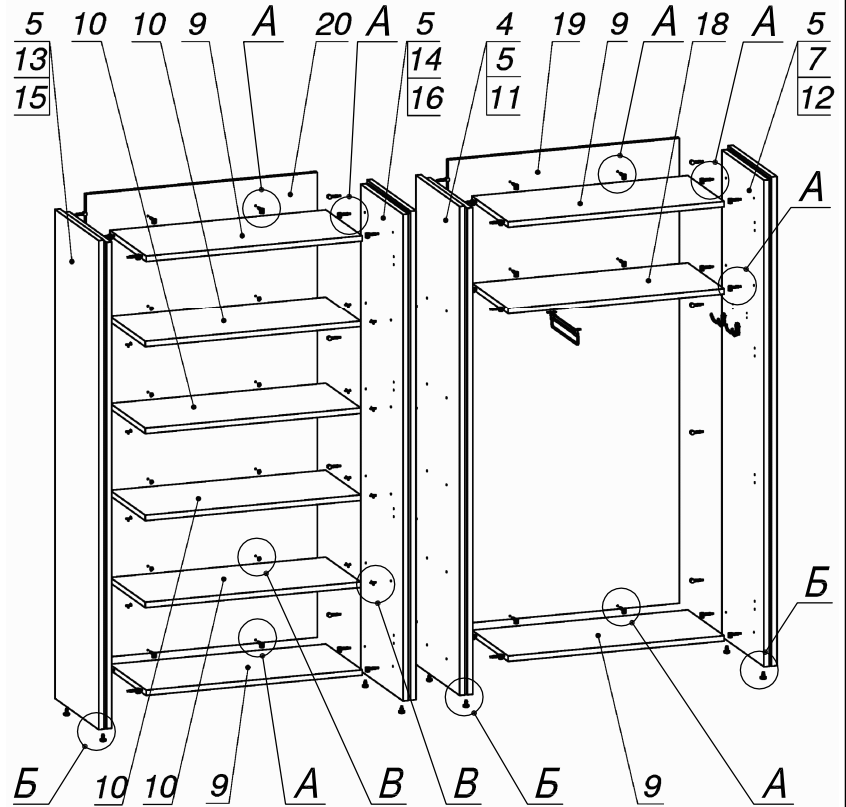

**Схема сборки**

**Вид А**

**Вид Б**

**Вид В**

**Вид Г**

**Спецификация по деталям**

Поз.	Кол., шт.	Название	h, мм	Размер габ., мм х мм
1	1	Полка нижн.	22	500 х 432
2	1	Полка верх.	22	500 х 432
3	3	Полка ц.	22	500 х 414
4	1	Стойка п.лв.	22	1972 х 482
5	4	Переборка	10	1972 х 477
6	2	Дверь лв.	16	446 х 1780
7	1	Стойка п.пр.	22	1972 х 482
8	2	Дверь пр.	16	446 х 1780
9	4	Полка несъемн.	22	898 х 414
10	4	Полка съемная	22	896 х 400
11	1	Бок п.лв.	22	1982 х 500
12	1	Бок п.пр.	22	1982 х 500
13	1	Стойка л.лв.	22	1972 х 482
14	1	Стойка л.пр.	22	1972 х 482
15	1	Бок л.лв.	22	1982 х 500
16	1	Бок л.пр.	22	1982 х 500
17	1	З/стенка наруж.	16	500 х 1386
18	1	Полка	22	898 х 414
19	1	З/стенка внутр.	16	1884 х 962
20	1	З/стенка внутр.	16	1884 х 962
21	2	Крышка вкладная стекл.	8	960 х 480

**Спецификация расхода фурнитуры**

8 шт.  Демпфер двери	16 шт.  Петля внутр. ДСП СТАНДАРТ	16 шт.  Ответная планка к внутр. и нар. петле ДСП СТАНДАРТ	32 шт.  Еврошуруп 6,3x13 полукр.	24 шт.  Полкодержатель (d5) с фикс.выступом	8 шт.  Опора регулир. PERMO d17xh8(+10)	8 шт.  Муфта к опоре регулир. PERMO d17xh8(+10)
28 шт.  Стяжка MiniFix - ЭКСЦЕНТРИК - 16/d15/без покр.	46 шт.  Стяжка MiniFix - ЭКСЦЕНТРИК - 22/d15/без покр.	74 шт.  Стяжка MiniFix - ДЮБЕЛЬ - 34	36 шт.  Саморез d3,5x16/потайной	8 шт.  Винт M4x20/с бурт.	4 шт.  Ручка "UA03" СТАНДАРТ L128 (алюм.)	74 шт.  Стяжка MiniFix - ЗАГЛУШКА (пласт.)
10 шт.  Шкант d6x30/бук	1 шт.  Микролифт 310	2 шт.  Крючек для шляп и пальто хром	4 шт.  Саморез d3,5x20/потайной			