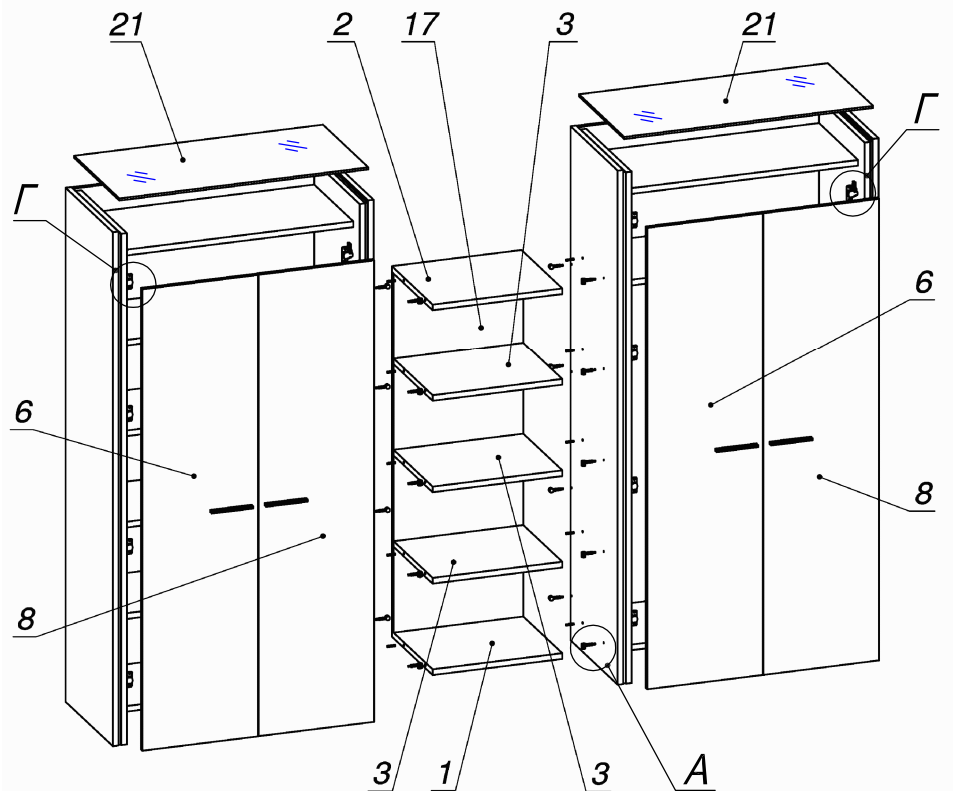

**Схема сборки**

**Вид А**

**Вид Б**

**Вид В**

**Вид Г**

**Спецификация по деталям**

Поз.	Кол., шт.	Название	h, мм	Размер габ., мм х мм
1	1	Полка нижн.	22	500 х 432
2	1	Полка верх.	22	500 х 432
3	3	Полка ц.	22	500 х 414
4	1	Стойка п.лв.	22	1972 х 482
5	4	Переборка	10	1972 х 477
6	2	Дверь лв.	16	446 х 1780
7	1	Стойка п.пр.	22	1972 х 482
8	2	Дверь пр.	16	446 х 1780
9	4	Полка несъемн.	22	898 х 414
10	4	Полка съемная	22	896 х 400
11	1	Бок п.лв.	22	1982 х 500
12	1	Бок п.пр.	22	1982 х 500
13	1	Стойка л.лв.	22	1972 х 482
14	1	Стойка л.пр.	22	1972 х 482
15	1	Бок л.лв.	22	1982 х 500
16	1	Бок л.пр.	22	1982 х 500
17	1	З/стенка наруж.	16	500 х 1386
18	1	Полка	22	898 х 414
19	1	З/стенка внутр.	16	1884 х 962
20	1	З/стенка внутр.	16	1884 х 962
21	2	Крышка вкладная стекл.	8	960 х 480

**Спецификация расхода фурнитуры**

8 шт.  Демпфер двери	16 шт.  Петля внутр. ДСП СТАНДАРТ	16 шт.  Ответная планка к внутр. и нар. петле ДСП СТАНДАРТ	32 шт.  Еврошуруп 6,3x13 полукр.	24 шт.  Полкодержатель (d5) с фикс.выступом	8 шт.  Опора регулир. PERMO d17xh8(+10)	8 шт.  Муфта к опоре регулир. PERMO d17xh8(+10)
28 шт.  Стяжка MiniFix - ЭКСЦЕНТРИК - 16/d15/без покр.	46 шт.  Стяжка MiniFix - ЭКСЦЕНТРИК - 22/d15/без покр.	74 шт.  Стяжка MiniFix - ДЮБЕЛЬ - 34	36 шт.  Саморез d3,5x16/потайной	8 шт.  Винт M4x20/с бурт.	4 шт.  Ручка "UA03" СТАНДАРТ L128 (алюм.)	74 шт.  Стяжка MiniFix - ЗАГЛУШКА (пласт.)
10 шт.  Шкант d6x30/бук	1 шт.  Микролифт 310	2 шт.  Крючек для шляп и пальто хром	4 шт.  Саморез d3,5x20/потайной			