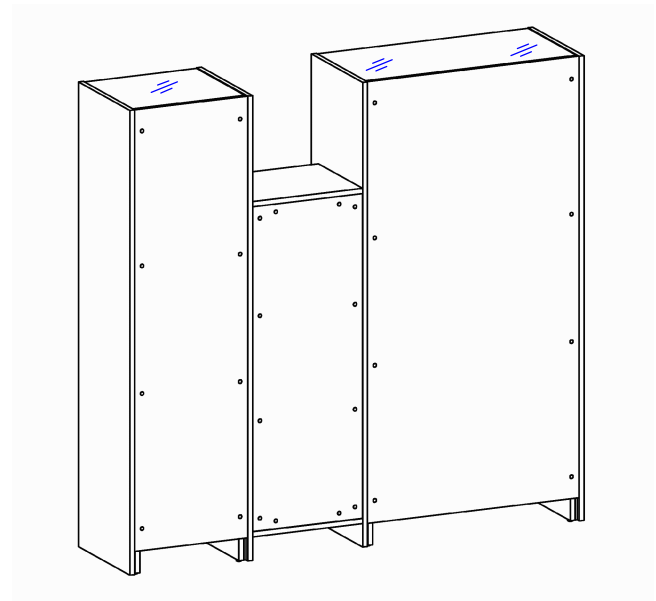

Схема сборки

(детальную схему сборки -
 см. 15.11.20 - зеркальное отражение)

Серия "Идеал"	Шкаф-гардероб	15.21.20 (2064 x 500 x 1990)	Лист	
			Листов	1