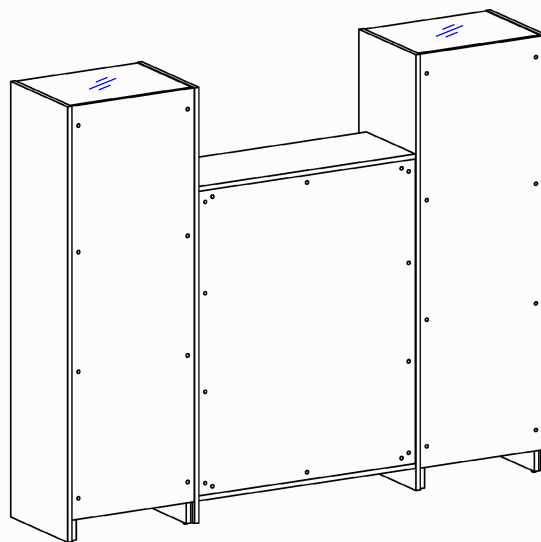

### Схема сборки

(детальную схему сборки -  
 см. 15.11.24 - зеркальное отражение)

Серия "Идеал"	Шкаф-гардероб	15.21.24 ( 2432 x 500 x 1990 )	Лист	
			Листов	1