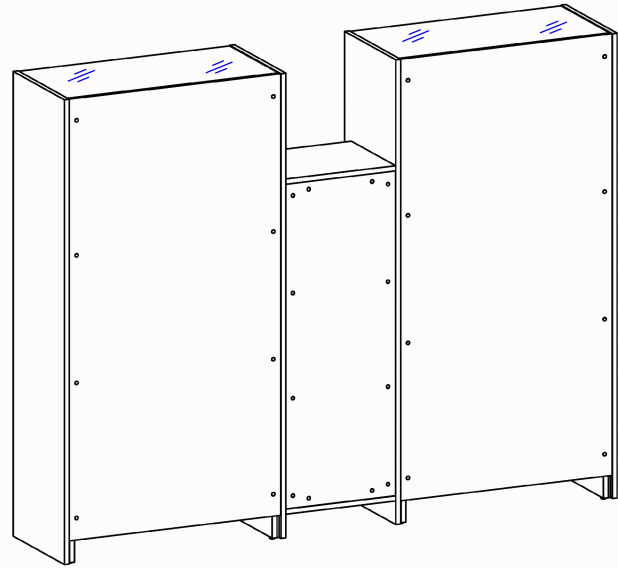

Схема сборки

(детальную схему сборки -
 см. 15.11.25 - зеркальное отражение)

Серия "Идеал"

Шкаф-гардероб

15.21.25
 (2512 x 500 x 1990)

Лист	
Листов	1