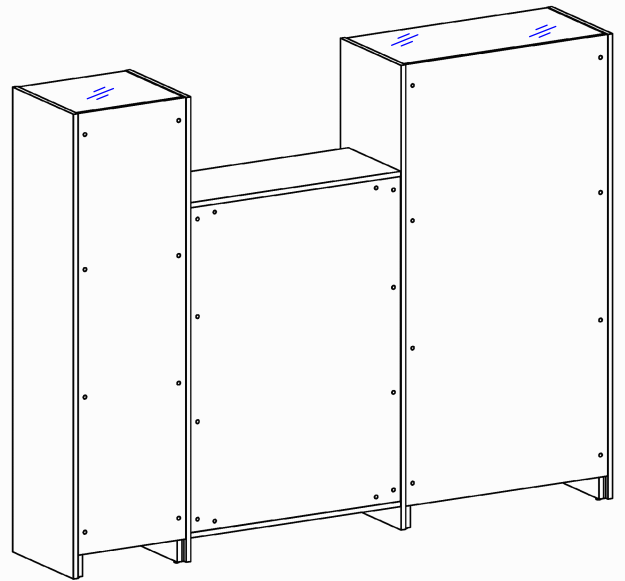

### Схема сборки

(детальную схему сборки -  
 см. 15.13.25 - зеркальное отражение)

Серия "Идеал"	Шкаф-гардероб	15.23.25 ( 2564 x 500 x 1990 )	Лист	
			Листов	1