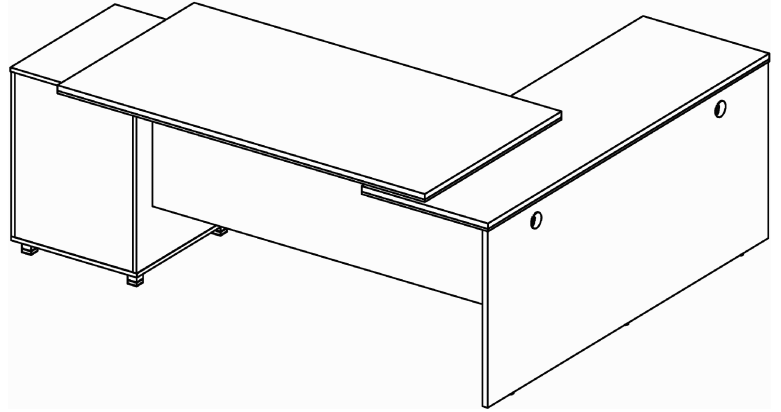

Схема сборки

(детальную схему сборки -
 см. К 1.11.21 - зеркальное отражение)

Серия "Квест"

Стол тумбовый

К1.21.21
 (2150 x 1750 x 777)

Лист	
Листов	1