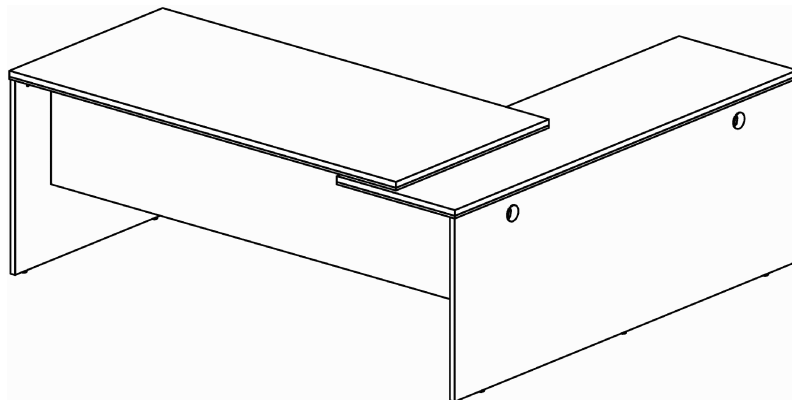

### *Схема сборки*

*(детальную схему сборки -  
см. К 1.17.20 - зеркальное отражение)*

Серия "Квест"

Стол угловой

К1.27.20  
( 2075 x 1900 x 777 )

Лист
Листов 1