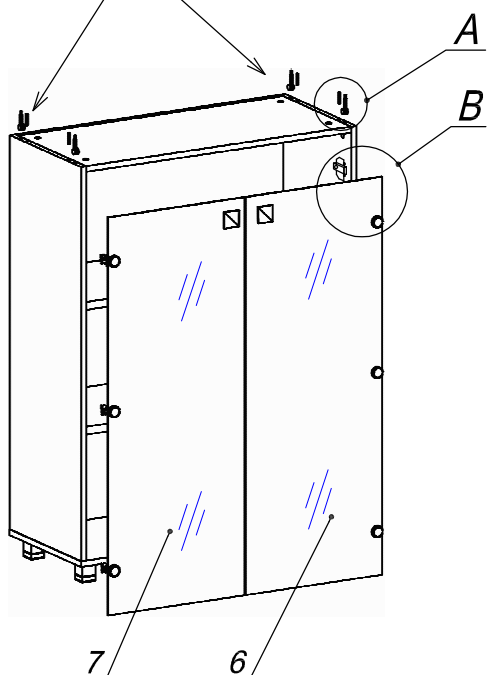

Схема сборки

Крепёж для установки топа
(см. К 7.00.08 - К 7.00.25)

Спецификация расхода фурнитуры

<p>6 шт.</p> <p>Петля нар. стекло СТАНДАРТ (FGV)</p>	<p>6 компл.</p> <p>Крепление стекла к "Петля ВНУТР и НАР. стекло СТАНДАРТ"</p>	<p>6 шт.</p> <p>Декоративная накладка овал к "Петля ВНУТР. и НАР. стекло СТАНДАРТ (FGV)"</p>	<p>6 шт.</p> <p>Ответная планка к "Петля нар. стекло СТАНДАРТ (FGV)"</p>
<p>20 шт.</p> <p>Стяжка MiniFix - ЭКСЦЕНТРИК - 16/d15/без покр.</p>	<p>4 шт.</p> <p>Стяжка MiniFix - ЭКСЦЕНТРИК - 22/d15/без покр.</p>	<p>24 шт.</p> <p>Стяжка MiniFix - ДЮБЕЛЬ - 34</p>	<p>24 шт.</p> <p>Стяжка MiniFix - ЗАГЛУШКА (пласт.)</p>
<p>4 шт.</p> <p>Полкодержатель (d5) с фикс. выступом</p>	<p>8 шт.</p> <p>Шкант d6x30/бук</p>	<p>4 шт.</p> <p>Опора регул. h54(+20) /Квадрат 40*40</p>	<p>16 шт.</p> <p>Саморез d3,5x16/потайной</p>
<p>12 шт.</p> <p>Еврошуруп 6,3x13 полукр.</p>	<p>2 шт.</p> <p>Винт М4х10/с бурт.</p>	<p>4 шт.</p> <p>Шайба пластиковая (под винт для стекла)</p>	<p>2 шт.</p> <p>Ручка 1313 G6</p>

Спецификация по деталям

Поз.	Кол., шт.	Название	h, мм	Размер габ., мм x мм
1	1	Бок лв.	16	1090 x 380
2	1	Бок пр.	16	1090 x 380
3	1	Дно	16	850 x 381
4	1	Полка 1	22	814 x 354
5	1	Полка 2	22	816 x 354
6	1	Дверь сткл.пр.	4	1100 x 420
7	1	Дверь сткл.лв.	4	1100 x 420
8	1	Крышка	16	816 x 362
9	1	З/стенка	16	1090 x 816