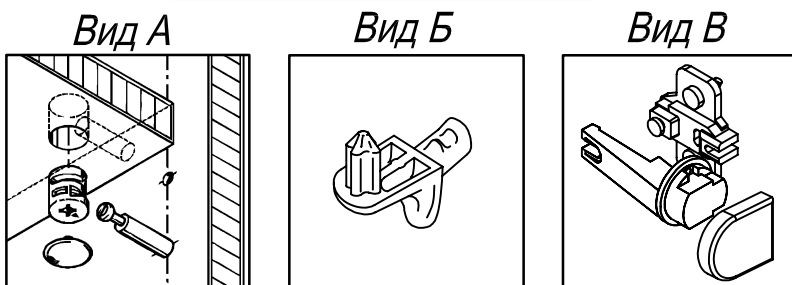

Схема сборки

Крепёж для установки топа
(см. К 7.00.08 - К 7.00.25)

Спецификация расхода фурнитуры

<p>6 шт.</p> <p>Петля нар. стекло СТАНДАРТ (FGV)</p>	<p>6 компл.</p> <p>Крепление стекла к "Петля ВНУТР и НАР. стекло СТАНДАРТ"</p>	<p>6 шт.</p> <p>Декоративная накладка овал к "Петля ВНУТР. и НАР. стекло СТАНДАРТ (FGV)"</p>	<p>6 шт.</p> <p>Ответная планка к "Петля нар. стекло СТАНДАРТ (FGV)"</p>
<p>20 шт.</p> <p>Стяжка MiniFix - ЭКСЦЕНТРИК - 16/d15/без покр.</p>	<p>4 шт.</p> <p>Стяжка MiniFix - ЭКСЦЕНТРИК - 22/d15/без покр.</p>	<p>24 шт.</p> <p>Стяжка MiniFix - ДЮБЕЛЬ - 34</p>	<p>24 шт.</p> <p>Стяжка MiniFix - ЗАГЛУШКА (пласт.)</p>
<p>4 шт.</p> <p>Полкодержатель (d5) с фикс. выступом</p>	<p>8 шт.</p> <p>Шкант d6x30/бук</p>	<p>4 шт.</p> <p>Опора регул. h54(+20) /Квадрат 40*40</p>	<p>16 шт.</p> <p>Саморез d3,5x16/потайной</p>
<p>12 шт.</p> <p>Еврошуруп 6,3x13 полукр.</p>	<p>2 шт.</p> <p>Винт М4х10/с бурт.</p>	<p>4 шт.</p> <p>Шайба пластиковая (под винт для стекла)</p>	<p>2 шт.</p> <p>Ручка 1313 G6</p>

Спецификация по деталям

Поз.	Кол., шт.	Название	h, мм	Размер габ., мм x мм
1	1	Бок лв.	16	1090 x 380
2	1	Бок пр.	16	1090 x 380
3	1	Дно	16	850 x 381
4	1	Полка 1	22	814 x 354
5	1	Полка 2	22	816 x 354
6	1	Дверь сткл.пр.	4	1100 x 420
7	1	Дверь сткл.лв.	4	1100 x 420
8	1	Крышка	16	816 x 362
9	1	З/стенка	16	1090 x 816