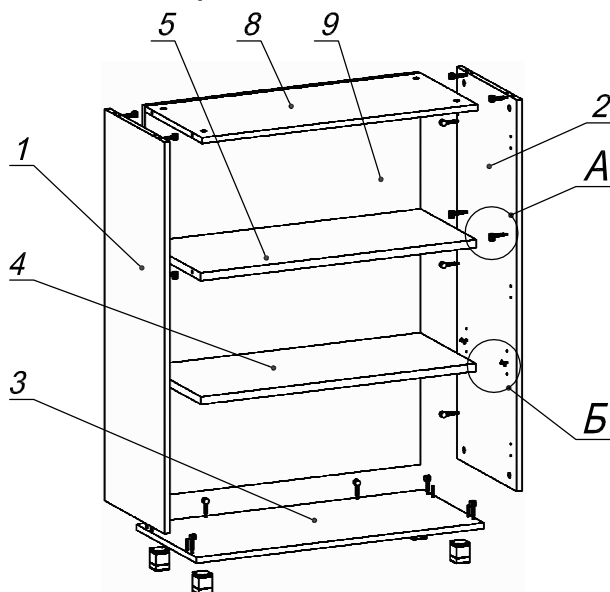

Схема сборки

Крепёж для установки топа
(см. К 7.00.08 - К 7.00.25)

Спецификация расхода фурнитуры

<p>6 шт.</p> <p>Петля нар. стекло СТАНДАРТ (FGV)</p>	<p>6 компл.</p> <p>Крепление стекла к "Петля ВНУТР и НАР. стекло СТАНДАРТ"</p>	<p>6 шт.</p> <p>Декоративная накладка овал к "Петля ВНУТР. и НАР. стекло СТАНДАРТ (FGV)"</p>	<p>6 шт.</p> <p>Ответная планка к "Петля нар. стекло СТАНДАРТ (FGV)"</p>
<p>20 шт.</p> <p>Стяжка MiniFix - ЭКСЦЕНТРИК - 16/d15/без покр.</p>	<p>4 шт.</p> <p>Стяжка MiniFix - ЭКСЦЕНТРИК - 22/d15/без покр.</p>	<p>24 шт.</p> <p>Стяжка MiniFix - ДЮБЕЛЬ - 34</p>	<p>24 шт.</p> <p>Стяжка MiniFix - ЗАГЛУШКА (пласт.)</p>
<p>4 шт.</p> <p>Полкодержатель (d5) с фикс. выступом</p>	<p>8 шт.</p> <p>Шкант d6x30/бук</p>	<p>4 шт.</p> <p>Опора регул. h54(+20) /Квадрат 40*40</p>	<p>16 шт.</p> <p>Саморез d3,5x16/потайной</p>
<p>12 шт.</p> <p>Еврошуруп 6,3x13 полукр.</p>	<p>2 шт.</p> <p>Винт М4х10/с бурт.</p>	<p>4 шт.</p> <p>Шайба пластиковая (под винт для стекла)</p>	<p>2 шт.</p> <p>Ручка 1313 G6</p>

Спецификация по деталям

Поз.	Кол., шт.	Название	h, мм	Размер габ., мм x мм
1	1	Бок лв.	16	1090 x 380
2	1	Бок пр.	16	1090 x 380
3	1	Дно	16	850 x 381
4	1	Полка 1	22	814 x 354
5	1	Полка 2	22	816 x 354
6	1	Дверь сткл.пр.	4	1100 x 420
7	1	Дверь сткл.лв.	4	1100 x 420
8	1	Крышка	16	816 x 362
9	1	З/стенка	16	1090 x 816