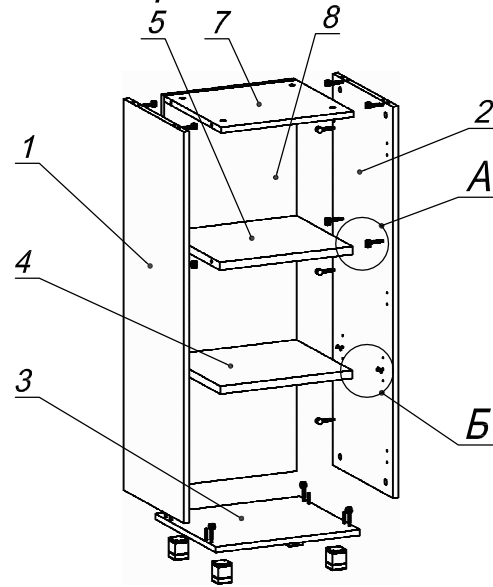

**Схема сборки**

Крепёж для установки топа  
(см. К 7.00.04 - К 7.00.25)

**Спецификация расхода фурнитуры**

<p><b>3 шт.</b></p> <p>Петля нар. стекло СТАНДАРТ (FGV)</p>	<p><b>3 компл.</b></p> <p>Крепление стекла к "Петля ВНУТР и НАР. стекло СТАНДАРТ"</p>	<p><b>3 шт.</b></p> <p>Декоративная накладка овал к "Петля ВНУТР. и НАР. стекло СТАНДАРТ (FGV)"</p>	<p><b>3 шт.</b></p> <p>Ответная планка к "Петля нар. стекло СТАНДАРТ (FGV)"</p>
<p><b>18 шт.</b></p> <p>Стяжка MiniFix - ЭКСЦЕНТРИК - 16/d15/без покр.</p>	<p><b>4 шт.</b></p> <p>Стяжка MiniFix - ЭКСЦЕНТРИК - 22/d15/без покр.</p>	<p><b>22 шт.</b></p> <p>Стяжка MiniFix - ДЮБЕЛЬ - 34</p>	<p><b>22 шт.</b></p> <p>Стяжка MiniFix - ЗАГЛУШКА (пласт.)</p>
<p><b>4 шт.</b></p> <p>Полкодержатель (d5) с фикс. выступом</p>	<p><b>8 шт.</b></p> <p>Шкант d6x30/бук</p>	<p><b>4 шт.</b></p> <p>Опора регул. h54(+20) /Квадрат 40*40</p>	<p><b>16 шт.</b></p> <p>Саморез d3,5x16/потайной</p>
<p><b>6 шт.</b></p> <p>Еврошуруп 6,3x13 полукр.</p>	<p><b>1 шт.</b></p> <p>Винт M4x10/с бурт.</p>	<p><b>2 шт.</b></p> <p>Шайба пластиковая (под винт для стекла)</p>	<p><b>1 шт.</b></p> <p>Ручка 1313 G6</p>

**Спецификация по деталям**

Поз.	Кол., шт.	Название	h, мм	Размер габ., мм x мм
1	1	Бок лв.	16	1090 x 380
2	1	Бок пр.	16	1090 x 380
3	1	Дно	16	425 x 381
4	1	Полка 1	22	389 x 354
5	1	Полка 2	22	391 x 354
6	1	Дверь сткл.пр.	4	1100 x 420
7	1	Крышка	16	391 x 362
8	1	З/стенка	16	1090 x 391