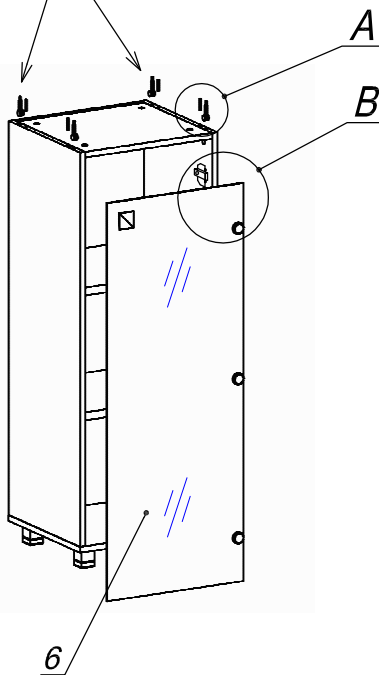

**Схема сборки**

Крепёж для установки топа  
(см. К 7.00.04 - К 7.00.25)

**Спецификация расхода фурнитуры**

<p><b>3 шт.</b></p> <p>Петля нар. стекло СТАНДАРТ (FGV)</p>	<p><b>3 компл.</b></p> <p>Крепление стекла к "Петля ВНУТР и НАР. стекло СТАНДАРТ"</p>	<p><b>3 шт.</b></p> <p>Декоративная накладка овал к "Петля ВНУТР. и НАР. стекло СТАНДАРТ (FGV)"</p>	<p><b>3 шт.</b></p> <p>Ответная планка к "Петля нар. стекло СТАНДАРТ (FGV)"</p>
<p><b>18 шт.</b></p> <p>Стяжка MiniFix - ЭКСЦЕНТРИК - 16/d15/без покр.</p>	<p><b>4 шт.</b></p> <p>Стяжка MiniFix - ЭКСЦЕНТРИК - 22/d15/без покр.</p>	<p><b>22 шт.</b></p> <p>Стяжка MiniFix - ДЮБЕЛЬ - 34</p>	<p><b>22 шт.</b></p> <p>Стяжка MiniFix - ЗАГЛУШКА (пласт.)</p>
<p><b>4 шт.</b></p> <p>Полкодержатель (d5) с фикс. выступом</p>	<p><b>8 шт.</b></p> <p>Шкант d6x30/бук</p>	<p><b>4 шт.</b></p> <p>Опора регул. h54(+20) /Квадрат 40*40</p>	<p><b>16 шт.</b></p> <p>Саморез d3,5x16/потайной</p>
<p><b>6 шт.</b></p> <p>Еврошуруп 6,3x13 полукр.</p>	<p><b>1 шт.</b></p> <p>Винт M4x10/с бурт.</p>	<p><b>2 шт.</b></p> <p>Шайба пластиковая (под винт для стекла)</p>	<p><b>1 шт.</b></p> <p>Ручка 1313 G6</p>

**Спецификация по деталям**

Поз.	Кол., шт.	Название	h, мм	Размер габ., мм x мм
1	1	Бок лв.	16	1090 x 380
2	1	Бок пр.	16	1090 x 380
3	1	Дно	16	425 x 381
4	1	Полка 1	22	389 x 354
5	1	Полка 2	22	391 x 354
6	1	Дверь сткл.пр.	4	1100 x 420
7	1	Крышка	16	391 x 362
8	1	З/стенка	16	1090 x 391