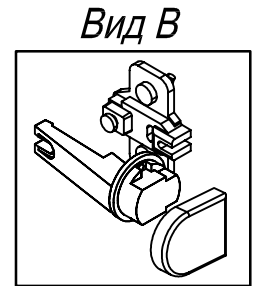

**Схема сборки**

Крепёж для установки топа  
(см. К 7.00.04 - К 7.00.25)

**Спецификация расхода фурнитуры**

<p><b>3 шт.</b></p> <p>Петля нар. стекло СТАНДАРТ (FGV)</p>	<p><b>3 компл.</b></p> <p>Крепление стекла к "Петля ВНУТР и НАР. стекло СТАНДАРТ"</p>	<p><b>3 шт.</b></p> <p>Декоративная накладка овал к "Петля ВНУТР. и НАР. стекло СТАНДАРТ (FGV)"</p>	<p><b>3 шт.</b></p> <p>Ответная планка к "Петля нар. стекло СТАНДАРТ (FGV)"</p>
<p><b>18 шт.</b></p> <p>Стяжка MiniFix - ЭКСЦЕНТРИК - 16/d15/без покр.</p>	<p><b>4 шт.</b></p> <p>Стяжка MiniFix - ЭКСЦЕНТРИК - 22/d15/без покр.</p>	<p><b>22 шт.</b></p> <p>Стяжка MiniFix - ДЮБЕЛЬ - 34</p>	<p><b>22 шт.</b></p> <p>Стяжка MiniFix - ЗАГЛУШКА (пласт.)</p>
<p><b>4 шт.</b></p> <p>Полкодержатель (d5) с фикс. выступом</p>	<p><b>8 шт.</b></p> <p>Шкант d6x30/бук</p>	<p><b>4 шт.</b></p> <p>Опора регул. h54(+20) /Квадрат 40*40</p>	<p><b>16 шт.</b></p> <p>Саморез d3,5x16/потайной</p>
<p><b>6 шт.</b></p> <p>Еврошуруп 6,3x13 полукр.</p>	<p><b>1 шт.</b></p> <p>Винт M4x10/с бурт.</p>	<p><b>2 шт.</b></p> <p>Шайба пластиковая (под винт для стекла)</p>	<p><b>1 шт.</b></p> <p>Ручка 1313 G6</p>

**Спецификация по деталям**

Поз.	Кол., шт.	Название	h, мм	Размер габ., мм x мм
1	1	Бок лв.	16	1090 x 380
2	1	Бок пр.	16	1090 x 380
3	1	Дно	16	425 x 381
4	1	Полка 1	22	389 x 354
5	1	Полка 2	22	391 x 354
6	1	Дверь сткл.пр.	4	1100 x 420
7	1	Крышка	16	391 x 362
8	1	З/стенка	16	1090 x 391