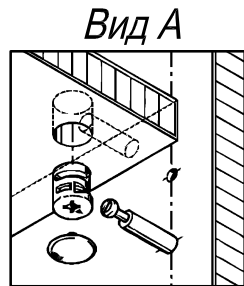

**Схема сборки**

Крепёж для установки топа  
(см. К 7.00.04 - К 7.00.25)

**Спецификация расхода фурнитуры**

<p><b>3 шт.</b></p> <p>Петля нар. стекло СТАНДАРТ (FGV)</p>	<p><b>3 компл.</b></p> <p>Крепление стекла к "Петля ВНУТР и НАР. стекло СТАНДАРТ"</p>	<p><b>3 шт.</b></p> <p>Декоративная накладка овал к "Петля ВНУТР. и НАР. стекло СТАНДАРТ (FGV)"</p>	<p><b>3 шт.</b></p> <p>Ответная планка к "Петля нар. стекло СТАНДАРТ (FGV)"</p>
<p><b>18 шт.</b></p> <p>Стяжка MiniFix - ЭКСЦЕНТРИК - 16/d15/без покр.</p>	<p><b>4 шт.</b></p> <p>Стяжка MiniFix - ЭКСЦЕНТРИК - 22/d15/без покр.</p>	<p><b>22 шт.</b></p> <p>Стяжка MiniFix - ДЮБЕЛЬ - 34</p>	<p><b>22 шт.</b></p> <p>Стяжка MiniFix - ЗАГЛУШКА (пласт.)</p>
<p><b>4 шт.</b></p> <p>Полкодержатель (d5) с фикс. выступом</p>	<p><b>8 шт.</b></p> <p>Шкант d6x30/бук</p>	<p><b>4 шт.</b></p> <p>Опора регул. h54(+20) /Квадрат 40*40</p>	<p><b>16 шт.</b></p> <p>Саморез d3,5x16/потайной</p>
<p><b>6 шт.</b></p> <p>Еврошуруп 6,3x13 полукр.</p>	<p><b>1 шт.</b></p> <p>Винт M4x10/с бурт.</p>	<p><b>2 шт.</b></p> <p>Шайба пластиковая (под винт для стекла)</p>	<p><b>1 шт.</b></p> <p>Ручка 1313 G6</p>

**Спецификация по деталям**

Поз.	Кол., шт.	Название	h, мм	Размер габ., мм x мм
1	1	Бок лв.	16	1090 x 380
2	1	Бок пр.	16	1090 x 380
3	1	Дно	16	425 x 381
4	1	Полка 1	22	389 x 354
5	1	Полка 2	22	391 x 354
6	1	Дверь сткл.пр.	4	1100 x 420
7	1	Крышка	16	391 x 362
8	1	З/стенка	16	1090 x 391