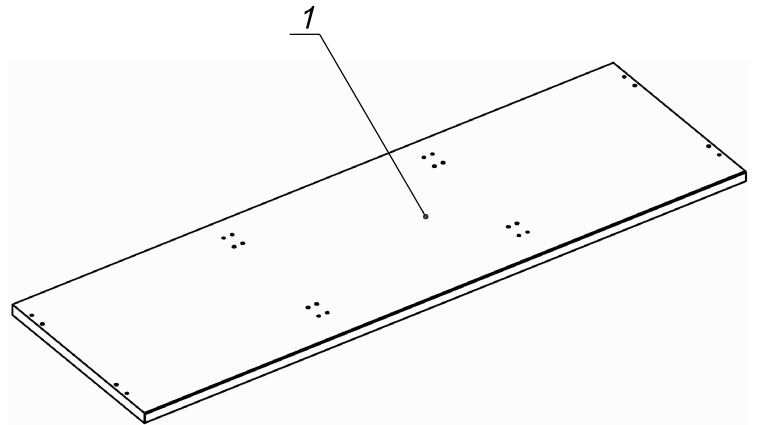

**Схема сборки**

**Спецификация по деталям**

| Поз. | Кол.,<br>шт. | Название | h,<br>мм | Размер габ.,<br>мм x мм |
|------|--------------|----------|----------|-------------------------|
| 1    | 1            | Топ      | 22       | 1275 x 402              |

|               |     |                                 |          |
|---------------|-----|---------------------------------|----------|
| Серия "Квест" | Топ | К7.00.13<br>( 1275 x 402 x 22 ) | Лист     |
|               |     |                                 | Листов 1 |