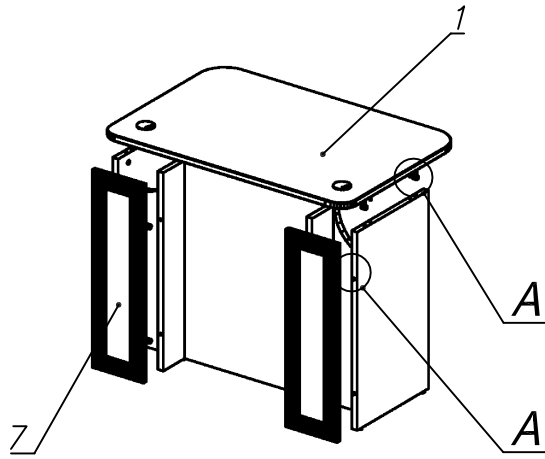

Схема сборки

Вид А

Вид Б

Вид В

Спецификация по деталям

Поз.	Кол., шт.	Название	h, мм	Размер габ., мм x мм
1	1	Столешница	22	1000 x 664
2	1	Опора	22	720 x 404
3	1	Опора	22	720 x 404
4	1	Экран нижний	22	720 x 952
5	1	Переборка	22	720 x 120
6	1	Переборка	22	720 x 120
7	2	Накладка	22	718 x 210

Спецификация расхода фурнитуры

<p>2 шт.</p> <p>Проводка d60</p>	<p>22 шт.</p> <p>Стяжка Minifix - ЭКСЦЕНТРИК - 22/d15/без покр.</p>	<p>10 шт.</p> <p>Шкант d6x30/бук</p>	<p>22 шт.</p> <p>Стяжка Minifix - ЗАГЛУШКА (пласт.)</p>
<p>22 шт.</p> <p>Стяжка Minifix - ДЮБЕЛЬ - 34</p>	<p>6 шт.</p> <p>Опора регулир. PERMO d17xh8(+10)</p>	<p>6 шт.</p> <p>Муфта к опоре регулир. PERMO d17xh8(+10)</p>	