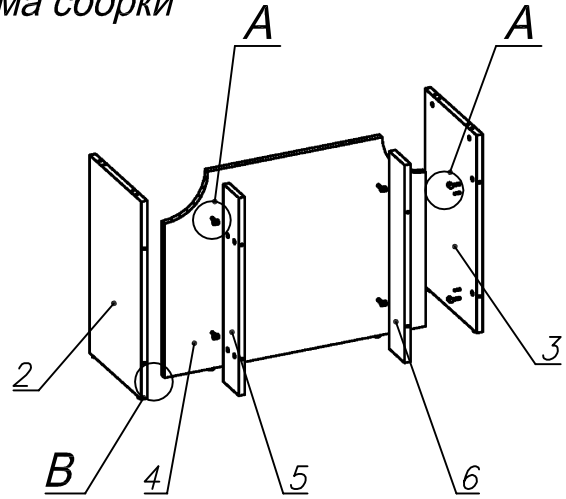

Схема сборки

Вид А

Вид Б

Вид В

Спецификация по деталям

Поз.	Кол., шт.	Название	h, мм	Размер габ., мм x мм
1	1	Столешница	22	1000 x 664
2	1	Опора	22	720 x 404
3	1	Опора	22	720 x 404
4	1	Экран нижний	22	720 x 952
5	1	Переборка	22	720 x 120
6	1	Переборка	22	720 x 120
7	2	Накладка	22	718 x 210

Спецификация расхода фурнитуры

<p>2 шт.</p> <p>Проводка d60</p>	<p>22 шт.</p> <p>Стяжка Minifix - ЭКСЦЕНТРИК - 22/d15/без покр.</p>	<p>10 шт.</p> <p>Шкант d6x30/бук</p>	<p>22 шт.</p> <p>Стяжка Minifix - ЗАГЛУШКА (пласт.)</p>
<p>22 шт.</p> <p>Стяжка Minifix - ДЮБЕЛЬ - 34</p>	<p>6 шт.</p> <p>Опора регулир. PERMO d17xh8(+10)</p>	<p>6 шт.</p> <p>Муфта к опоре регулир. PERMO d17xh8(+10)</p>	