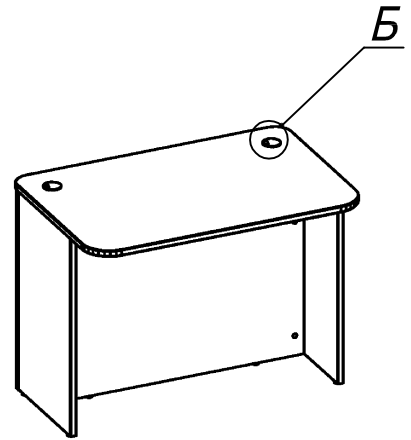

Схема сборки

Вид А

Вид Б

Вид В

Спецификация по деталям

Поз.	Кол., шт.	Название	h, мм	Размер габ., мм x мм
1	1	Столешница	22	1000 x 664
2	1	Опора	22	720 x 404
3	1	Опора	22	720 x 404
4	1	Экран нижний	22	720 x 952
5	1	Переборка	22	720 x 120
6	1	Переборка	22	720 x 120
7	2	Накладка	22	718 x 210

Спецификация расхода фурнитуры

<p>2 шт.</p> <p>Проводка d60</p>	<p>22 шт.</p> <p>Стяжка Minifix - ЭКСЦЕНТРИК - 22/d15/без покр.</p>	<p>10 шт.</p> <p>Шкант d6x30/бук</p>	<p>22 шт.</p> <p>Стяжка Minifix - ЗАГЛУШКА (пласт.)</p>
<p>22 шт.</p> <p>Стяжка Minifix - ДЮБЕЛЬ - 34</p>	<p>6 шт.</p> <p>Опора регулир. PERMO d17xh8(+10)</p>	<p>6 шт.</p> <p>Муфта к опоре регулир. PERMO d17xh8(+10)</p>	