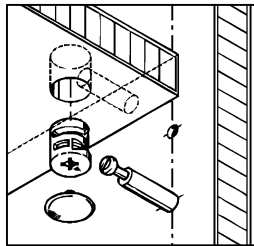

*Схема сборки*

*Вид А*

*Вид Б*

*Вид В*

*Спецификация по деталям*

Поз.	Кол., шт.	Название	h, мм	Размер габ., мм x мм
1	1	Столешница	22	1200 x 664
2	1	Опора	22	720 x 404
3	1	Опора	22	720 x 404
4	1	Экран нижний	22	720 x 1152
5	1	Переборка	22	720 x 120
6	1	Переборка	22	720 x 120
7	2	Накладка	22	718 x 210

*Спецификация расхода фурнитуры*

<p>2 шт.</p> <p>Проводка d60</p>	<p>22 шт.</p> <p>Стяжка Minifix - ЭКСЦЕНТРИК - 22/d15/без покр.</p>	<p>10 шт.</p> <p>Шкант d6x30/бук</p>	<p>22 шт.</p> <p>Стяжка Minifix - ЗАГЛУШКА (пласт.)</p>
<p>22 шт.</p> <p>Стяжка Minifix - ДЮБЕЛЬ - 34</p>	<p>6 шт.</p> <p>Опора регулир. PERMO d17xh8(+10)</p>	<p>6 шт.</p> <p>Муфта к опоре регулир. PERMO d17xh8(+10)</p>	