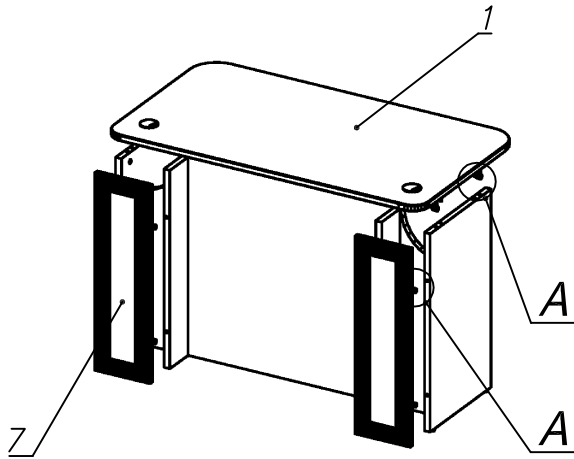

*Схема сборки*

*Вид А*

*Вид Б*

*Вид В*

*Спецификация по деталям*

Поз.	Кол., шт.	Название	h, мм	Размер габ., мм x мм
1	1	Столешница	22	1200 x 664
2	1	Опора	22	720 x 404
3	1	Опора	22	720 x 404
4	1	Экран нижний	22	720 x 1152
5	1	Переборка	22	720 x 120
6	1	Переборка	22	720 x 120
7	2	Накладка	22	718 x 210

*Спецификация расхода фурнитуры*

<p>2 шт.</p> <p>Проводка d60</p>	<p>22 шт.</p> <p>Стяжка Minifix - ЭКСЦЕНТРИК - 22/d15/без покр.</p>	<p>10 шт.</p> <p>Шкант d6x30/бук</p>	<p>22 шт.</p> <p>Стяжка Minifix - ЗАГЛУШКА (пласт.)</p>
<p>22 шт.</p> <p>Стяжка Minifix - ДЮБЕЛЬ - 34</p>	<p>6 шт.</p> <p>Опора регулир. PERMO d17xh8(+10)</p>	<p>6 шт.</p> <p>Муфта к опоре регулир. PERMO d17xh8(+10)</p>	