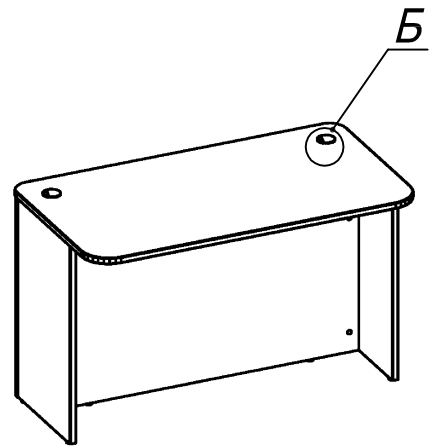

*Схема сборки*

*Вид А*

*Вид Б*

*Вид В*

*Спецификация по деталям*

Поз.	Кол., шт.	Название	h, мм	Размер габ., мм x мм
1	1	Столешница	22	1200 x 664
2	1	Опора	22	720 x 404
3	1	Опора	22	720 x 404
4	1	Экран нижний	22	720 x 1152
5	1	Переборка	22	720 x 120
6	1	Переборка	22	720 x 120
7	2	Накладка	22	718 x 210

*Спецификация расхода фурнитуры*

<p>2 шт.</p> <p>Проводка d60</p>	<p>22 шт.</p> <p>Стяжка Minifix - ЭКСЦЕНТРИК - 22/d15/без покр.</p>	<p>10 шт.</p> <p>Шкант d6x30/бук</p>	<p>22 шт.</p> <p>Стяжка Minifix - ЗАГЛУШКА (пласт.)</p>
<p>22 шт.</p> <p>Стяжка Minifix - ДЮБЕЛЬ - 34</p>	<p>6 шт.</p> <p>Опора регулир. PERMO d17xh8(+10)</p>	<p>6 шт.</p> <p>Муфта к опоре регулир. PERMO d17xh8(+10)</p>	