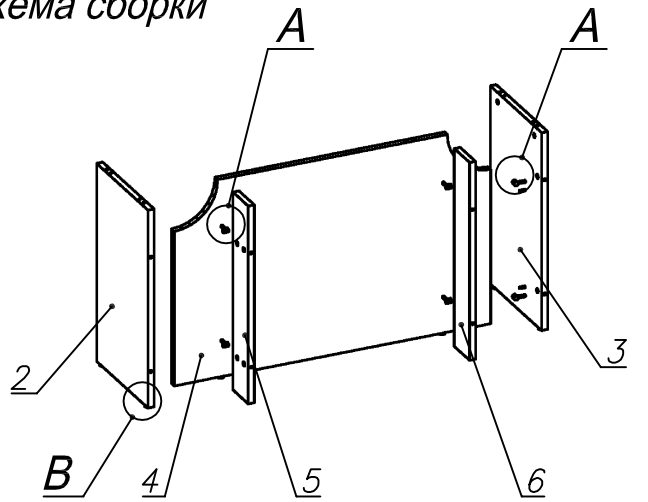

*Схема сборки*

*Вид А*

*Вид Б*

*Вид В*

*Спецификация по деталям*

Поз.	Кол., шт.	Название	h, мм	Размер габ., мм x мм
1	1	Столешница	22	1200 x 664
2	1	Опора	22	720 x 404
3	1	Опора	22	720 x 404
4	1	Экран нижний	22	720 x 1152
5	1	Переборка	22	720 x 120
6	1	Переборка	22	720 x 120
7	2	Накладка	22	718 x 210

*Спецификация расхода фурнитуры*

<p>2 шт.</p> <p>Проводка d60</p>	<p>22 шт.</p> <p>Стяжка Minifix - ЭКСЦЕНТРИК - 22/d15/без покр.</p>	<p>10 шт.</p> <p>Шкант d6x30/бук</p>	<p>22 шт.</p> <p>Стяжка Minifix - ЗАГЛУШКА (пласт.)</p>
<p>22 шт.</p> <p>Стяжка Minifix - ДЮБЕЛЬ - 34</p>	<p>6 шт.</p> <p>Опора регулир. PERMO d17xh8(+10)</p>	<p>6 шт.</p> <p>Муфта к опоре регулир. PERMO d17xh8(+10)</p>	