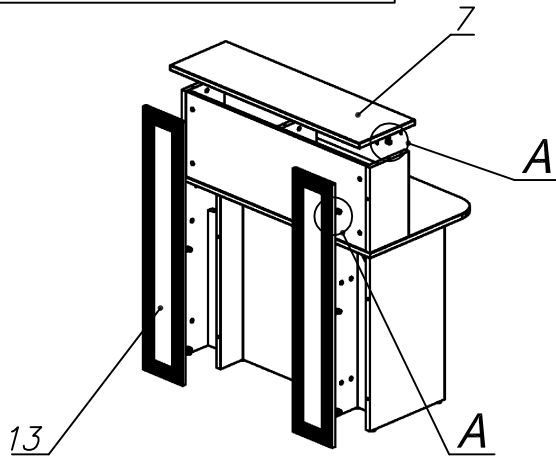

**Схема сборки**

**Вид А**

**Вид Б**

**Вид В**

**Вид Г**

**Спецификация по деталям**

Поз.	Кол., шт.	Название	h, мм	Размер габ., мм x мм
1	1	Столешница	22	1000 x 594
2	1	Опора	22	720 x 404
3	1	Опора	22	720 x 404
4	1	Экран нижний	22	720 x 952
5	1	Стойка верхняя	22	354 x 210
6	1	Стойка верхняя	22	354 x 210
7	1	Крышка надстройки	22	1000 x 300
8	1	Экран верхний	16	354 x 952
9	1	Переборка	22	720 x 120
10	1	Переборка	22	720 x 120
11	1	Стойка центр.	22	354 x 192
12	1	Полка съёмная	16	464 x 190
13	2	Накладка	22	1094 x 210

**Спецификация расхода фурнитуры**

1 шт.  Проводка d60	4 шт.  Полкодержатель (d5), блест.	8 шт.  Стяжка MiniFix - ЭКСЦЕНТРИК - 16/d15/без покр.	32 шт.  Стяжка MiniFix - ЭКСЦЕНТРИК - 22/d15/без покр.
22 шт.  Шкант d6x30/бук	40 шт.  Стяжка MiniFix - ЗАГЛУШКА (пласт.)	40 шт.  Стяжка MiniFix - ДЮБЕЛЬ - 34	6 шт.  Опора регулир. PERMO d17xh8(+10)
6 шт.  Муфта к опоре регулир. PERMO d17xh8(+10)			