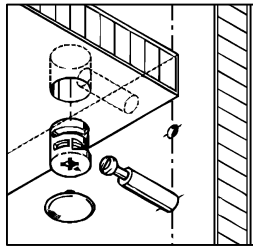

**Схема сборки**

**Вид А**

**Вид Б**

**Вид В**

**Вид Г**

**Спецификация по деталям**

Поз.	Кол., шт.	Название	h, мм	Размер габ., мм x мм
1	1	Столешница	22	1000 x 594
2	1	Опора	22	720 x 404
3	1	Опора	22	720 x 404
4	1	Экран нижний	22	720 x 952
5	1	Стойка верхняя	22	354 x 210
6	1	Стойка верхняя	22	354 x 210
7	1	Крышка надстройки	22	1000 x 300
8	1	Экран верхний	16	354 x 952
9	1	Переборка	22	720 x 120
10	1	Переборка	22	720 x 120
11	1	Стойка центр.	22	354 x 192
12	1	Полка съёмная	16	464 x 190
13	2	Накладка	22	1094 x 210

**Спецификация расхода фурнитуры**

1 шт.  Проводка d60	4 шт.  Полкодержатель (d5), блест.	8 шт.  Стяжка MiniFix - ЭКСЦЕНТРИК - 16/d15/без покр.	32 шт.  Стяжка MiniFix - ЭКСЦЕНТРИК - 22/d15/без покр.
22 шт.  Шкант d6x30/бук	40 шт.  Стяжка MiniFix - ЗАГЛУШКА (пласт.)	40 шт.  Стяжка MiniFix - ДЮБЕЛЬ - 34	6 шт.  Опора регулир. PERMO d17xh8(+10)
6 шт.  Муфта к опоре регулир. PERMO d17xh8(+10)			