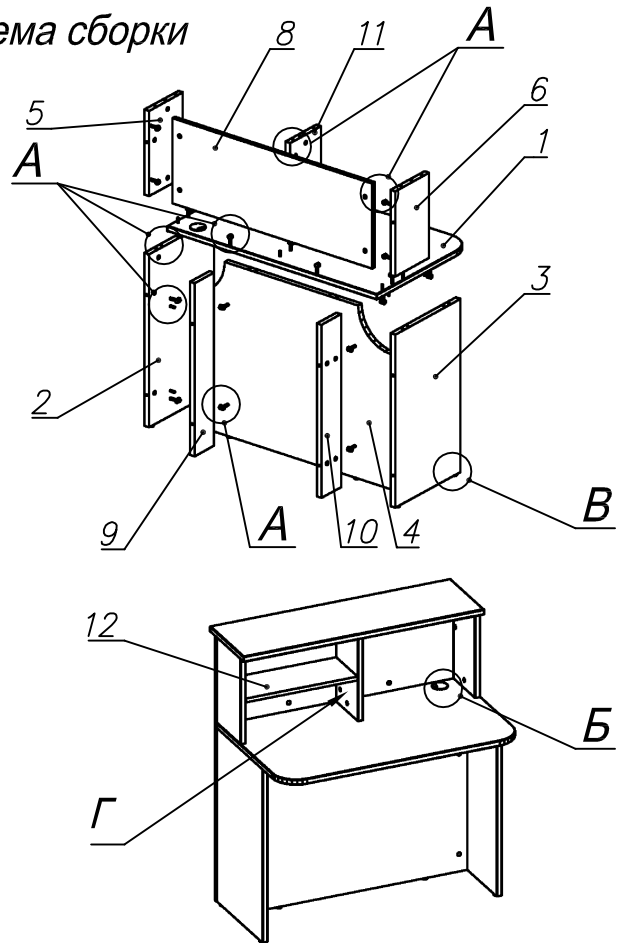

**Схема сборки**

**Вид А**

**Вид Б**

**Вид В**

**Вид Г**

**Спецификация по деталям**

Поз.	Кол., шт.	Название	h, мм	Размер габ., мм x мм
1	1	Столешница	22	1000 x 594
2	1	Опора	22	720 x 404
3	1	Опора	22	720 x 404
4	1	Экран нижний	22	720 x 952
5	1	Стойка верхняя	22	354 x 210
6	1	Стойка верхняя	22	354 x 210
7	1	Крышка надстройки	22	1000 x 300
8	1	Экран верхний	16	354 x 952
9	1	Переборка	22	720 x 120
10	1	Переборка	22	720 x 120
11	1	Стойка центр.	22	354 x 192
12	1	Полка съёмная	16	464 x 190
13	2	Накладка	22	1094 x 210

**Спецификация расхода фурнитуры**

1 шт.  Проводка d60	4 шт.  Полкодержатель (d5), блест.	8 шт.  Стяжка MiniFix - ЭКСЦЕНТРИК - 16/d15/без покр.	32 шт.  Стяжка MiniFix - ЭКСЦЕНТРИК - 22/d15/без покр.
22 шт.  Шкант d6x30/бук	40 шт.  Стяжка MiniFix - ЗАГЛУШКА (пласт.)	40 шт.  Стяжка MiniFix - ДЮБЕЛЬ - 34	6 шт.  Опора регулир. PERMO d17xh8(+10)
6 шт.  Муфта к опоре регулир. PERMO d17xh8(+10)			