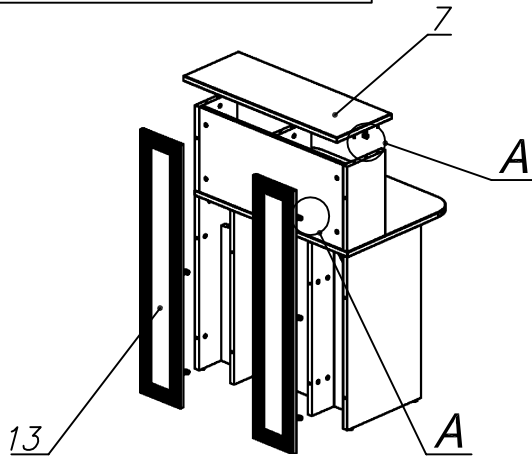

**Схема сборки**

**Вид А**

**Вид Б**

**Вид В**

**Вид Г**

**Спецификация по деталям**

Поз.	Кол., шт.	Название	h, мм	Размер габ., мм х мм
1	1	Столешница	22	800 x 594
2	1	Опора	22	720 x 404
3	1	Опора	22	720 x 404
4	1	Экран нижний	22	720 x 752
5	1	Стойка верхняя	22	354 x 210
6	1	Стойка верхняя	22	354 x 210
7	1	Крышка надстройки	22	800 x 300
8	1	Экран верхний	16	354 x 752
9	1	Переборка	22	720 x 120
10	1	Переборка	22	720 x 120
11	1	Стойка центр.	22	354 x 192
12	1	Полка съёмная	16	364 x 190
13	2	Накладка	22	1094 x 210

**Спецификация расхода фурнитуры**

<b>1 шт.</b>  Проводка d60	<b>4 шт.</b>  Полкодержатель (d5), блест.	<b>8 шт.</b>  Стяжка Minifix - ЭКСЦЕНТРИК - 16/d15/без покр.	<b>32 шт.</b>  Стяжка Minifix - ЭКСЦЕНТРИК - 22/d15/без покр.
<b>22 шт.</b>  Шкант d6x30/бук	<b>40 шт.</b>  Стяжка Minifix - ЗАГЛУШКА (пласт.)	<b>40 шт.</b>  Стяжка Minifix - ДЮБЕЛЬ - 34	<b>6 шт.</b>  Опора регулир. PERMO d17xh8(+10)
<b>6 шт.</b>  Муфта к опоре регулир. PERMO d17xh8(+10)			