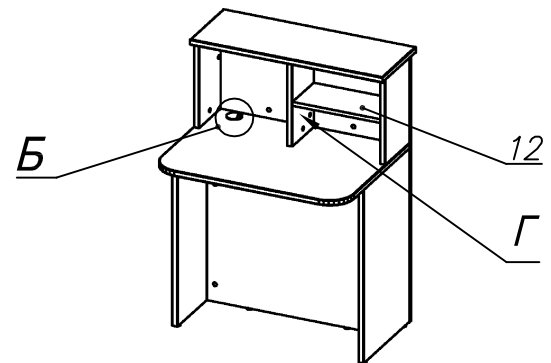

**Схема сборки**

**Вид А**

**Вид Б**

**Вид В**

**Вид Г**

**Спецификация по деталям**

Поз.	Кол., шт.	Название	h, мм	Размер габ., мм х мм
1	1	Столешница	22	800 x 594
2	1	Опора	22	720 x 404
3	1	Опора	22	720 x 404
4	1	Экран нижний	22	720 x 752
5	1	Стойка верхняя	22	354 x 210
6	1	Стойка верхняя	22	354 x 210
7	1	Крышка надстройки	22	800 x 300
8	1	Экран верхний	16	354 x 752
9	1	Переборка	22	720 x 120
10	1	Переборка	22	720 x 120
11	1	Стойка центр.	22	354 x 192
12	1	Полка съёмная	16	364 x 190
13	2	Накладка	22	1094 x 210

**Спецификация расхода фурнитуры**

<b>1 шт.</b>  Проводка d60	<b>4 шт.</b>  Полкодержатель (d5), блест.	<b>8 шт.</b>  Стяжка Minifix - ЭКСЦЕНТРИК - 16/d15/без покр.	<b>32 шт.</b>  Стяжка Minifix - ЭКСЦЕНТРИК - 22/d15/без покр.
<b>22 шт.</b>  Шкант d6x30/бук	<b>40 шт.</b>  Стяжка Minifix - ЗАГЛУШКА (пласт.)	<b>40 шт.</b>  Стяжка Minifix - ДЮБЕЛЬ - 34	<b>6 шт.</b>  Опора регулир. PERMO d17xh8(+10)
<b>6 шт.</b>  Муфта к опоре регулир. PERMO d17xh8(+10)			