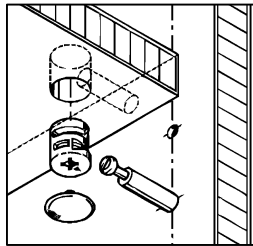

**Схема сборки**

**Вид А**

**Вид Б**

**Вид В**

**Вид Г**

**Спецификация по деталям**

Поз.	Кол., шт.	Название	h, мм	Размер габ., мм х мм
1	1	Столешница	22	800 x 594
2	1	Опора	22	720 x 404
3	1	Опора	22	720 x 404
4	1	Экран нижний	22	720 x 752
5	1	Стойка верхняя	22	354 x 210
6	1	Стойка верхняя	22	354 x 210
7	1	Крышка надстройки	22	800 x 300
8	1	Экран верхний	16	354 x 752
9	1	Переборка	22	720 x 120
10	1	Переборка	22	720 x 120
11	1	Стойка центр.	22	354 x 192
12	1	Полка съёмная	16	364 x 190
13	2	Накладка	22	1094 x 210

**Спецификация расхода фурнитуры**

<b>1 шт.</b>  Проводка d60	<b>4 шт.</b>  Полкодержатель (d5), блест.	<b>8 шт.</b>  Стяжка Minifix - ЭКСЦЕНТРИК - 16/d15/без покр.	<b>32 шт.</b>  Стяжка Minifix - ЭКСЦЕНТРИК - 22/d15/без покр.
<b>22 шт.</b>  Шкант d6x30/бук	<b>40 шт.</b>  Стяжка Minifix - ЗАГЛУШКА (пласт.)	<b>40 шт.</b>  Стяжка Minifix - ДЮБЕЛЬ - 34	<b>6 шт.</b>  Опора регулир. PERMO d17xh8(+10)
<b>6 шт.</b>  Муфта к опоре регулир. PERMO d17xh8(+10)			