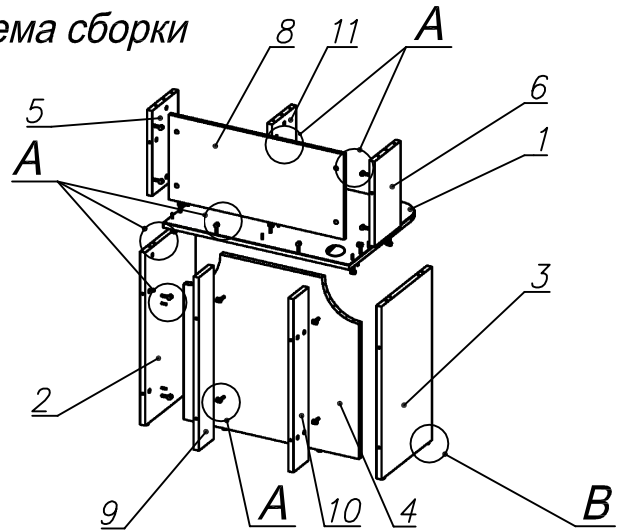

**Схема сборки**

**Вид А**

**Вид Б**

**Вид В**

**Вид Г**

**Спецификация по деталям**

Поз.	Кол., шт.	Название	h, мм	Размер габ., мм х мм
1	1	Столешница	22	800 x 594
2	1	Опора	22	720 x 404
3	1	Опора	22	720 x 404
4	1	Экран нижний	22	720 x 752
5	1	Стойка верхняя	22	354 x 210
6	1	Стойка верхняя	22	354 x 210
7	1	Крышка надстройки	22	800 x 300
8	1	Экран верхний	16	354 x 752
9	1	Переборка	22	720 x 120
10	1	Переборка	22	720 x 120
11	1	Стойка центр.	22	354 x 192
12	1	Полка съёмная	16	364 x 190
13	2	Накладка	22	1094 x 210

**Спецификация расхода фурнитуры**

<b>1 шт.</b>  Проводка d60	<b>4 шт.</b>  Полкодержатель (d5), блест.	<b>8 шт.</b>  Стяжка Minifix - ЭКСЦЕНТРИК - 16/d15/без покр.	<b>32 шт.</b>  Стяжка Minifix - ЭКСЦЕНТРИК - 22/d15/без покр.
<b>22 шт.</b>  Шкант d6x30/бук	<b>40 шт.</b>  Стяжка Minifix - ЗАГЛУШКА (пласт.)	<b>40 шт.</b>  Стяжка Minifix - ДЮБЕЛЬ - 34	<b>6 шт.</b>  Опора регулир. PERMO d17xh8(+10)
<b>6 шт.</b>  Муфта к опоре регулир. PERMO d17xh8(+10)			