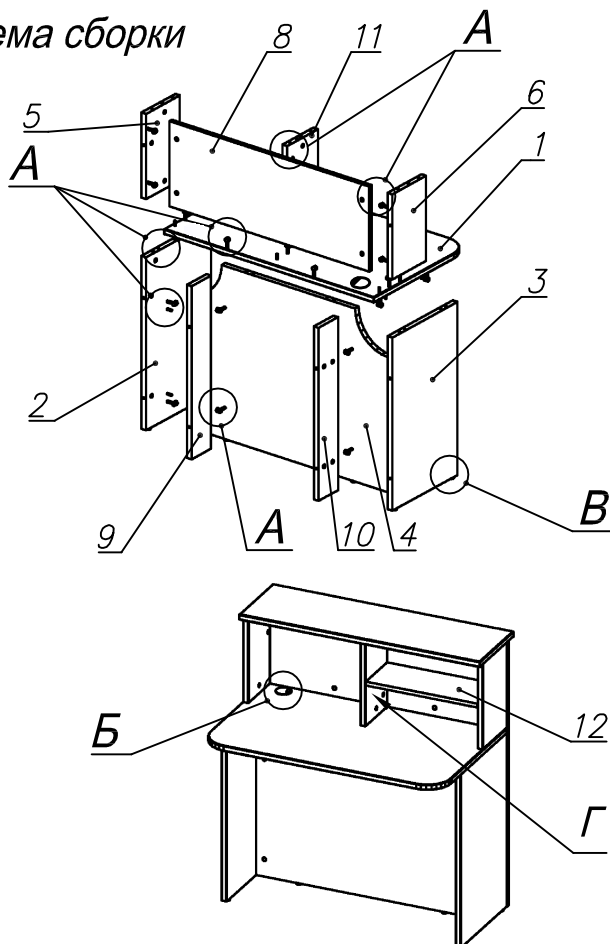

Схема сборки

Вид А

Вид Б

Вид В

Вид Г

Спецификация по деталям

| Поз. | Кол., шт. | Название | h, мм | Размер габ., мм x мм |
|------|-----------|-------------------|-------|----------------------|
| 1 | 1 | Столешница | 22 | 1000 x 594 |
| 2 | 1 | Опора | 22 | 720 x 404 |
| 3 | 1 | Опора | 22 | 720 x 404 |
| 4 | 1 | Экран нижний | 22 | 720 x 952 |
| 5 | 1 | Стойка верхняя | 22 | 354 x 210 |
| 6 | 1 | Стойка верхняя | 22 | 354 x 210 |
| 7 | 1 | Крышка надстройки | 22 | 1000 x 300 |
| 8 | 1 | Экран верхний | 16 | 354 x 952 |
| 9 | 1 | Переборка | 22 | 720 x 120 |
| 10 | 1 | Переборка | 22 | 720 x 120 |
| 11 | 1 | Стойка центр. | 22 | 354 x 192 |
| 12 | 1 | Полка съёмная | 16 | 464 x 190 |
| 13 | 2 | Накладка | 22 | 1094 x 210 |

Спецификация расхода фурнитуры

| | | | |
|---|--|---|--|
| 1 шт. Проводка d60 | 4 шт. Полкодержатель (d5), блест. | 8 шт. Стяжка Minifix - ЭКСЦЕНТРИК - 16/d15/без покр. | 32 шт. Стяжка Minifix - ЭКСЦЕНТРИК - 22/d15/без покр. |
| 22 шт. Шкант d6x30/бук | 40 шт. Стяжка Minifix - ЗАГЛУШКА (пласт.) | 40 шт. Стяжка Minifix - ДЮБЕЛЬ - 34 | 6 шт. Опора регулир. PERMO d17xh8(+10) |
| 6 шт. Муфта к опоре регулир. PERMO d17xh8(+10) | | | |