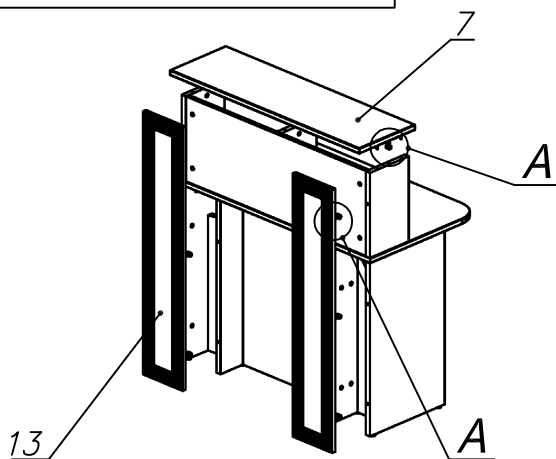

Схема сборки

Вид А

Вид Б

Вид В

Вид Г

Спецификация по деталям

| Поз. | Кол., шт. | Название | h, мм | Размер габ., мм x мм |
|------|-----------|-------------------|-------|----------------------|
| 1 | 1 | Столешница | 22 | 1000 x 594 |
| 2 | 1 | Опора | 22 | 720 x 404 |
| 3 | 1 | Опора | 22 | 720 x 404 |
| 4 | 1 | Экран нижний | 22 | 720 x 952 |
| 5 | 1 | Стойка верхняя | 22 | 354 x 210 |
| 6 | 1 | Стойка верхняя | 22 | 354 x 210 |
| 7 | 1 | Крышка надстройки | 22 | 1000 x 300 |
| 8 | 1 | Экран верхний | 16 | 354 x 952 |
| 9 | 1 | Переборка | 22 | 720 x 120 |
| 10 | 1 | Переборка | 22 | 720 x 120 |
| 11 | 1 | Стойка центр. | 22 | 354 x 192 |
| 12 | 1 | Полка съёмная | 16 | 464 x 190 |
| 13 | 2 | Накладка | 22 | 1094 x 210 |

Спецификация расхода фурнитуры

| | | | |
|---|--|---|--|
| 1 шт. Проводка d60 | 4 шт. Полкодержатель (d5), блест. | 8 шт. Стяжка Minifix - ЭКСЦЕНТРИК - 16/d15/без покр. | 32 шт. Стяжка Minifix - ЭКСЦЕНТРИК - 22/d15/без покр. |
| 22 шт. Шкант d6x30/бук | 40 шт. Стяжка Minifix - ЗАГЛУШКА (пласт.) | 40 шт. Стяжка Minifix - ДЮБЕЛЬ - 34 | 6 шт. Опора регулир. PERMO d17xh8(+10) |
| 6 шт. Муфта к опоре регулир. PERMO d17xh8(+10) | | | |