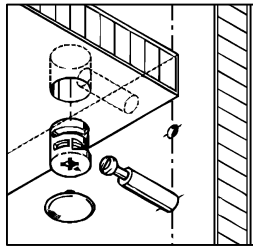

**Схема сборки**

**Вид А**

**Вид Б**

**Вид В**

**Вид Г**

**Спецификация по деталям**

Поз.	Кол., шт.	Название	h, мм	Размер габ., мм x мм
1	1	Столешница	22	1198 x 850
2	1	Опора	22	720 x 404
3	1	Стойка верхняя	22	354 x 210
4	1	Переборка	22	720 x 120
5	1	Переборка	22	720 x 120
6	1	Стойка центр.	22	354 x 192
7	1	Полка съёмная	16	575 x 190
8	1	Крышка надстройки	22	1222 x 420
9	1	Боковина	22	1096 x 660
10	1	Экран нижний	22	720 x 1174
11	1	Экран верхний	16	354 x 1174
12	2	Накладка	22	1094 x 210

**Спецификация расхода фурнитуры**

<b>1 шт.</b>  Проводка d60	<b>4 шт.</b>  Полкодержатель (d5), блест.	<b>8 шт.</b>  Стяжка Minifix - ЭКСЦЕНТРИК - 16/d15/без покр.	<b>32 шт.</b>  Стяжка Minifix - ЭКСЦЕНТРИК - 22/d15/без покр.
<b>22 шт.</b>  Шкант d6x30/бук	<b>40 шт.</b>  Стяжка Minifix - ЗАГЛУШКА (пласт.)	<b>40 шт.</b>  Стяжка Minifix - ДЮБЕЛЬ - 34	<b>6 шт.</b>  Опора регулир. PERMO d17xh8(+10)
<b>6 шт.</b>  Муфта к опоре регулир. PERMO d17xh8(+10)			