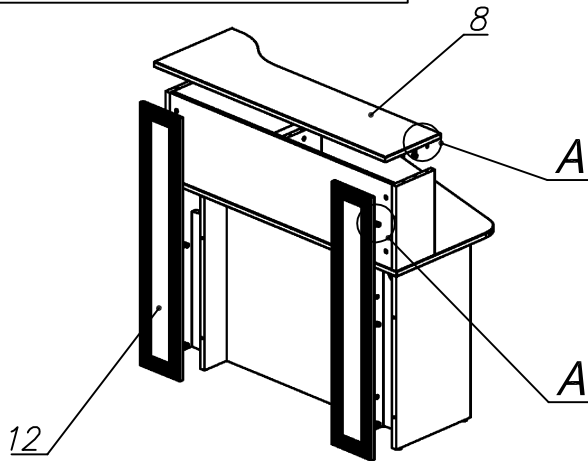

**Схема сборки**

**Вид А**

**Вид Б**

**Вид В**

**Вид Г**

**Спецификация по деталям**

Поз.	Кол., шт.	Название	h, мм	Размер габ., мм x мм
1	1	Столешница	22	1198 x 850
2	1	Опора	22	720 x 404
3	1	Стойка верхняя	22	354 x 210
4	1	Переборка	22	720 x 120
5	1	Переборка	22	720 x 120
6	1	Стойка центр.	22	354 x 192
7	1	Полка съёмная	16	575 x 190
8	1	Крышка надстройки	22	1222 x 420
9	1	Боковина	22	1096 x 660
10	1	Экран нижний	22	720 x 1174
11	1	Экран верхний	16	354 x 1174
12	2	Накладка	22	1094 x 210

**Спецификация расхода фурнитуры**

<b>1 шт.</b>  Проводка d60	<b>4 шт.</b>  Полкодержатель (d5), блест.	<b>8 шт.</b>  Стяжка Minifix - ЭКСЦЕНТРИК - 16/d15/без покр.	<b>32 шт.</b>  Стяжка Minifix - ЭКСЦЕНТРИК - 22/d15/без покр.
<b>22 шт.</b>  Шкант d6x30/бук	<b>40 шт.</b>  Стяжка Minifix - ЗАГЛУШКА (пласт.)	<b>40 шт.</b>  Стяжка Minifix - ДЮБЕЛЬ - 34	<b>6 шт.</b>  Опора регулир. PERMO d17xh8(+10)
<b>6 шт.</b>  Муфта к опоре регулир. PERMO d17xh8(+10)			