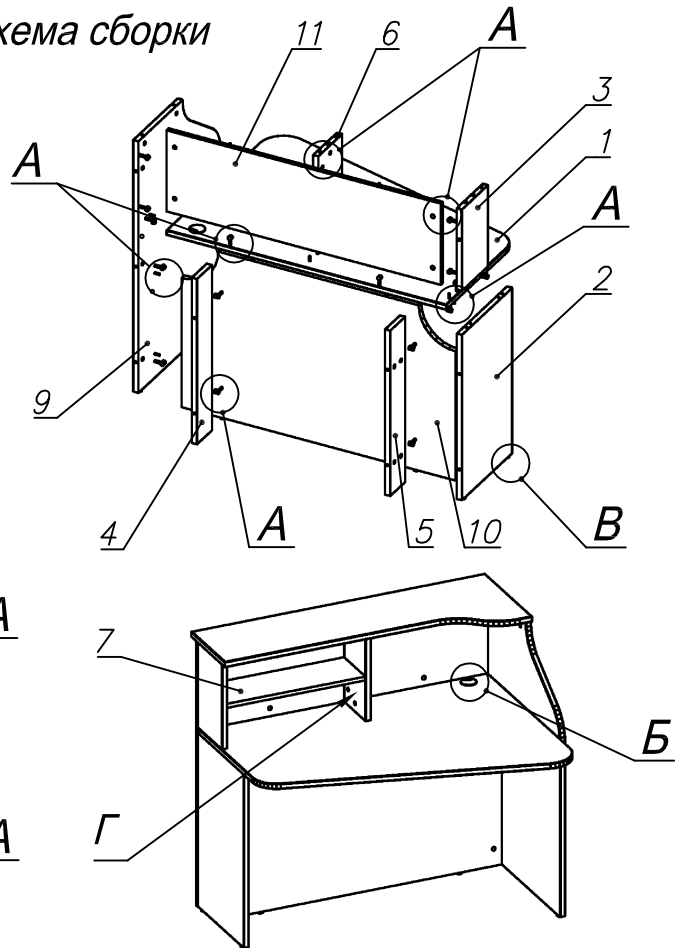

**Схема сборки**

**Вид А**

**Вид Б**

**Вид В**

**Вид Г**

**Спецификация по деталям**

Поз.	Кол., шт.	Название	h, мм	Размер габ., мм x мм
1	1	Столешница	22	1198 x 850
2	1	Опора	22	720 x 404
3	1	Стойка верхняя	22	354 x 210
4	1	Переборка	22	720 x 120
5	1	Переборка	22	720 x 120
6	1	Стойка центр.	22	354 x 192
7	1	Полка съёмная	16	575 x 190
8	1	Крышка надстройки	22	1222 x 420
9	1	Боковина	22	1096 x 660
10	1	Экран нижний	22	720 x 1174
11	1	Экран верхний	16	354 x 1174
12	2	Накладка	22	1094 x 210

**Спецификация расхода фурнитуры**

<b>1 шт.</b>  Проводка d60	<b>4 шт.</b>  Полкодержатель (d5), блест.	<b>8 шт.</b>  Стяжка Minifix - ЭКСЦЕНТРИК - 16/d15/без покр.	<b>32 шт.</b>  Стяжка Minifix - ЭКСЦЕНТРИК - 22/d15/без покр.
<b>22 шт.</b>  Шкант d6x30/бук	<b>40 шт.</b>  Стяжка Minifix - ЗАГЛУШКА (пласт.)	<b>40 шт.</b>  Стяжка Minifix - ДЮБЕЛЬ - 34	<b>6 шт.</b>  Опора регулир. PERMO d17xh8(+10)
<b>6 шт.</b>  Муфта к опоре регулир. PERMO d17xh8(+10)			