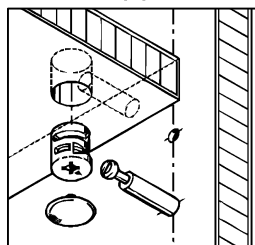

**Схема сборки**

**Вид А**

**Вид Б**

**Вид В**

**Вид Г**

**Спецификация по деталям**

Поз.	Кол., шт.	Название	h, мм	Размер габ., мм x мм
1	1	Столешница	22	1198 x 850
2	1	Опора	22	720 x 404
3	1	Стойка верхняя	22	354 x 210
4	1	Переборка	22	720 x 120
5	1	Переборка	22	720 x 120
6	1	Стойка центр.	22	354 x 192
7	1	Полка съёмная	16	575 x 190
8	1	Крышка надстройки	22	1222 x 420
9	1	Боковина	22	1096 x 660
10	1	Экран нижний	22	720 x 1174
11	1	Экран верхний	16	354 x 1174
12	2	Накладка	22	1094 x 210

**Спецификация расхода фурнитуры**

<b>1 шт.</b>  Проводка d60	<b>4 шт.</b>  Полкодержатель (d5), блест.	<b>8 шт.</b>  Стяжка MiniFix - ЭКСЦЕНТРИК - 16/d15/без покр.	<b>32 шт.</b>  Стяжка MiniFix - ЭКСЦЕНТРИК - 22/d15/без покр.
<b>22 шт.</b>  Шкант d6x30/бук	<b>40 шт.</b>  Стяжка MiniFix - ЗАГЛУШКА (пласт.)	<b>40 шт.</b>  Стяжка MiniFix - ДЮБЕЛЬ - 34	<b>6 шт.</b>  Опора регулир. PERMO d17xh8(+10)
<b>6 шт.</b>  Муфта к опоре регулир. PERMO d17xh8(+10)			