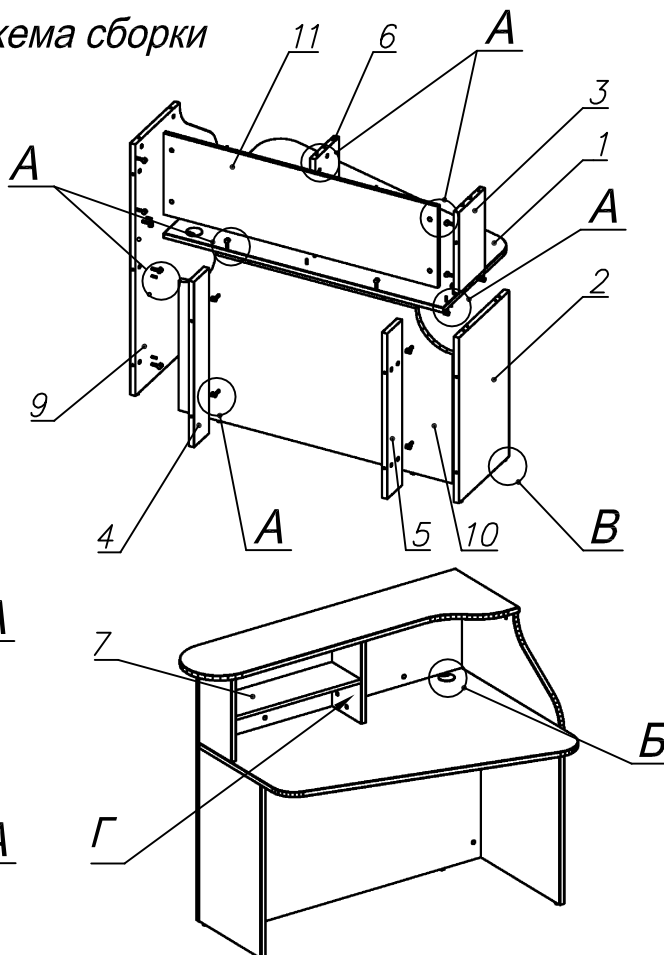

**Схема сборки**

**Вид А**

**Вид Б**

**Вид В**

**Вид Г**

**Спецификация по деталям**

Поз.	Кол., шт.	Название	h, мм	Размер габ., мм x мм
1	1	Столешница	22	1198 x 850
2	1	Опора	22	720 x 404
3	1	Стойка верхняя	22	354 x 210
4	1	Переборка	22	720 x 120
5	1	Переборка	22	720 x 120
6	1	Стойка центр.	22	354 x 192
7	1	Полка съёмная	16	575 x 190
8	1	Крышка надстройки	22	1222 x 420
9	1	Боковина	22	1096 x 660
10	1	Экран нижний	22	720 x 1174
11	1	Экран верхний	16	354 x 1174
12	2	Накладка	22	1094 x 210

**Спецификация расхода фурнитуры**

<b>1 шт.</b>  Проводка d60	<b>4 шт.</b>  Полкодержатель (d5), блест.	<b>8 шт.</b>  Стяжка MiniFix - ЭКСЦЕНТРИК - 16/d15/без покр.	<b>32 шт.</b>  Стяжка MiniFix - ЭКСЦЕНТРИК - 22/d15/без покр.
<b>22 шт.</b>  Шкант d6x30/бук	<b>40 шт.</b>  Стяжка MiniFix - ЗАГЛУШКА (пласт.)	<b>40 шт.</b>  Стяжка MiniFix - ДЮБЕЛЬ - 34	<b>6 шт.</b>  Опора регулир. PERMO d17xh8(+10)
<b>6 шт.</b>  Муфта к опоре регулир. PERMO d17xh8(+10)			