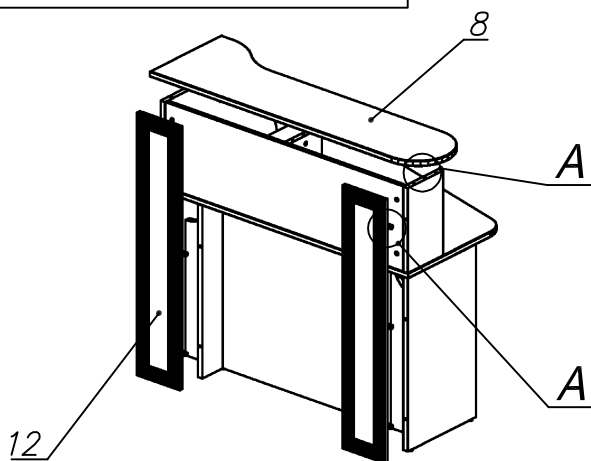

**Схема сборки**

**Вид А**

**Вид Б**

**Вид В**

**Вид Г**

**Спецификация по деталям**

Поз.	Кол., шт.	Название	h, мм	Размер габ., мм x мм
1	1	Столешница	22	1198 x 850
2	1	Опора	22	720 x 404
3	1	Стойка верхняя	22	354 x 210
4	1	Переборка	22	720 x 120
5	1	Переборка	22	720 x 120
6	1	Стойка центр.	22	354 x 192
7	1	Полка съёмная	16	575 x 190
8	1	Крышка надстройки	22	1222 x 420
9	1	Боковина	22	1096 x 660
10	1	Экран нижний	22	720 x 1174
11	1	Экран верхний	16	354 x 1174
12	2	Накладка	22	1094 x 210

**Спецификация расхода фурнитуры**

<b>1 шт.</b>  Проводка d60	<b>4 шт.</b>  Полкодержатель (d5), блест.	<b>8 шт.</b>  Стяжка MiniFix - ЭКСЦЕНТРИК - 16/d15/без покр.	<b>32 шт.</b>  Стяжка MiniFix - ЭКСЦЕНТРИК - 22/d15/без покр.
<b>22 шт.</b>  Шкант d6x30/бук	<b>40 шт.</b>  Стяжка MiniFix - ЗАГЛУШКА (пласт.)	<b>40 шт.</b>  Стяжка MiniFix - ДЮБЕЛЬ - 34	<b>6 шт.</b>  Опора регулир. PERMO d17xh8(+10)
<b>6 шт.</b>  Муфта к опоре регулир. PERMO d17xh8(+10)			