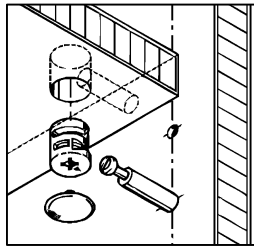

Схема сборки

Вид А

Вид Б

Вид В

Вид Г

Спецификация по деталям

Поз.	Кол., шт.	Название	h, мм	Размер габ., мм x мм
1	1	Столешница	22	1198 x 850
2	1	Опора	22	720 x 404
3	1	Стойка верхняя	22	354 x 210
4	1	Переборка	22	720 x 120
5	1	Переборка	22	720 x 120
6	1	Стойка центр.	22	354 x 192
7	1	Полка съёмная	16	575 x 190
8	1	Крышка надстройки	22	1222 x 420
9	1	Боковина	22	1096 x 660
10	1	Экран нижний	22	720 x 1174
11	1	Экран верхний	16	354 x 1174
12	2	Накладка	22	1094 x 210

Спецификация расхода фурнитуры

1 шт.  Проводка d60	4 шт.  Полкодержатель (d5), блест.	8 шт.  Стяжка Minifix - ЭКСЦЕНТРИК - 16/d15/без покр.	32 шт.  Стяжка Minifix - ЭКСЦЕНТРИК - 22/d15/без покр.
22 шт.  Шкант d6x30/бук	40 шт.  Стяжка Minifix - ЗАГЛУШКА (пласт.)	40 шт.  Стяжка Minifix - ДЮБЕЛЬ - 34	6 шт.  Опора регулир. PERMO d17xh8(+10)
6 шт.  Муфта к опоре регулир. PERMO d17xh8(+10)			