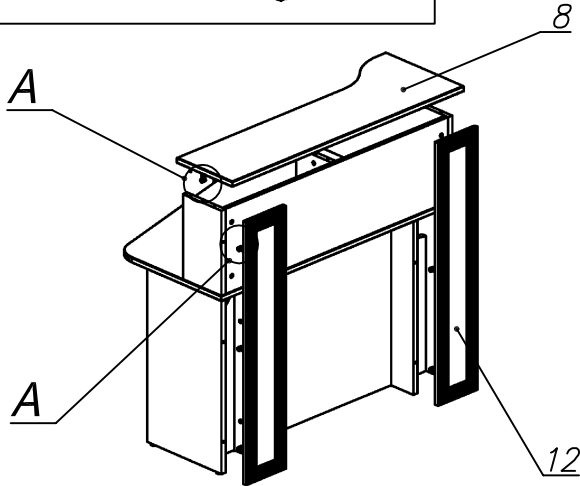

Схема сборки

Вид А

Вид Б

Вид В

Вид Г

Спецификация по деталям

Поз.	Кол., шт.	Название	h, мм	Размер габ., мм x мм
1	1	Столешница	22	1198 x 850
2	1	Опора	22	720 x 404
3	1	Стойка верхняя	22	354 x 210
4	1	Переборка	22	720 x 120
5	1	Переборка	22	720 x 120
6	1	Стойка центр.	22	354 x 192
7	1	Полка съёмная	16	575 x 190
8	1	Крышка надстройки	22	1222 x 420
9	1	Боковина	22	1096 x 660
10	1	Экран нижний	22	720 x 1174
11	1	Экран верхний	16	354 x 1174
12	2	Накладка	22	1094 x 210

Спецификация расхода фурнитуры

1 шт.  Проводка d60	4 шт.  Полкодержатель (d5), блест.	8 шт.  Стяжка Minifix - ЭКСЦЕНТРИК - 16/d15/без покр.	32 шт.  Стяжка Minifix - ЭКСЦЕНТРИК - 22/d15/без покр.
22 шт.  Шкант d6x30/бук	40 шт.  Стяжка Minifix - ЗАГЛУШКА (пласт.)	40 шт.  Стяжка Minifix - ДЮБЕЛЬ - 34	6 шт.  Опора регулир. PERMO d17xh8(+10)
6 шт.  Муфта к опоре регулир. PERMO d17xh8(+10)			