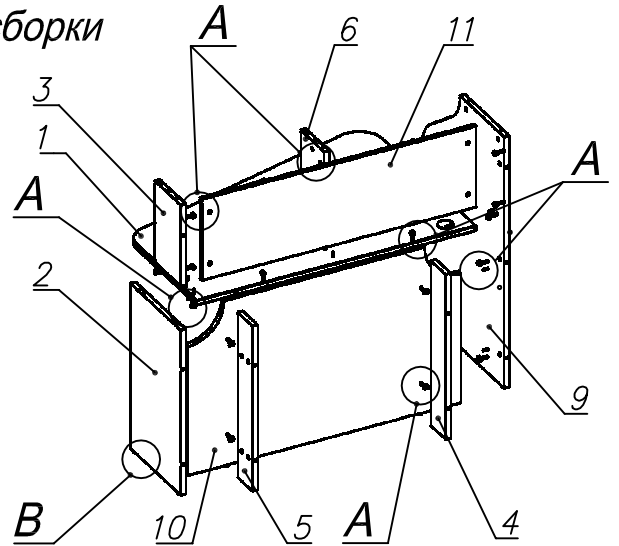

Схема сборки

Вид А

Вид Б

Вид В

Вид Г

Спецификация по деталям

Поз.	Кол., шт.	Название	h, мм	Размер габ., мм x мм
1	1	Столешница	22	1198 x 850
2	1	Опора	22	720 x 404
3	1	Стойка верхняя	22	354 x 210
4	1	Переборка	22	720 x 120
5	1	Переборка	22	720 x 120
6	1	Стойка центр.	22	354 x 192
7	1	Полка съёмная	16	575 x 190
8	1	Крышка надстройки	22	1222 x 420
9	1	Боковина	22	1096 x 660
10	1	Экран нижний	22	720 x 1174
11	1	Экран верхний	16	354 x 1174
12	2	Накладка	22	1094 x 210

Спецификация расхода фурнитуры

1 шт.  Проводка d60	4 шт.  Полкодержатель (d5), блест.	8 шт.  Стяжка Minifix - ЭКСЦЕНТРИК - 16/d15/без покр.	32 шт.  Стяжка Minifix - ЭКСЦЕНТРИК - 22/d15/без покр.
22 шт.  Шкант d6x30/бук	40 шт.  Стяжка Minifix - ЗАГЛУШКА (пласт.)	40 шт.  Стяжка Minifix - ДЮБЕЛЬ - 34	6 шт.  Опора регулир. PERMO d17xh8(+10)
6 шт.  Муфта к опоре регулир. PERMO d17xh8(+10)			