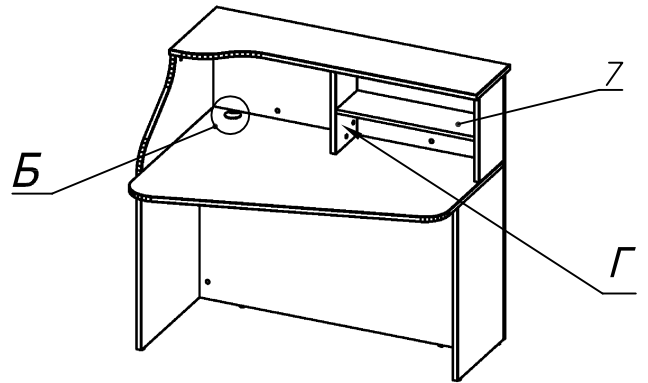

Схема сборки

Вид А

Вид Б

Вид В

Вид Г

Спецификация по деталям

Поз.	Кол., шт.	Название	h, мм	Размер габ., мм x мм
1	1	Столешница	22	1198 x 850
2	1	Опора	22	720 x 404
3	1	Стойка верхняя	22	354 x 210
4	1	Переборка	22	720 x 120
5	1	Переборка	22	720 x 120
6	1	Стойка центр.	22	354 x 192
7	1	Полка съёмная	16	575 x 190
8	1	Крышка надстройки	22	1222 x 420
9	1	Боковина	22	1096 x 660
10	1	Экран нижний	22	720 x 1174
11	1	Экран верхний	16	354 x 1174
12	2	Накладка	22	1094 x 210

Спецификация расхода фурнитуры

1 шт.  Проводка d60	4 шт.  Полкодержатель (d5), блест.	8 шт.  Стяжка Minifix - ЭКСЦЕНТРИК - 16/d15/без покр.	32 шт.  Стяжка Minifix - ЭКСЦЕНТРИК - 22/d15/без покр.
22 шт.  Шкант d6x30/бук	40 шт.  Стяжка Minifix - ЗАГЛУШКА (пласт.)	40 шт.  Стяжка Minifix - ДЮБЕЛЬ - 34	6 шт.  Опора регулир. PERMO d17xh8(+10)
6 шт.  Муфта к опоре регулир. PERMO d17xh8(+10)			