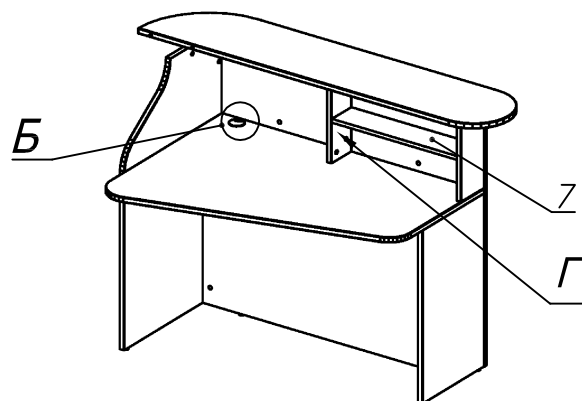

**Схема сборки**

**Вид А**

**Вид Б**

**Вид В**

**Вид Г**

**Спецификация по деталям**

Поз.	Кол., шт.	Название	h, мм	Размер габ., мм x мм
1	1	Столешница	22	1198 x 850
2	1	Опора	22	720 x 404
3	1	Стойка верхняя	22	354 x 148
4	1	Переборка	22	720 x 120
5	1	Переборка	22	720 x 120
6	1	Стойка центр.	22	354 x 130
7	1	Полка съёмная	16	575 x 128
8	1	Крышка надстройки	22	1596 x 327
9	1	Боковина	22	1096 x 660
10	1	Экран нижний	22	720 x 1174
11	1	Экран верхний	16	354 x 1174
12	2	Накладка	2	1094 x 210

**Спецификация расхода фурнитуры**

<b>1 шт.</b>  Проводка d60	<b>4 шт.</b>  Полкодержатель (d5), блест.	<b>8 шт.</b>  Стяжка Minifix - ЭКСЦЕНТРИК - 16/d15/без покр.	<b>34 шт.</b>  Стяжка Minifix - ЭКСЦЕНТРИК - 22/d15/без покр.
<b>14 шт.</b>  Шкант d6x30/бук	<b>42 шт.</b>  Стяжка Minifix - ЗАГЛУШКА (пласт.)	<b>42 шт.</b>  Стяжка Minifix - ДЮБЕЛЬ - 34	<b>6 шт.</b>  Опора регулир. PERMO d17xh8(+10)
<b>6 шт.</b>  Муфта к опоре регулир. PERMO d17xh8(+10)			