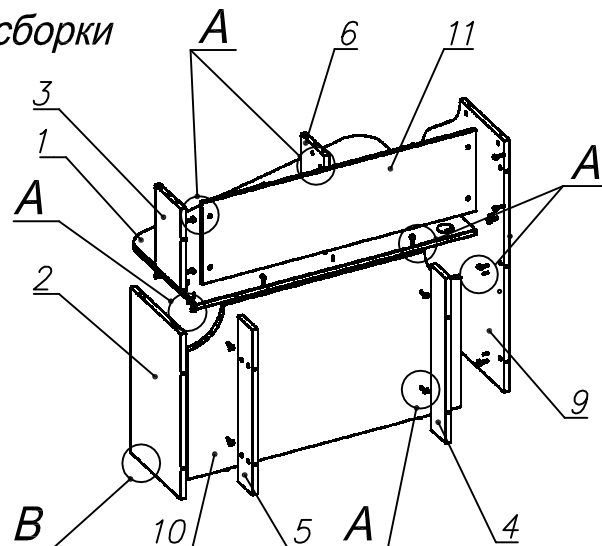

**Схема сборки**

**Вид А**

**Вид Б**

**Вид В**

**Вид Г**

**Спецификация по деталям**

Поз.	Кол., шт.	Название	h, мм	Размер габ., мм x мм
1	1	Столешница	22	1198 x 850
2	1	Опора	22	720 x 404
3	1	Стойка верхняя	22	354 x 148
4	1	Переборка	22	720 x 120
5	1	Переборка	22	720 x 120
6	1	Стойка центр.	22	354 x 130
7	1	Полка съёмная	16	575 x 128
8	1	Крышка надстройки	22	1596 x 327
9	1	Боковина	22	1096 x 660
10	1	Экран нижний	22	720 x 1174
11	1	Экран верхний	16	354 x 1174
12	2	Накладка	2	1094 x 210

**Спецификация расхода фурнитуры**

<b>1 шт.</b>  Проводка d60	<b>4 шт.</b>  Полкодержатель (d5), блест.	<b>8 шт.</b>  Стяжка Minifix - ЭКСЦЕНТРИК - 16/d15/без покр.	<b>34 шт.</b>  Стяжка Minifix - ЭКСЦЕНТРИК - 22/d15/без покр.
<b>14 шт.</b>  Шкант d6x30/бук	<b>42 шт.</b>  Стяжка Minifix - ЗАГЛУШКА (пласт.)	<b>42 шт.</b>  Стяжка Minifix - ДЮБЕЛЬ - 34	<b>6 шт.</b>  Опора регулир. PERMO d17xh8(+10)
<b>6 шт.</b>  Муфта к опоре регулир. PERMO d17xh8(+10)			