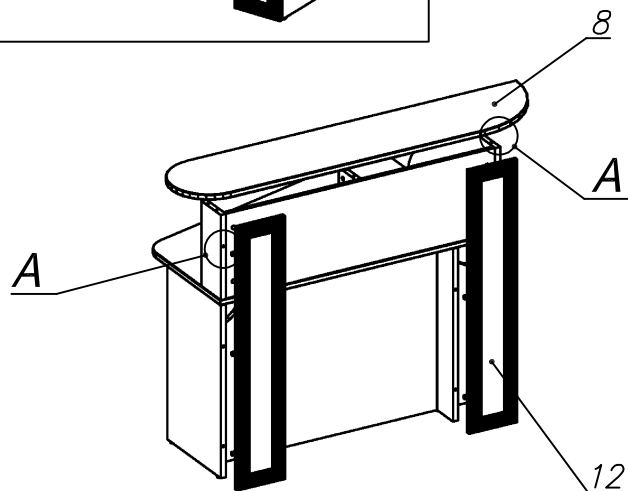

**Схема сборки**

**Вид А**

**Вид Б**

**Вид В**

**Вид Г**

**Спецификация по деталям**

Поз.	Кол., шт.	Название	h, мм	Размер габ., мм x мм
1	1	Столешница	22	1198 x 850
2	1	Опора	22	720 x 404
3	1	Стойка верхняя	22	354 x 148
4	1	Переборка	22	720 x 120
5	1	Переборка	22	720 x 120
6	1	Стойка центр.	22	354 x 130
7	1	Полка съёмная	16	575 x 128
8	1	Крышка надстройки	22	1596 x 327
9	1	Боковина	22	1096 x 660
10	1	Экран нижний	22	720 x 1174
11	1	Экран верхний	16	354 x 1174
12	2	Накладка	2	1094 x 210

**Спецификация расхода фурнитуры**

<b>1 шт.</b>  Проводка d60	<b>4 шт.</b>  Полкодержатель (d5), блест.	<b>8 шт.</b>  Стяжка Minifix - ЭКСЦЕНТРИК - 16/d15/без покр.	<b>34 шт.</b>  Стяжка Minifix - ЭКСЦЕНТРИК - 22/d15/без покр.
<b>14 шт.</b>  Шкант d6x30/бук	<b>42 шт.</b>  Стяжка Minifix - ЗАГЛУШКА (пласт.)	<b>42 шт.</b>  Стяжка Minifix - ДЮБЕЛЬ - 34	<b>6 шт.</b>  Опора регулир. PERMO d17xh8(+10)
<b>6 шт.</b>  Муфта к опоре регулир. PERMO d17xh8(+10)			