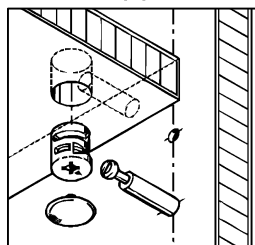

**Схема сборки**

**Вид А**

**Вид Б**

**Вид В**

**Вид Г**

**Спецификация по деталям**

Поз.	Кол., шт.	Название	h, мм	Размер габ., мм x мм
1	1	Столешница	22	1198 x 850
2	1	Опора	22	720 x 404
3	1	Стойка верхняя	22	354 x 148
4	1	Переборка	22	720 x 120
5	1	Переборка	22	720 x 120
6	1	Стойка центр.	22	354 x 130
7	1	Полка съёмная	16	575 x 128
8	1	Крышка надстройки	22	1596 x 327
9	1	Боковина	22	1096 x 660
10	1	Экран нижний	22	720 x 1174
11	1	Экран верхний	16	354 x 1174
12	2	Накладка	2	1094 x 210

**Спецификация расхода фурнитуры**

<b>1 шт.</b>  Проводка d60	<b>4 шт.</b>  Полкодержатель (d5), блест.	<b>8 шт.</b>  Стяжка Minifix - ЭКСЦЕНТРИК - 16/d15/без покр.	<b>34 шт.</b>  Стяжка Minifix - ЭКСЦЕНТРИК - 22/d15/без покр.
<b>14 шт.</b>  Шкант d6x30/бук	<b>42 шт.</b>  Стяжка Minifix - ЗАГЛУШКА (пласт.)	<b>42 шт.</b>  Стяжка Minifix - ДЮБЕЛЬ - 34	<b>6 шт.</b>  Опора регулир. PERMO d17xh8(+10)
<b>6 шт.</b>  Муфта к опоре регулир. PERMO d17xh8(+10)			