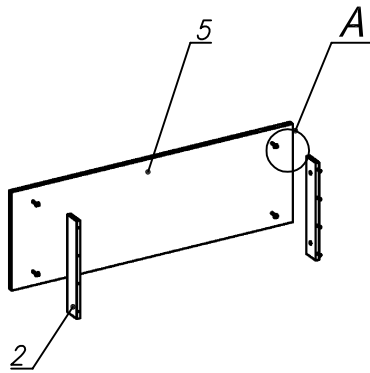

Схема сборки

Вид А

Вид Б

Вид В

Вид Г

Вид Д

Спецификация по деталям

Поз.	Кол., шт.	Наименование	h, мм	Размер габ., мм x мм
1	1	Стойка	22	712 x 300
2	2	Планка	16	446 x 78
3	1	Крышка верхняя	22	2000 x 1125
4	1	Боковина	22	712 x 600
5	1	Царга	22	450 x 1344
6	1	Крышка нижняя	22	2000 x 1125
7	1	Боковина	22	712 x 600
8	1	Стойка	22	712 x 300
9	1	Боковина	22	712 x 600
10	1	Дно	16	252 x 600
11	1	Цоколь	16	296 x 100
12	3	Фасад ящика	16	294 x 150
13	1	Фасад ящика	16	294 x 150
14	4	Дно ящика	16	448 x 220
15	4	Задняя стенка ящика	16	70 x 220

Спецификация расхода фурнитуры

1 шт.  Ответная планка к замку СТАНДАРТ	1 шт.  Замок накладной СТАНДАРТ	8 шт.  Демпфер двери	8 шт.  Направляющие Sambox СТЯЖКА 86	4 компл.  Направляющие Sambox 86x450	8 шт.  Стяжка Minifix - ЭКСЦЕНТРИК - 16/d15/без покр.	18 шт.  Стяжка Minifix - ЭКСЦЕНТРИК - 22/d15/без покр.
8 шт.  Конфирмат d7x50/шлиц PZ-3	18 шт.  Шкант d6x30/бук	8 шт.  Винт M4x20/с бурт.	2 шт.  Саморез d3,0x13/потайной	48 шт.  Саморез d3,5x16/потайной	4 шт.  Саморез d3,5x20/потайной	32 шт.  Саморез d4,0x16/потайной
26 шт.  Стяжка Minifix - ЗАГЛУШКА (пласт.)	26 шт.  Стяжка Minifix - ДЮБЕЛЬ - 34	8 шт.  Опора регулир. PERMO d17xh8(+10)	8 шт.  Муфта к опоре регулир. PERMO d17xh8(+10)	4 шт.  Ручка "UA03" СТАНДАРТ L128 (алюм.)		