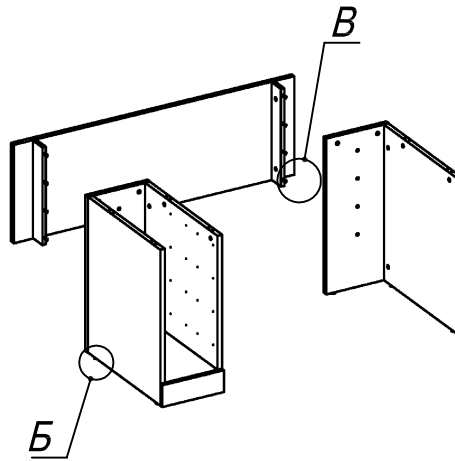

Схема сборки

Вид А

Вид Б

Вид В

Вид Г

Вид Д

Спецификация по деталям

Поз.	Кол., шт.	Наименование	h, мм	Размер габ., мм x мм
1	1	Стойка	22	712 x 300
2	2	Планка	16	446 x 78
3	1	Крышка верхняя	22	2000 x 1125
4	1	Боковина	22	712 x 600
5	1	Царга	22	450 x 1344
6	1	Крышка нижняя	22	2000 x 1125
7	1	Боковина	22	712 x 600
8	1	Стойка	22	712 x 300
9	1	Боковина	22	712 x 600
10	1	Дно	16	252 x 600
11	1	Цоколь	16	296 x 100
12	3	Фасад ящика	16	294 x 150
13	1	Фасад ящика	16	294 x 150
14	4	Дно ящика	16	448 x 220
15	4	Задняя стенка ящика	16	70 x 220

Спецификация расхода фурнитуры

1 шт.  Ответная планка к замку СТАНДАРТ	1 шт.  Замок накладной СТАНДАРТ	8 шт.  Демпфер двери	8 шт.  Направляющие Sambox СТЯЖКА 86	4 компл.  Направляющие Sambox 86x450	8 шт.  Стяжка Minifix - ЭКСЦЕНТРИК - 16/d15/без покр.	18 шт.  Стяжка Minifix - ЭКСЦЕНТРИК - 22/d15/без покр.
8 шт.  Конфирмат d7x50/шлиц PZ-3	18 шт.  Шкант d6x30/бук	8 шт.  Винт M4x20/с бурт.	2 шт.  Саморез d3,0x13/потайной	48 шт.  Саморез d3,5x16/потайной	4 шт.  Саморез d3,5x20/потайной	32 шт.  Саморез d4,0x16/потайной
26 шт.  Стяжка Minifix - ЗАГЛУШКА (пласт.)	26 шт.  Стяжка Minifix - ДЮБЕЛЬ - 34	8 шт.  Опора регулир. PERMO d17xh8(+10)	8 шт.  Муфта к опоре регулир. PERMO d17xh8(+10)	4 шт.  Ручка "UA03" СТАНДАРТ L128 (алюм.)		