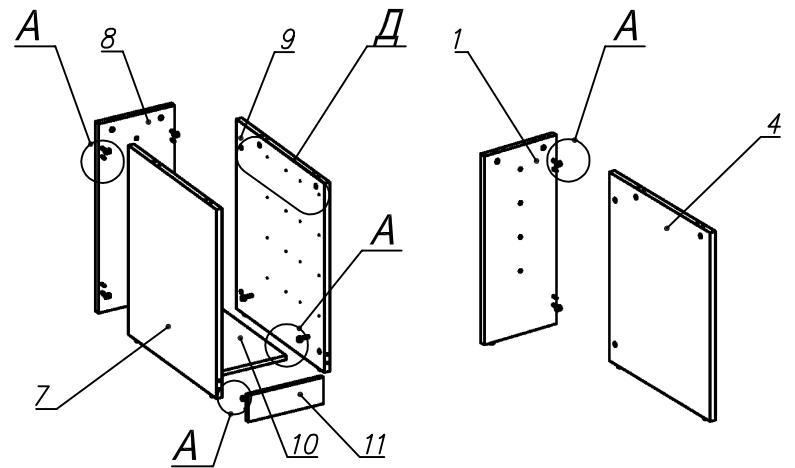

Схема сборки

Вид А

Вид Б

Вид В

Вид Г

Вид Д

Спецификация по деталям

Поз.	Кол., шт.	Наименование	h, мм	Размер габ., мм x мм
1	1	Стойка	22	712 x 300
2	2	Планка	16	446 x 78
3	1	Крышка верхняя	22	2000 x 1125
4	1	Боковина	22	712 x 600
5	1	Царга	22	450 x 1344
6	1	Крышка нижняя	22	2000 x 1125
7	1	Боковина	22	712 x 600
8	1	Стойка	22	712 x 300
9	1	Боковина	22	712 x 600
10	1	Дно	16	252 x 600
11	1	Цоколь	16	296 x 100
12	3	Фасад ящика	16	294 x 150
13	1	Фасад ящика	16	294 x 150
14	4	Дно ящика	16	448 x 220
15	4	Задняя стенка ящика	16	70 x 220

Спецификация расхода фурнитуры

1 шт.  Ответная планка к замку СТАНДАРТ	1 шт.  Замок накладной СТАНДАРТ	8 шт.  Демпфер двери	8 шт.  Направляющие Sambox СТЯЖКА 86	4 компл.  Направляющие Sambox 86x450	8 шт.  Стяжка Minifix - ЭКСЦЕНТРИК - 16/d15/без покр.	18 шт.  Стяжка Minifix - ЭКСЦЕНТРИК - 22/d15/без покр.
8 шт.  Конфирмат d7x50/шлиц PZ-3	18 шт.  Шкант d6x30/бук	8 шт.  Винт M4x20/с бурт.	2 шт.  Саморез d3,0x13/потайной	48 шт.  Саморез d3,5x16/потайной	4 шт.  Саморез d3,5x20/потайной	32 шт.  Саморез d4,0x16/потайной
26 шт.  Стяжка Minifix - ЗАГЛУШКА (пласт.)	26 шт.  Стяжка Minifix - ДЮБЕЛЬ - 34	8 шт.  Опора регулир. PERMO d17xh8(+10)	8 шт.  Муфта к опоре регулир. PERMO d17xh8(+10)	4 шт.  Ручка "UA03" СТАНДАРТ L128 (алюм.)		