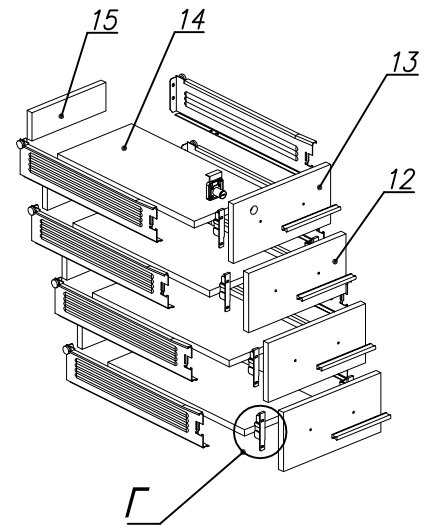

Схема сборки

Вид А

Вид Б

Вид В

Вид Г

Вид Д

Спецификация по деталям

Поз.	Кол., шт.	Наименование	h, мм	Размер габ., мм x мм
1	1	Стойка	22	712 x 300
2	2	Планка	16	446 x 78
3	1	Крышка верхняя	22	2000 x 1125
4	1	Боковина	22	712 x 600
5	1	Царга	22	450 x 1344
6	1	Крышка нижняя	22	2000 x 1125
7	1	Боковина	22	712 x 600
8	1	Стойка	22	712 x 300
9	1	Боковина	22	712 x 600
10	1	Дно	16	252 x 600
11	1	Цоколь	16	296 x 100
12	3	Фасад ящика	16	294 x 150
13	1	Фасад ящика	16	294 x 150
14	4	Дно ящика	16	448 x 220
15	4	Задняя стенка ящика	16	70 x 220

Спецификация расхода фурнитуры

1 шт.  Ответная планка к замку СТАНДАРТ	1 шт.  Замок накладной СТАНДАРТ	8 шт.  Демпфер двери	8 шт.  Направляющие Sambox СТЯЖКА 86	4 компл.  Направляющие Sambox 86x450	8 шт.  Стяжка Minifix - ЭКСЦЕНТРИК - 16/d15/без покр.	18 шт.  Стяжка Minifix - ЭКСЦЕНТРИК - 22/d15/без покр.
8 шт.  Конфирмат d7x50/шлиц PZ-3	18 шт.  Шкант d6x30/бук	8 шт.  Винт M4x20/с бурт.	2 шт.  Саморез d3,0x13/потайной	48 шт.  Саморез d3,5x16/потайной	4 шт.  Саморез d3,5x20/потайной	32 шт.  Саморез d4,0x16/потайной
26 шт.  Стяжка Minifix - ЗАГЛУШКА (пласт.)	26 шт.  Стяжка Minifix - ДЮБЕЛЬ - 34	8 шт.  Опора регулир. PERMO d17xh8(+10)	8 шт.  Муфта к опоре регулир. PERMO d17xh8(+10)	4 шт.  Ручка "UA03" СТАНДАРТ L128 (алюм.)		