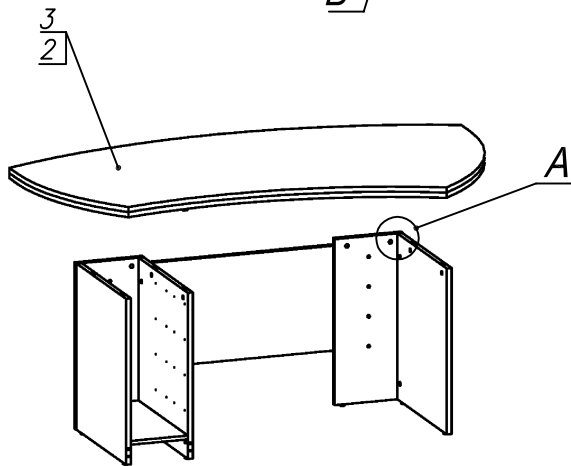

Схема сборки

Вид А

Вид Б

Вид В

Вид Г

Вид Д

Спецификация по деталям

Поз.	Кол., шт.	Наименование	h, мм	Размер габ., мм x мм
1	1	Стойка	22	712 x 300
2	2	Планка	16	446 x 78
3	1	Крышка верхняя	22	2000 x 1125
4	1	Боковина	22	712 x 600
5	1	Царга	22	450 x 1344
6	1	Крышка нижняя	22	2000 x 1125
7	1	Боковина	22	712 x 600
8	1	Стойка	22	712 x 300
9	1	Боковина	22	712 x 600
10	1	Дно	16	252 x 600
11	1	Цоколь	16	296 x 100
12	3	Фасад ящика	16	294 x 150
13	1	Фасад ящика	16	294 x 150
14	4	Дно ящика	16	448 x 220
15	4	Задняя стенка ящика	16	70 x 220

Спецификация расхода фурнитуры

1 шт.  Ответная планка к замку СТАНДАРТ	1 шт.  Замок накладной СТАНДАРТ	8 шт.  Демпфер двери	8 шт.  Направляющие Sambox СТЯЖКА 86	4 компл.  Направляющие Sambox 86x450	8 шт.  Стяжка Minifix - ЭКСЦЕНТРИК - 16/d15/без покр.	18 шт.  Стяжка Minifix - ЭКСЦЕНТРИК - 22/d15/без покр.
8 шт.  Конфирмат d7x50/шлиц PZ-3	18 шт.  Шкант d6x30/бук	8 шт.  Винт M4x20/с бурт.	2 шт.  Саморез d3,0x13/потайной	48 шт.  Саморез d3,5x16/потайной	4 шт.  Саморез d3,5x20/потайной	32 шт.  Саморез d4,0x16/потайной
26 шт.  Стяжка Minifix - ЗАГЛУШКА (пласт.)	26 шт.  Стяжка Minifix - ДЮБЕЛЬ - 34	8 шт.  Опора регулир. PERMO d17xh8(+10)	8 шт.  Муфта к опоре регулир. PERMO d17xh8(+10)	4 шт.  Ручка "UA03" СТАНДАРТ L128 (алюм.)		