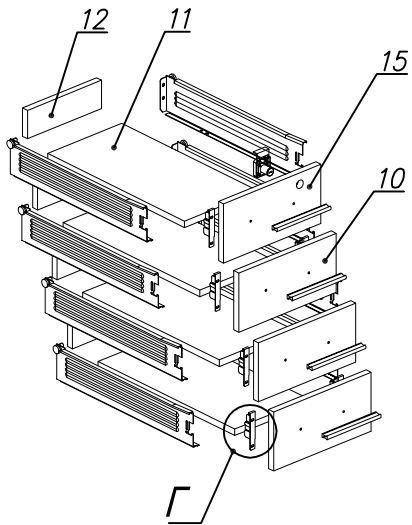

*Схема сборки*

*Вид А*

*Вид Б*

*Вид В*

*Вид Г*

*Вид Д*

**Спецификация по деталям**

Поз.	Кол., шт.	Наименование	h, мм	Размер габ., мм x мм
1	1	Стойка	22	712 x 300
2	2	Планка	16	446 x 78
3	1	Боковина	22	712 x 600
4	1	Царга	22	450 x 1344
5	1	Боковина	22	712 x 600
6	1	Стойка	22	712 x 300
7	1	Боковина	22	712 x 600
8	1	Дно	16	252 x 600
9	1	Цоколь	16	296 x 100
10	3	Фасад ящика	16	294 x 150
11	4	Дно ящика	16	448 x 220
12	4	З/ стенка ящика	16	70 x 220
13	1	Крышка верхняя	22	2000 x 1125
14	1	Крышка нижняя	22	2000 x 1125
15	1	Фасад ящика	16	294 x 150

**Спецификация расхода фурнитуры**

1 шт.  Ответная планка к замку СТАНДАРТ	1 шт.  Замок накладной СТАНДАРТ	8 шт.  Демпфер двери	8 шт.  Направляющие Sambox СТЯЖКА 86	4 компл.  Направляющие Sambox 86x450	8 шт.  Стяжка Minifix - ЭКСЦЕНТРИК - 16/d15/без покр.	18 шт.  Стяжка Minifix - ЭКСЦЕНТРИК - 22/d15/без покр.
8 шт.  Конфирмат d7x50/шлиц РZ-3	18 шт.  Шкант d6x30/бук	8 шт.  Винт M4x20/с бурт.	2 шт.  Саморез d3,0x13/потайной	48 шт.  Саморез d3,5x16/потайной	4 шт.  Саморез d3,5x20/потайной	32 шт.  Саморез d4,0x16/потайной
26 шт.  Стяжка Minifix - ЗАГЛУШКА (пласт.)	26 шт.  Стяжка Minifix - ДЮБЕЛЬ - 34	8 шт.  Опора регулir. PERMO d17xh8(+10)	8 шт.  Муфта к опоре регулir. PERMO d17xh8(+10)	4 шт.  Ручка "UA03" СТАНДАРТ L128 (алюм.)		