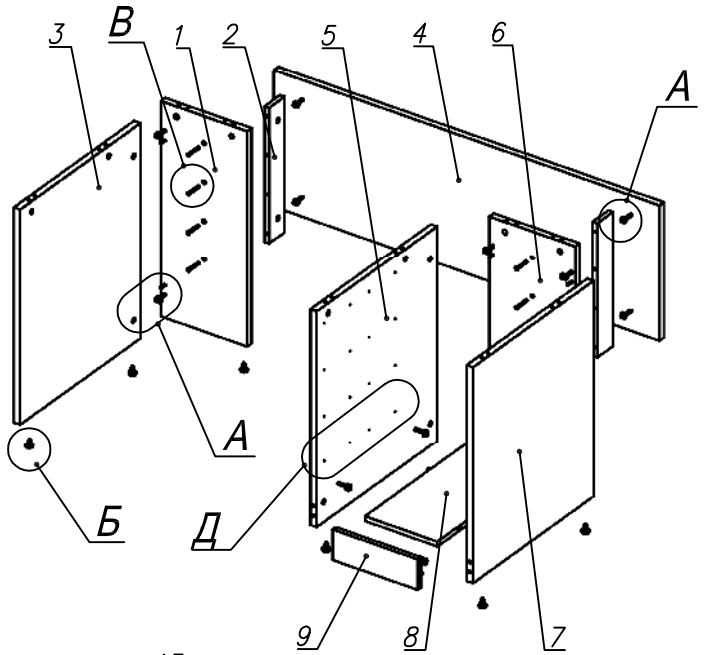

*Схема сборки*

*Вид А*

*Вид Б*

*Вид В*

*Вид Г*

*Вид Д*

**Спецификация по деталям**

Поз.	Кол., шт.	Наименование	h, мм	Размер габ., мм x мм
1	1	Стойка	22	712 x 300
2	2	Планка	16	446 x 78
3	1	Боковина	22	712 x 600
4	1	Царга	22	450 x 1344
5	1	Боковина	22	712 x 600
6	1	Стойка	22	712 x 300
7	1	Боковина	22	712 x 600
8	1	Дно	16	252 x 600
9	1	Цоколь	16	296 x 100
10	3	Фасад ящика	16	294 x 150
11	4	Дно ящика	16	448 x 220
12	4	З/ стенка ящика	16	70 x 220
13	1	Крышка верхняя	22	2000 x 1125
14	1	Крышка нижняя	22	2000 x 1125
15	1	Фасад ящика	16	294 x 150

**Спецификация расхода фурнитуры**

1 шт.  Ответная планка к замку СТАНДАРТ	1 шт.  Замок накладной СТАНДАРТ	8 шт.  Демпфер двери	8 шт.  Направляющие Sambox СТЯЖКА 86	4 компл.  Направляющие Sambox 86x450	8 шт.  Стяжка Minifix - ЭКСЦЕНТРИК - 16/d15/без покр.	18 шт.  Стяжка Minifix - ЭКСЦЕНТРИК - 22/d15/без покр.
8 шт.  Конфирмат d7x50/шлиц РZ-3	18 шт.  Шкант d6x30/бук	8 шт.  Винт M4x20/с бурт.	2 шт.  Саморез d3,0x13/потайной	48 шт.  Саморез d3,5x16/потайной	4 шт.  Саморез d3,5x20/потайной	32 шт.  Саморез d4,0x16/потайной
26 шт.  Стяжка Minifix - ЗАГЛУШКА (пласт.)	26 шт.  Стяжка Minifix - ДЮБЕЛЬ - 34	8 шт.  Опора регулir. PERMO d17xh8(+10)	8 шт.  Муфта к опоре регулir. PERMO d17xh8(+10)	4 шт.  Ручка "UA03" СТАНДАРТ L128 (алюм.)		