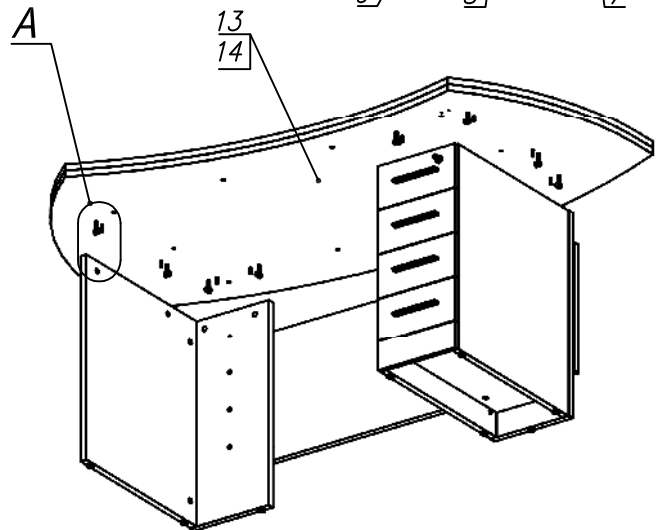

*Схема сборки*

*Вид А*

*Вид Б*

*Вид В*

*Вид Г*

*Вид Д*

**Спецификация по деталям**

Поз.	Кол., шт.	Наименование	h, мм	Размер габ., мм x мм
1	1	Стойка	22	712 x 300
2	2	Планка	16	446 x 78
3	1	Боковина	22	712 x 600
4	1	Царга	22	450 x 1344
5	1	Боковина	22	712 x 600
6	1	Стойка	22	712 x 300
7	1	Боковина	22	712 x 600
8	1	Дно	16	252 x 600
9	1	Цоколь	16	296 x 100
10	3	Фасад ящика	16	294 x 150
11	4	Дно ящика	16	448 x 220
12	4	З/ стенка ящика	16	70 x 220
13	1	Крышка верхняя	22	2000 x 1125
14	1	Крышка нижняя	22	2000 x 1125
15	1	Фасад ящика	16	294 x 150

**Спецификация расхода фурнитуры**

1 шт.  Ответная планка к замку СТАНДАРТ	1 шт.  Замок накладной СТАНДАРТ	8 шт.  Демпфер двери	8 шт.  Направляющие Sambox СТЯЖКА 86	4 компл.  Направляющие Sambox 86x450	8 шт.  Стяжка Minifix - ЭКСЦЕНТРИК - 16/d15/без покр.	18 шт.  Стяжка Minifix - ЭКСЦЕНТРИК - 22/d15/без покр.
8 шт.  Конфирмат d7x50/шлиц РZ-3	18 шт.  Шкант d6x30/бук	8 шт.  Винт M4x20/с бурт.	2 шт.  Саморез d3,0x13/потайной	48 шт.  Саморез d3,5x16/потайной	4 шт.  Саморез d3,5x20/потайной	32 шт.  Саморез d4,0x16/потайной
26 шт.  Стяжка Minifix - ЗАГЛУШКА (пласт.)	26 шт.  Стяжка Minifix - ДЮБЕЛЬ - 34	8 шт.  Опора регулir. PERMO d17xh8(+10)	8 шт.  Муфта к опоре регулir. PERMO d17xh8(+10)	4 шт.  Ручка "UA03" СТАНДАРТ L128 (алюм.)		