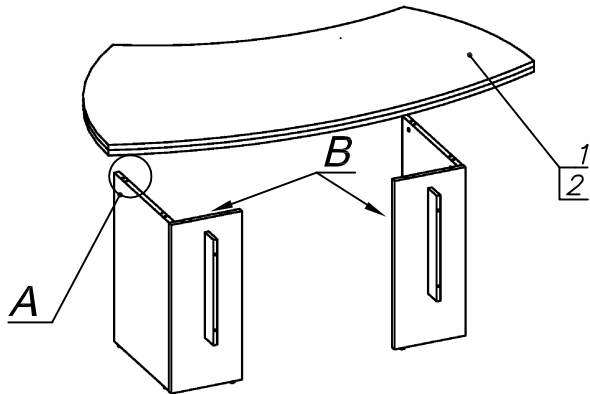

Схема сборки

Вид А

Вид В

Вид Б

Вид Г

Спецификация по деталям

Поз.	Кол., шт.	Название	h, мм	Размер габ., мм x мм
1	1	Крышка верхняя	22	1800 x 984
2	1	Крышка нижняя	22	1800 x 984
3	1	Боковина	22	712 x 500
4	1	Боковина	22	712 x 500
5	1	Стойка	22	712 x 300
6	1	Стойка	22	712 x 300
7	1	Зкран стекл.	6	450 x 1144
8	2	Планка	16	446 x 78

Спецификация расхода фурнитуры

4 шт. Держатель зеркала d12x h6/хром	4 шт. Втулка вставная пластиковая (для экранов)	12 шт. Стяжка Mnifix - ЭКСЦЕНТРИК - 22/d15/без покр.	8 шт. Конфирмат d7x50/штиц PZ-3
12 шт. Шкант d6x30/бук	12 шт. Стяжка Mnifix - ЗАГЛУШКА (пласт.)	12 шт. Стяжка Mnifix - ДЮБЕЛЬ - 34	4 шт. Саморез d3,5x35/потайной
6 шт. Опора регулир. PERMO d17xh8(+10)	6 шт. Муфта к опоре регулир. PERMO d17xh8(+10)		