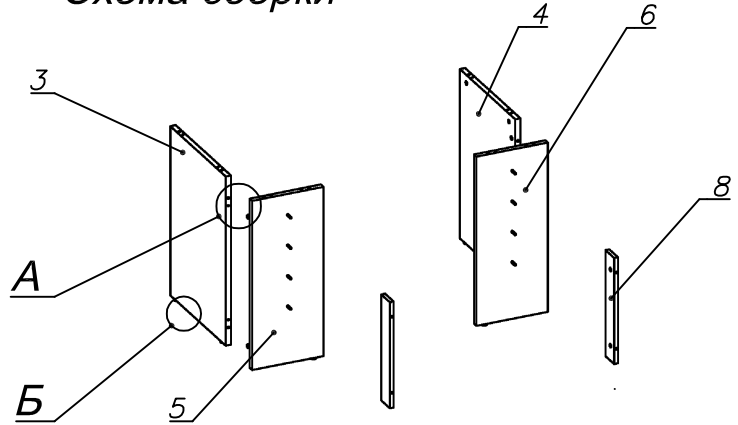

Схема сборки

Вид А

Вид В

Вид Б

Вид Г

Спецификация по деталям

Поз.	Кол., шт.	Название	h, мм	Размер габ., мм x мм
1	1	Крышка верхняя	22	1800 x 984
2	1	Крышка нижняя	22	1800 x 984
3	1	Боковина	22	712 x 500
4	1	Боковина	22	712 x 500
5	1	Стойка	22	712 x 300
6	1	Стойка	22	712 x 300
7	1	Зкран стекл.	6	450 x 1144
8	2	Планка	16	446 x 78

Спецификация расхода фурнитуры

4 шт. Держатель зеркала d12x h6/хром	4 шт. Втулка вставная пластиковая (для экранов)	12 шт. Стяжка Mnifix - ЭКСЦЕНТРИК - 22/d15/без покр.	8 шт. Конфирмат d7x50/штиц PZ-3
12 шт. Шкант d6x30/бук	12 шт. Стяжка Mnifix - ЗАГЛУШКА (пласт.)	12 шт. Стяжка Mnifix - ДЮБЕЛЬ - 34	4 шт. Саморез d3,5x35/потайной
6 шт. Опора регулир. PERMO d17xh8(+10)	6 шт. Муфта к опоре регулир. PERMO d17xh8(+10)		