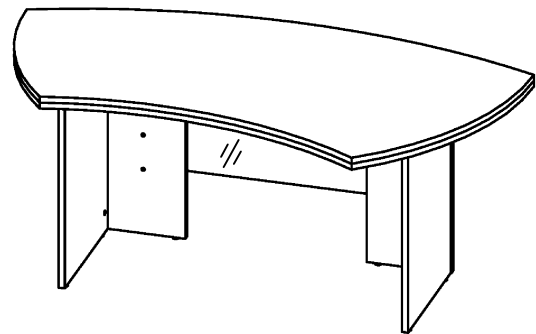

Схема сборки

Вид А

Вид В

Вид Б

Вид Г

Спецификация по деталям

Поз.	Кол., шт.	Название	h, мм	Размер габ., мм x мм
1	1	Крышка верхняя	22	1800 x 984
2	1	Крышка нижняя	22	1800 x 984
3	1	Боковина	22	712 x 500
4	1	Боковина	22	712 x 500
5	1	Стойка	22	712 x 300
6	1	Стойка	22	712 x 300
7	1	Зкран стекл.	6	450 x 1144
8	2	Планка	16	446 x 78

Спецификация расхода фурнитуры

4 шт. Держатель зеркала d12x h6/хром	4 шт. Втулка вставная пластиковая (для экранов)	12 шт. Стяжка Mnifix - ЭКСЦЕНТРИК - 22/d15/без покр.	8 шт. Конфирмат d7x50/штиц PZ-3
12 шт. Шкант d6x30/бук	12 шт. Стяжка Mnifix - ЗАГЛУШКА (пласт.)	12 шт. Стяжка Mnifix - ДЮБЕЛЬ - 34	4 шт. Саморез d3,5x35/потайной
6 шт. Опора регулир. PERMO d17xh8(+10)	6 шт. Муфта к опоре регулир. PERMO d17xh8(+10)		