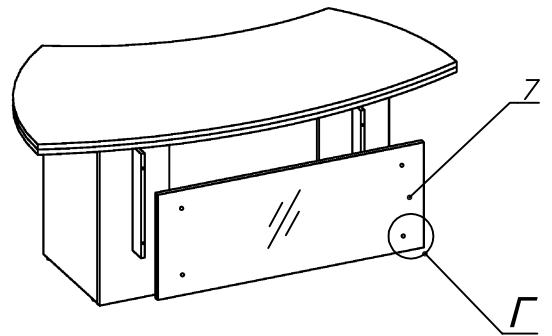

Схема сборки

Вид А

Вид В

Вид Б

Вид Г

Спецификация по деталям

Поз.	Кол., шт.	Название	h, мм	Размер габ., мм x мм
1	1	Крышка верхняя	22	1800 x 984
2	1	Крышка нижняя	22	1800 x 984
3	1	Боковина	22	712 x 500
4	1	Боковина	22	712 x 500
5	1	Стойка	22	712 x 300
6	1	Стойка	22	712 x 300
7	1	Зкран стекл.	6	450 x 1144
8	2	Планка	16	446 x 78

Спецификация расхода фурнитуры

4 шт. Держатель зеркала d12x h6/хром	4 шт. Втулка вставная пластиковая (для экранов)	12 шт. Стяжка Mnifix - ЭКСЦЕНТРИК - 22/d15/без покр.	8 шт. Конфирмат d7x50/штиц PZ-3
12 шт. Шкант d6x30/бук	12 шт. Стяжка Mnifix - ЗАГЛУШКА (пласт.)	12 шт. Стяжка Mnifix - ДЮБЕЛЬ - 34	4 шт. Саморез d3,5x35/потайной
6 шт. Опора регулир. PERMO d17xh8(+10)	6 шт. Муфта к опоре регулир. PERMO d17xh8(+10)		